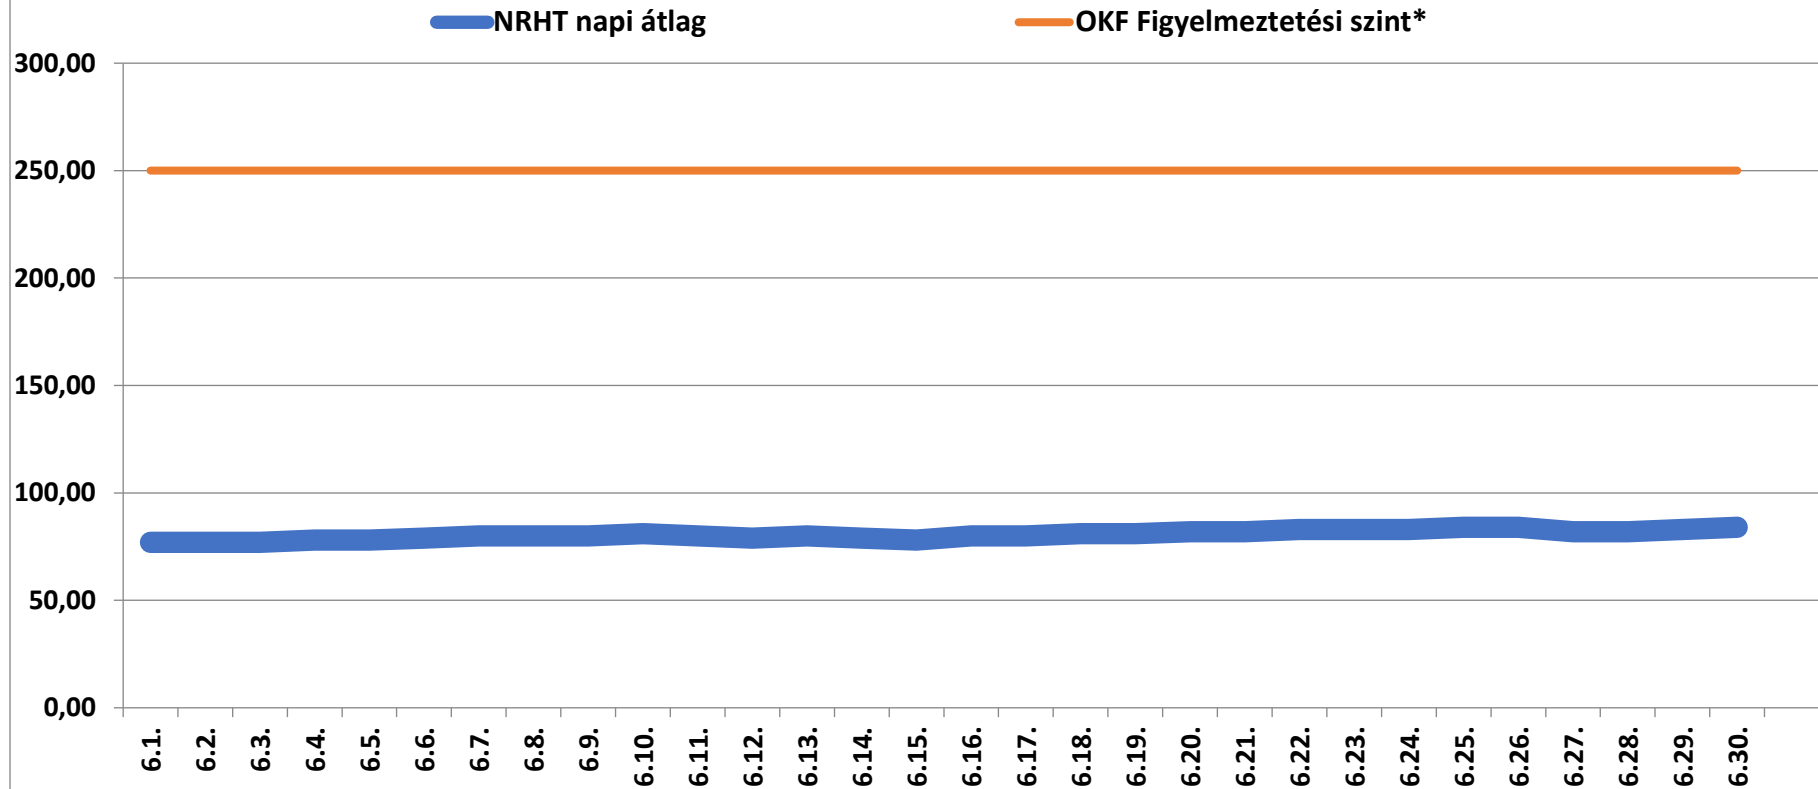

A bátaapáti NRHT területén mért dózisteljesítmények napi átlagai 2021 június (nSv/h)

* **Forrás: Országos Katasztrófavédelmi Főigazgatóság** (Ez a szint - a valós veszélyt jelentő szint töredéke - nem jelenti azt, hogy az állomás közelében lévőek veszélyben lennének, csupán a szakembereket figyelmezteti a kivizsgálás megkezdésére.)