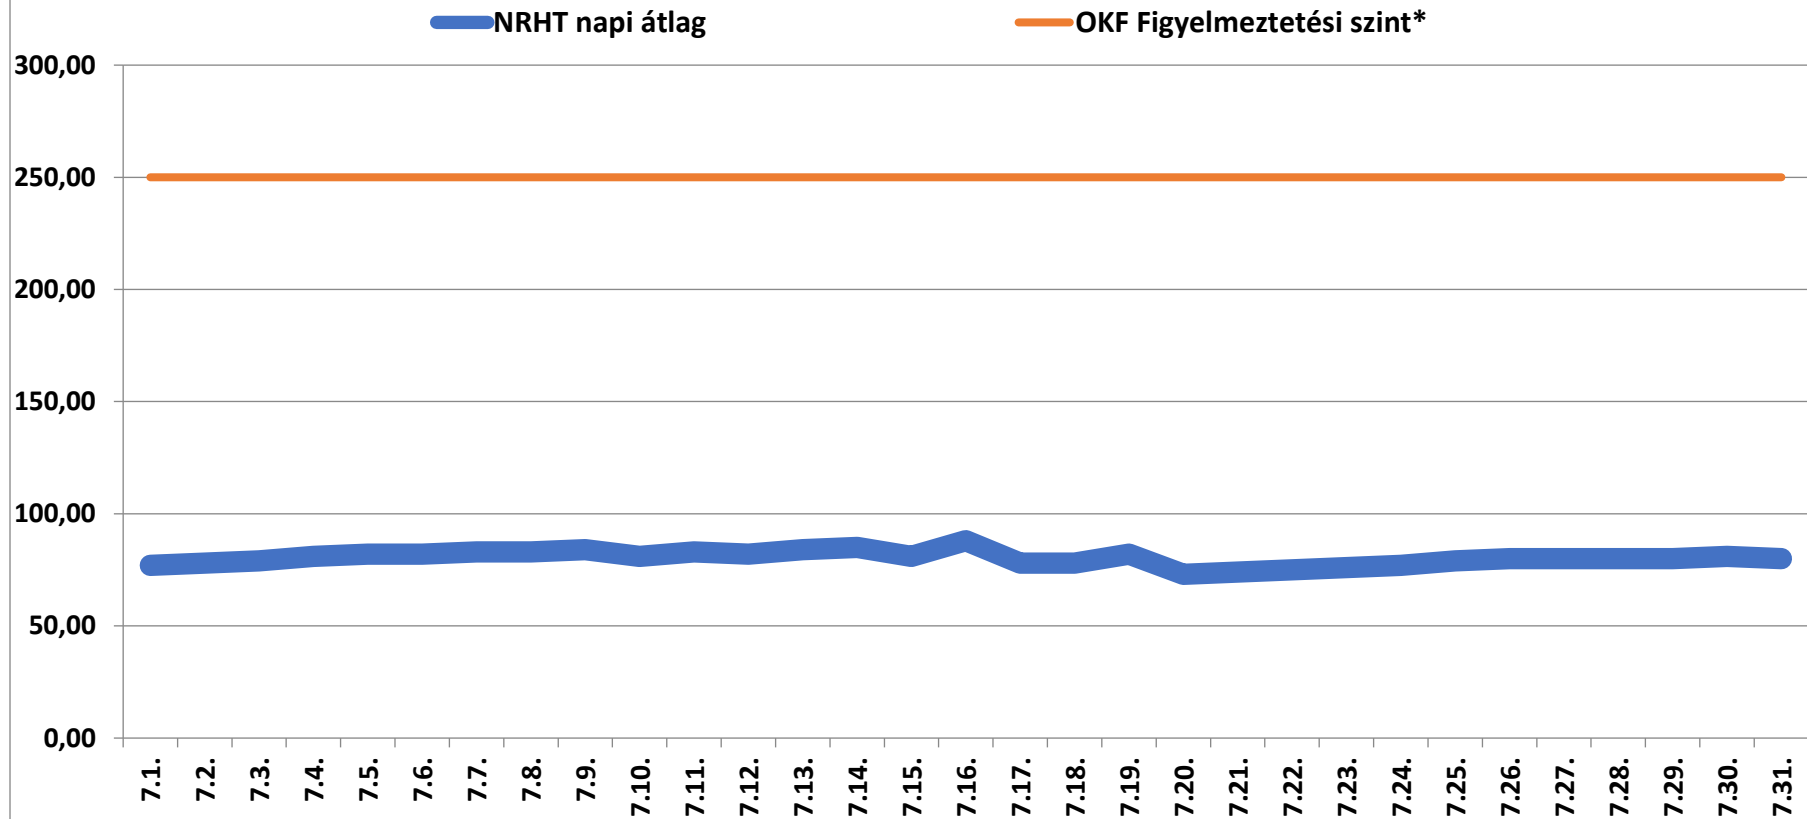

A bátaapáti NRHT területén mért dózisteljesítmények napi átlagai 2021 július (nSv/h)

* **Forrás: Országos Katasztrófavédelmi Főigazgatóság** (Ez a szint - a valós veszélyt jelentő szint töredéke - nem jelenti azt, hogy az állomás közelében lévőek veszélyben lennének, csupán a szakembereket figyelmezteti a kivizsgálás megkezdésére.)