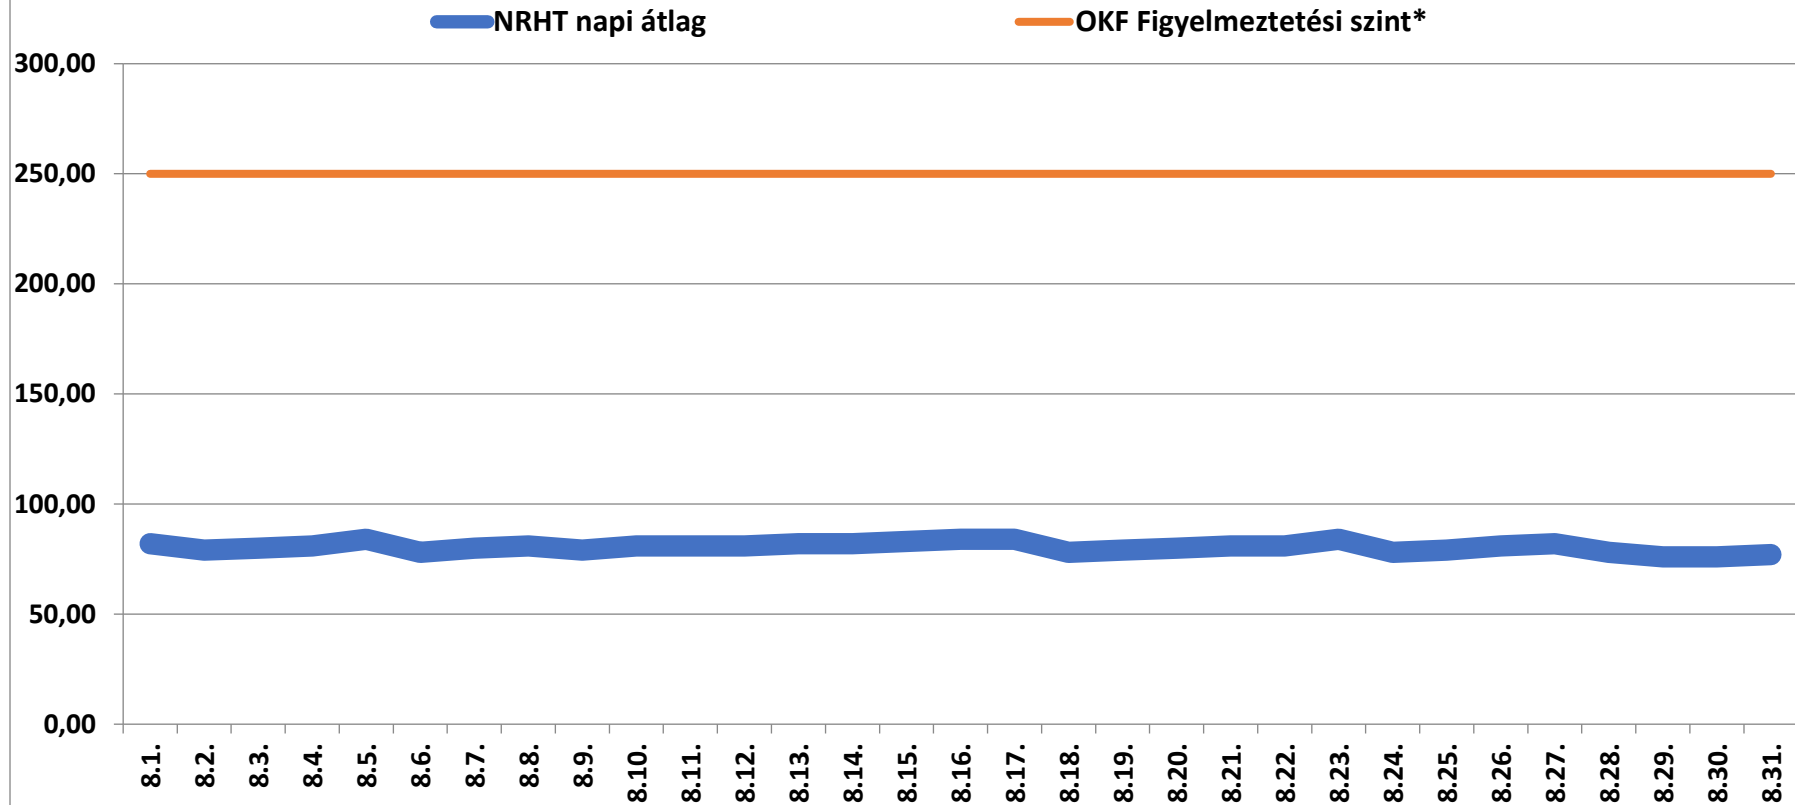

## A bátaapáti NRHT területén mért dózisteljesítmények napi átlagai 2021 augusztus (nSv/h)

\* Forrás: Országos Katasztrófavédelmi Főigazgatóság (Ez a szint - a valós veszélyt jelentő szint töredéke - nem jelenti azt, hogy az állomás közelében lévő emberek veszélyben lennének, csupán a szakembereket figyelmezteti a kivizsgálás megkezdésére.)