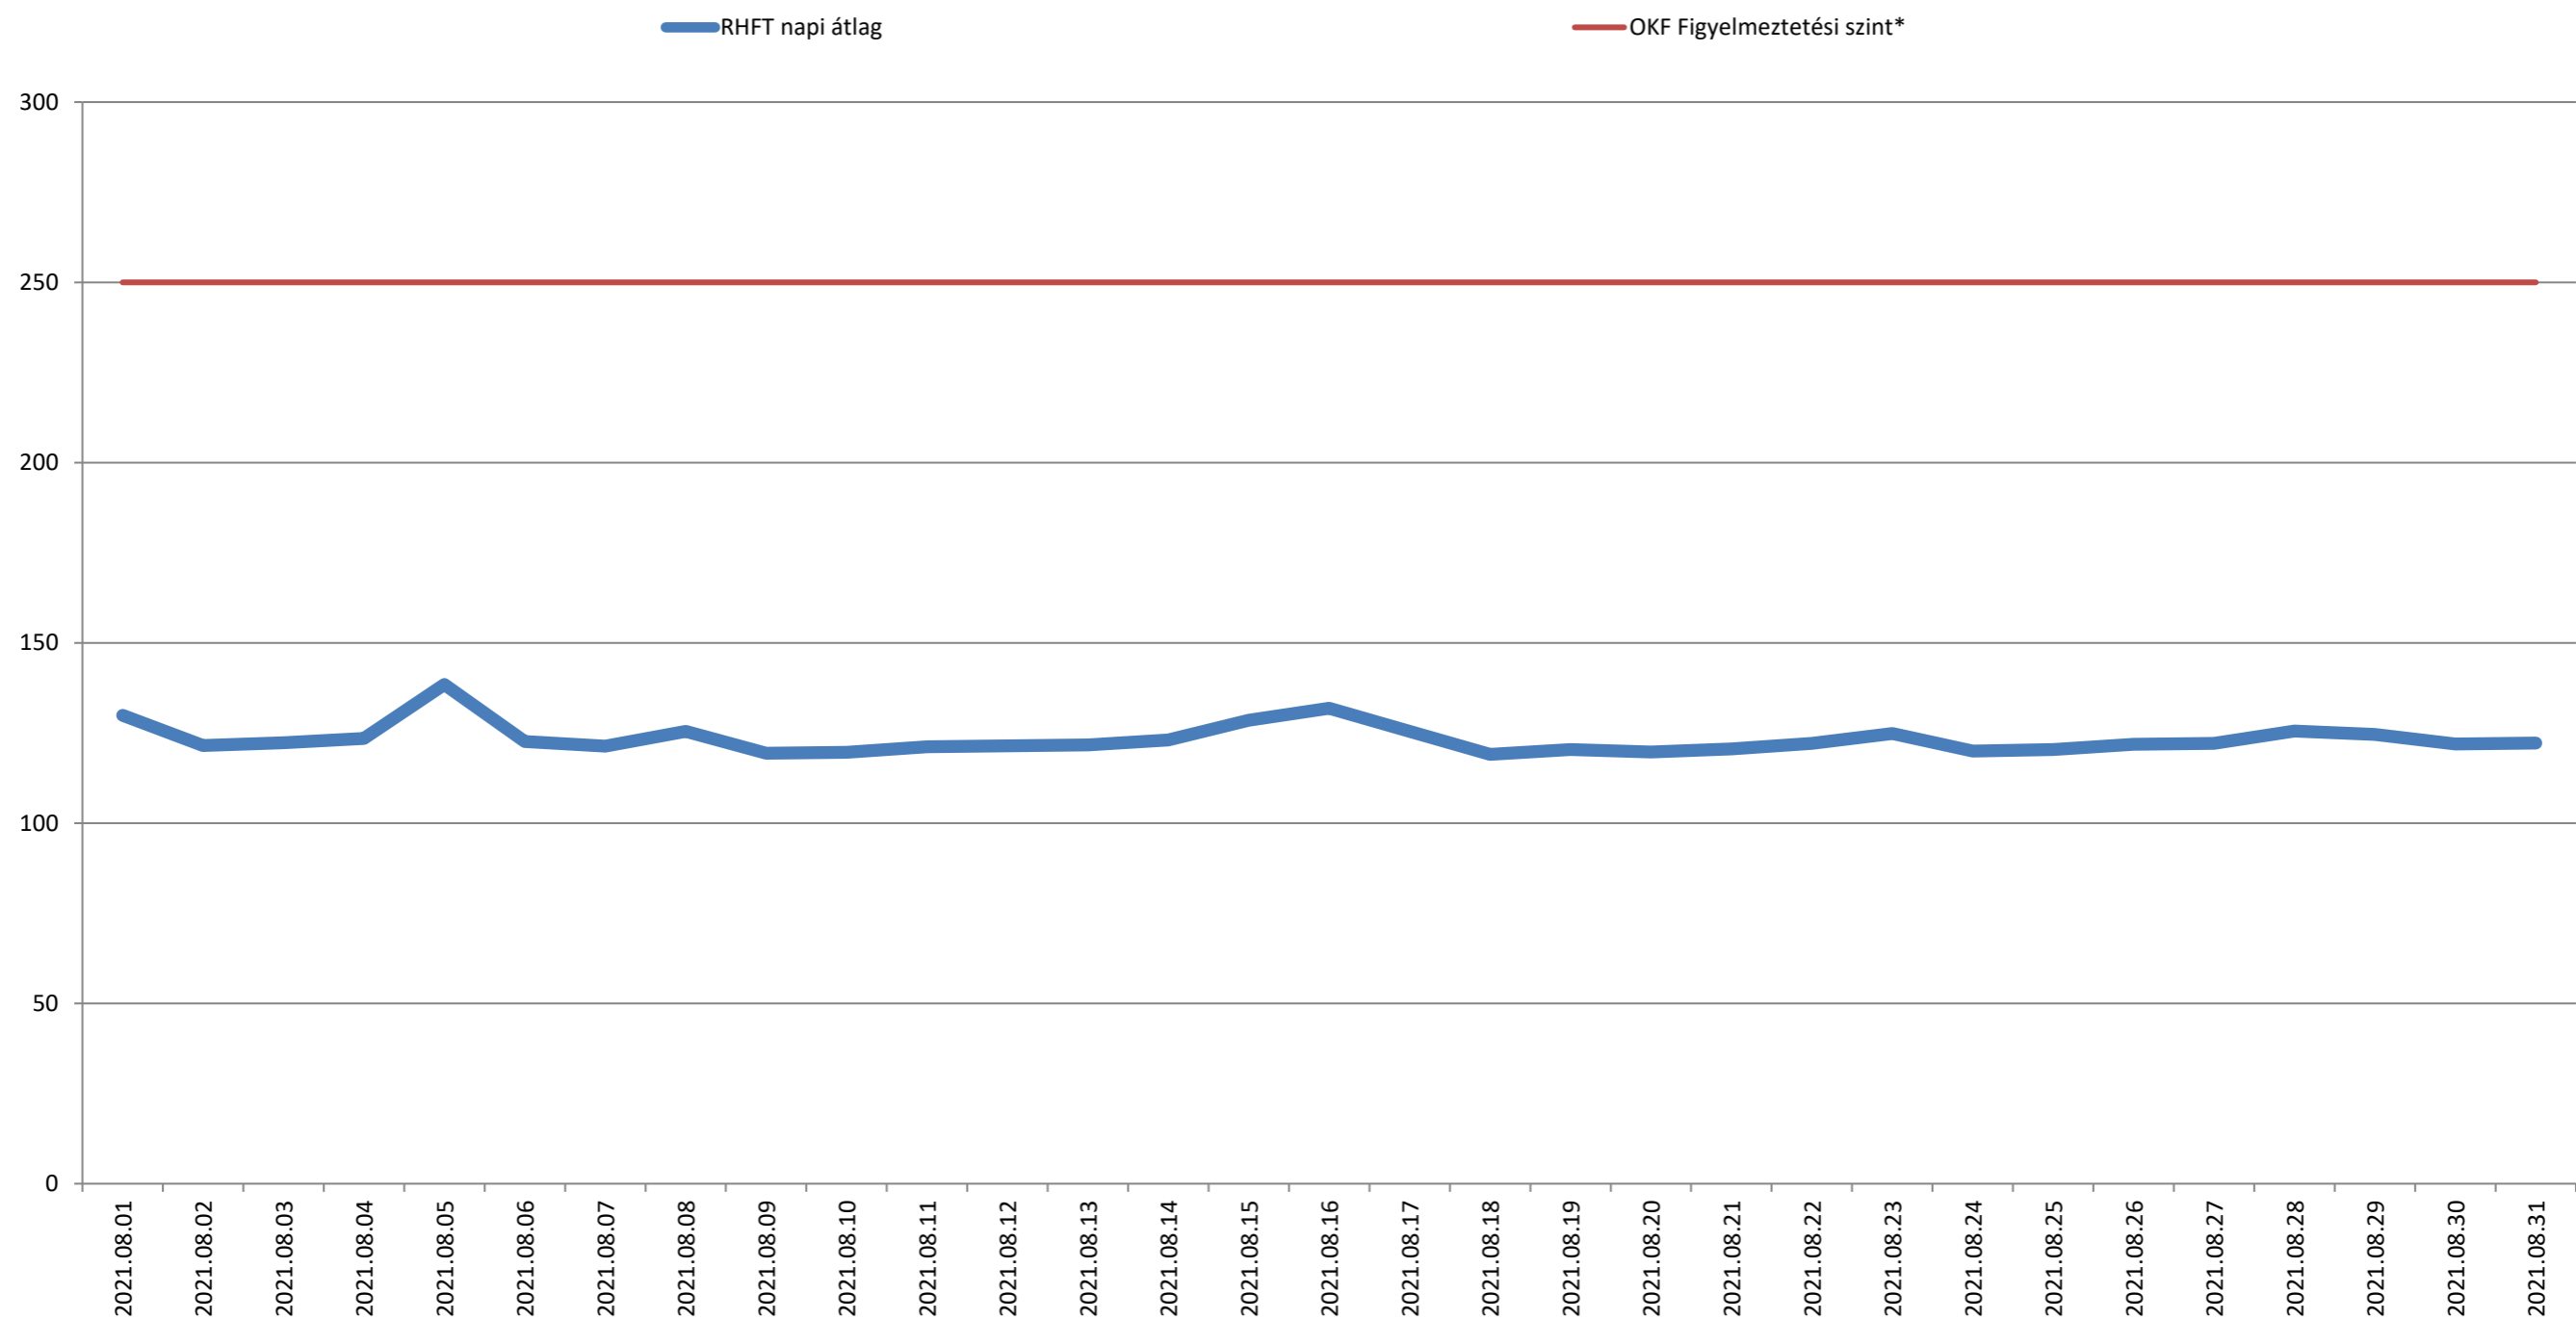

A püspökszilágyi RHFT területén mért dózisteljesítmények napi átlagai 2021. augusztus (nSv/h)

* Forrás: Országos Katasztrófavédelmi Főigazgatóság (Ez a szint - a valós veszélyt jelentő szint töredéke - nem jelenti azt, hogy az állomás közelében lévők veszélyben lennének, csupán a szakembereket figyelmezteti a kivizsgálás megkezdésére.)