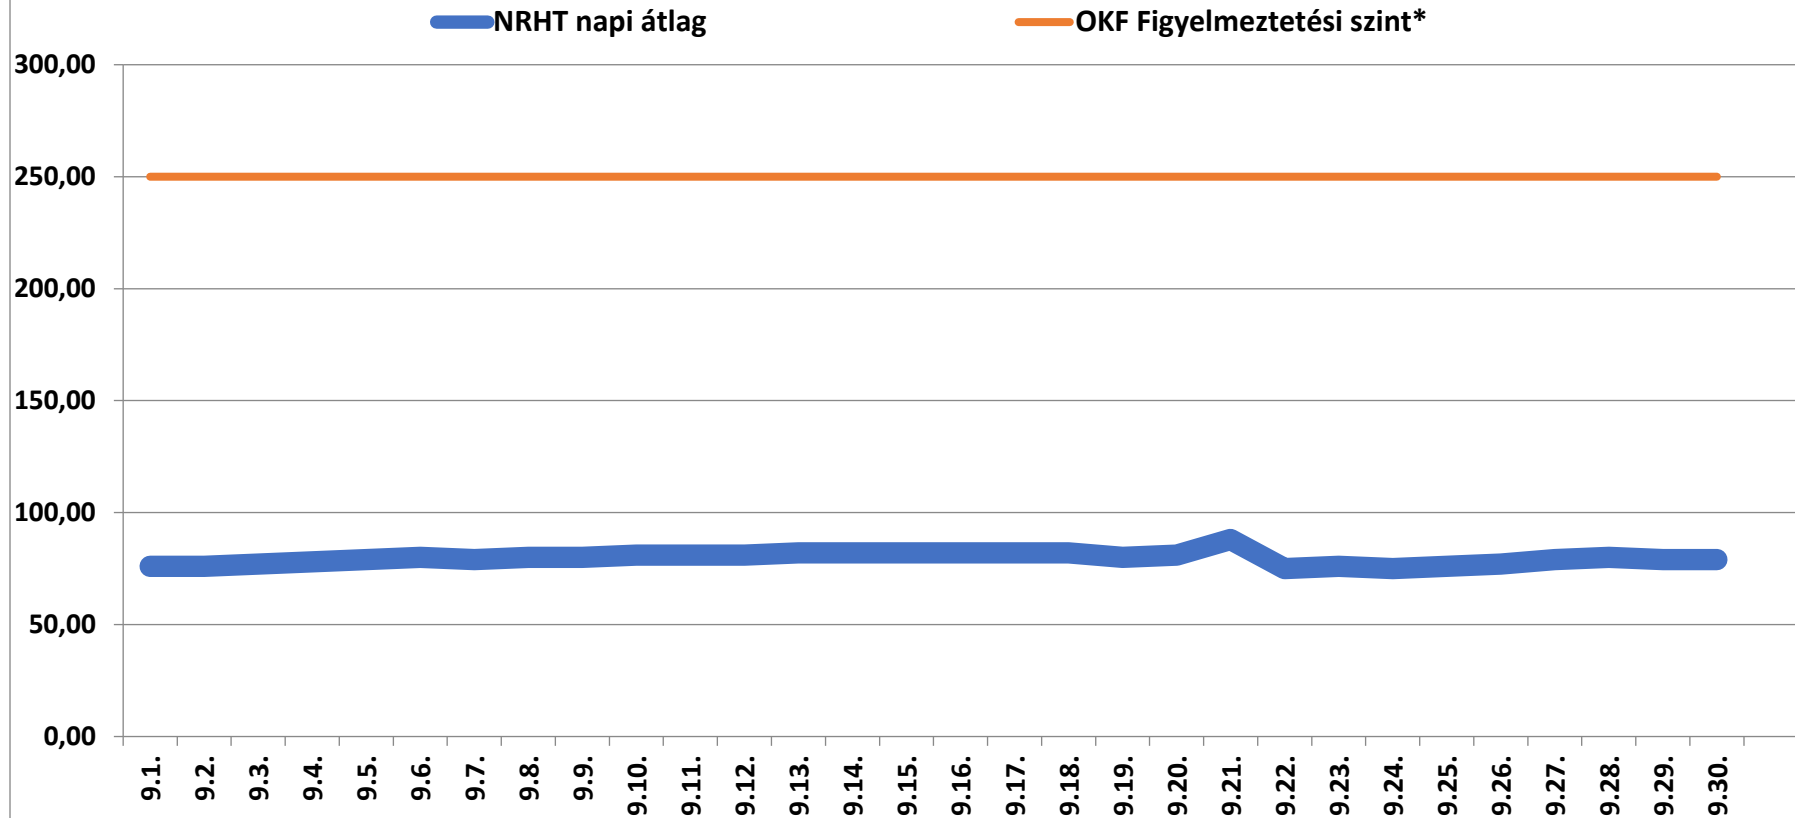

A bátaapáti NRHT területén mért dózisteljesítmények napi átlagai 2021 szeptember (nSv/h)

* Forrás: Országos Katasztrófavédelmi Főigazgatóság (Ez a szint - a valós veszélyt jelentő szint töredéke - nem jelenti azt, hogy az állomás közelében lévő emberek veszélyben lennének, csupán a szakembereket figyelmezteti a kivizsgálás megkezdésére.)