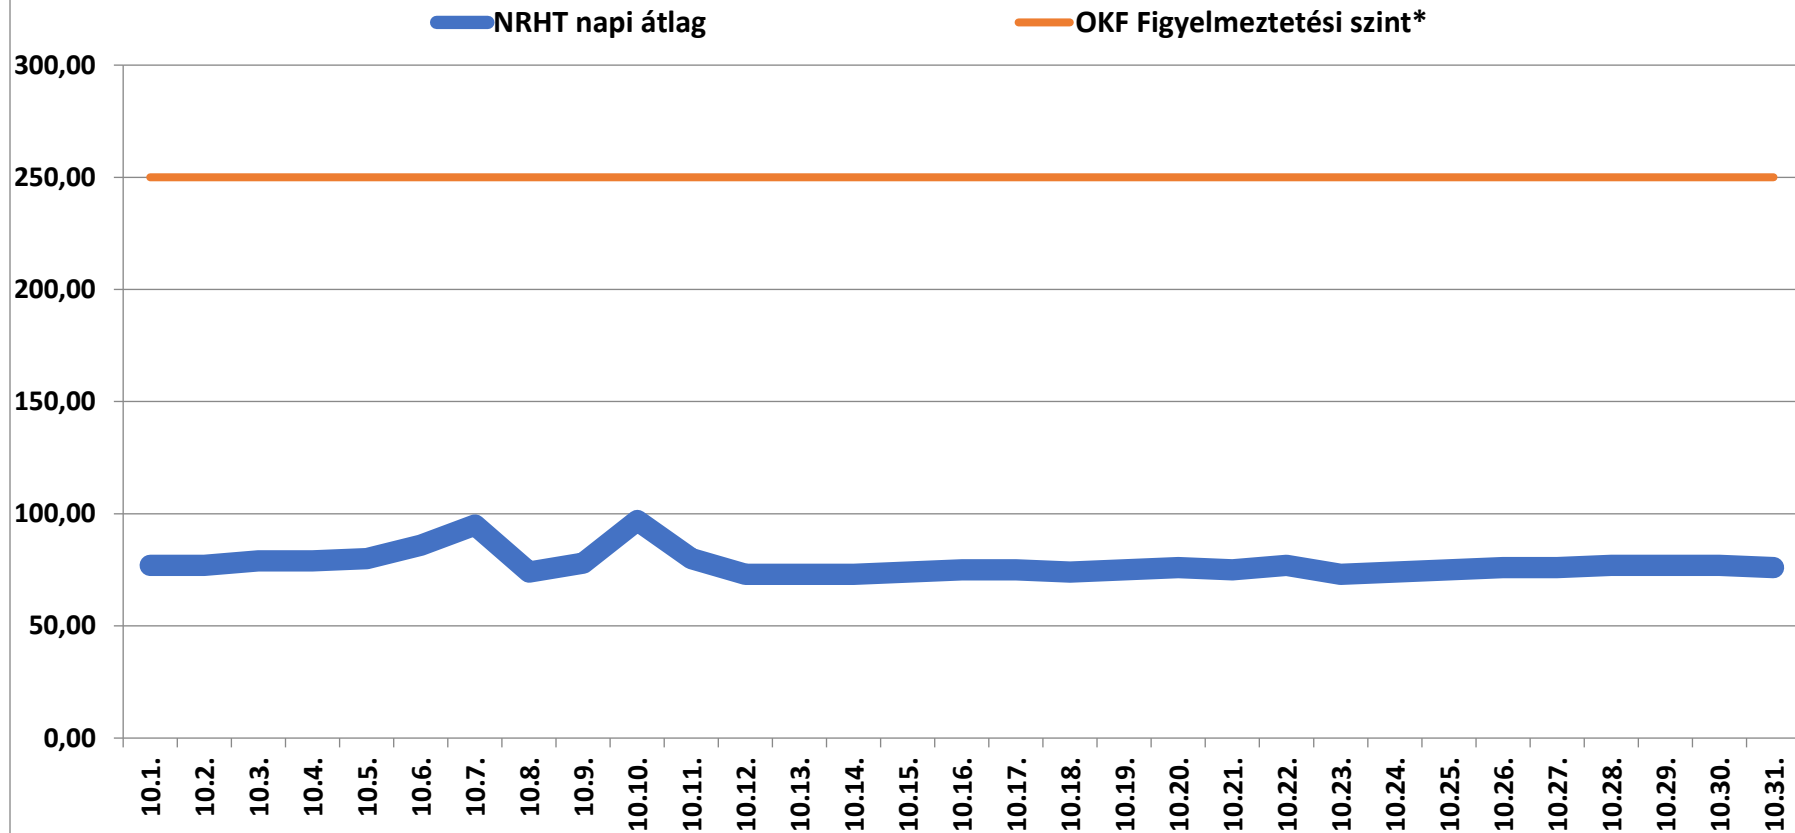

A bátaapáti NRHT területén mért dózisteljesítmények napi átlagai 2021 október (nSv/h)

* **Forrás: Országos Katasztrófavédelmi Főigazgatóság** (Ez a szint - a valós veszélyt jelentő szint töredéke - nem jelenti azt, hogy az állomás közelében lévőek veszélyben lennének, csupán a szakembereket figyelmezteti a kivizsgálás megkezdésére.)