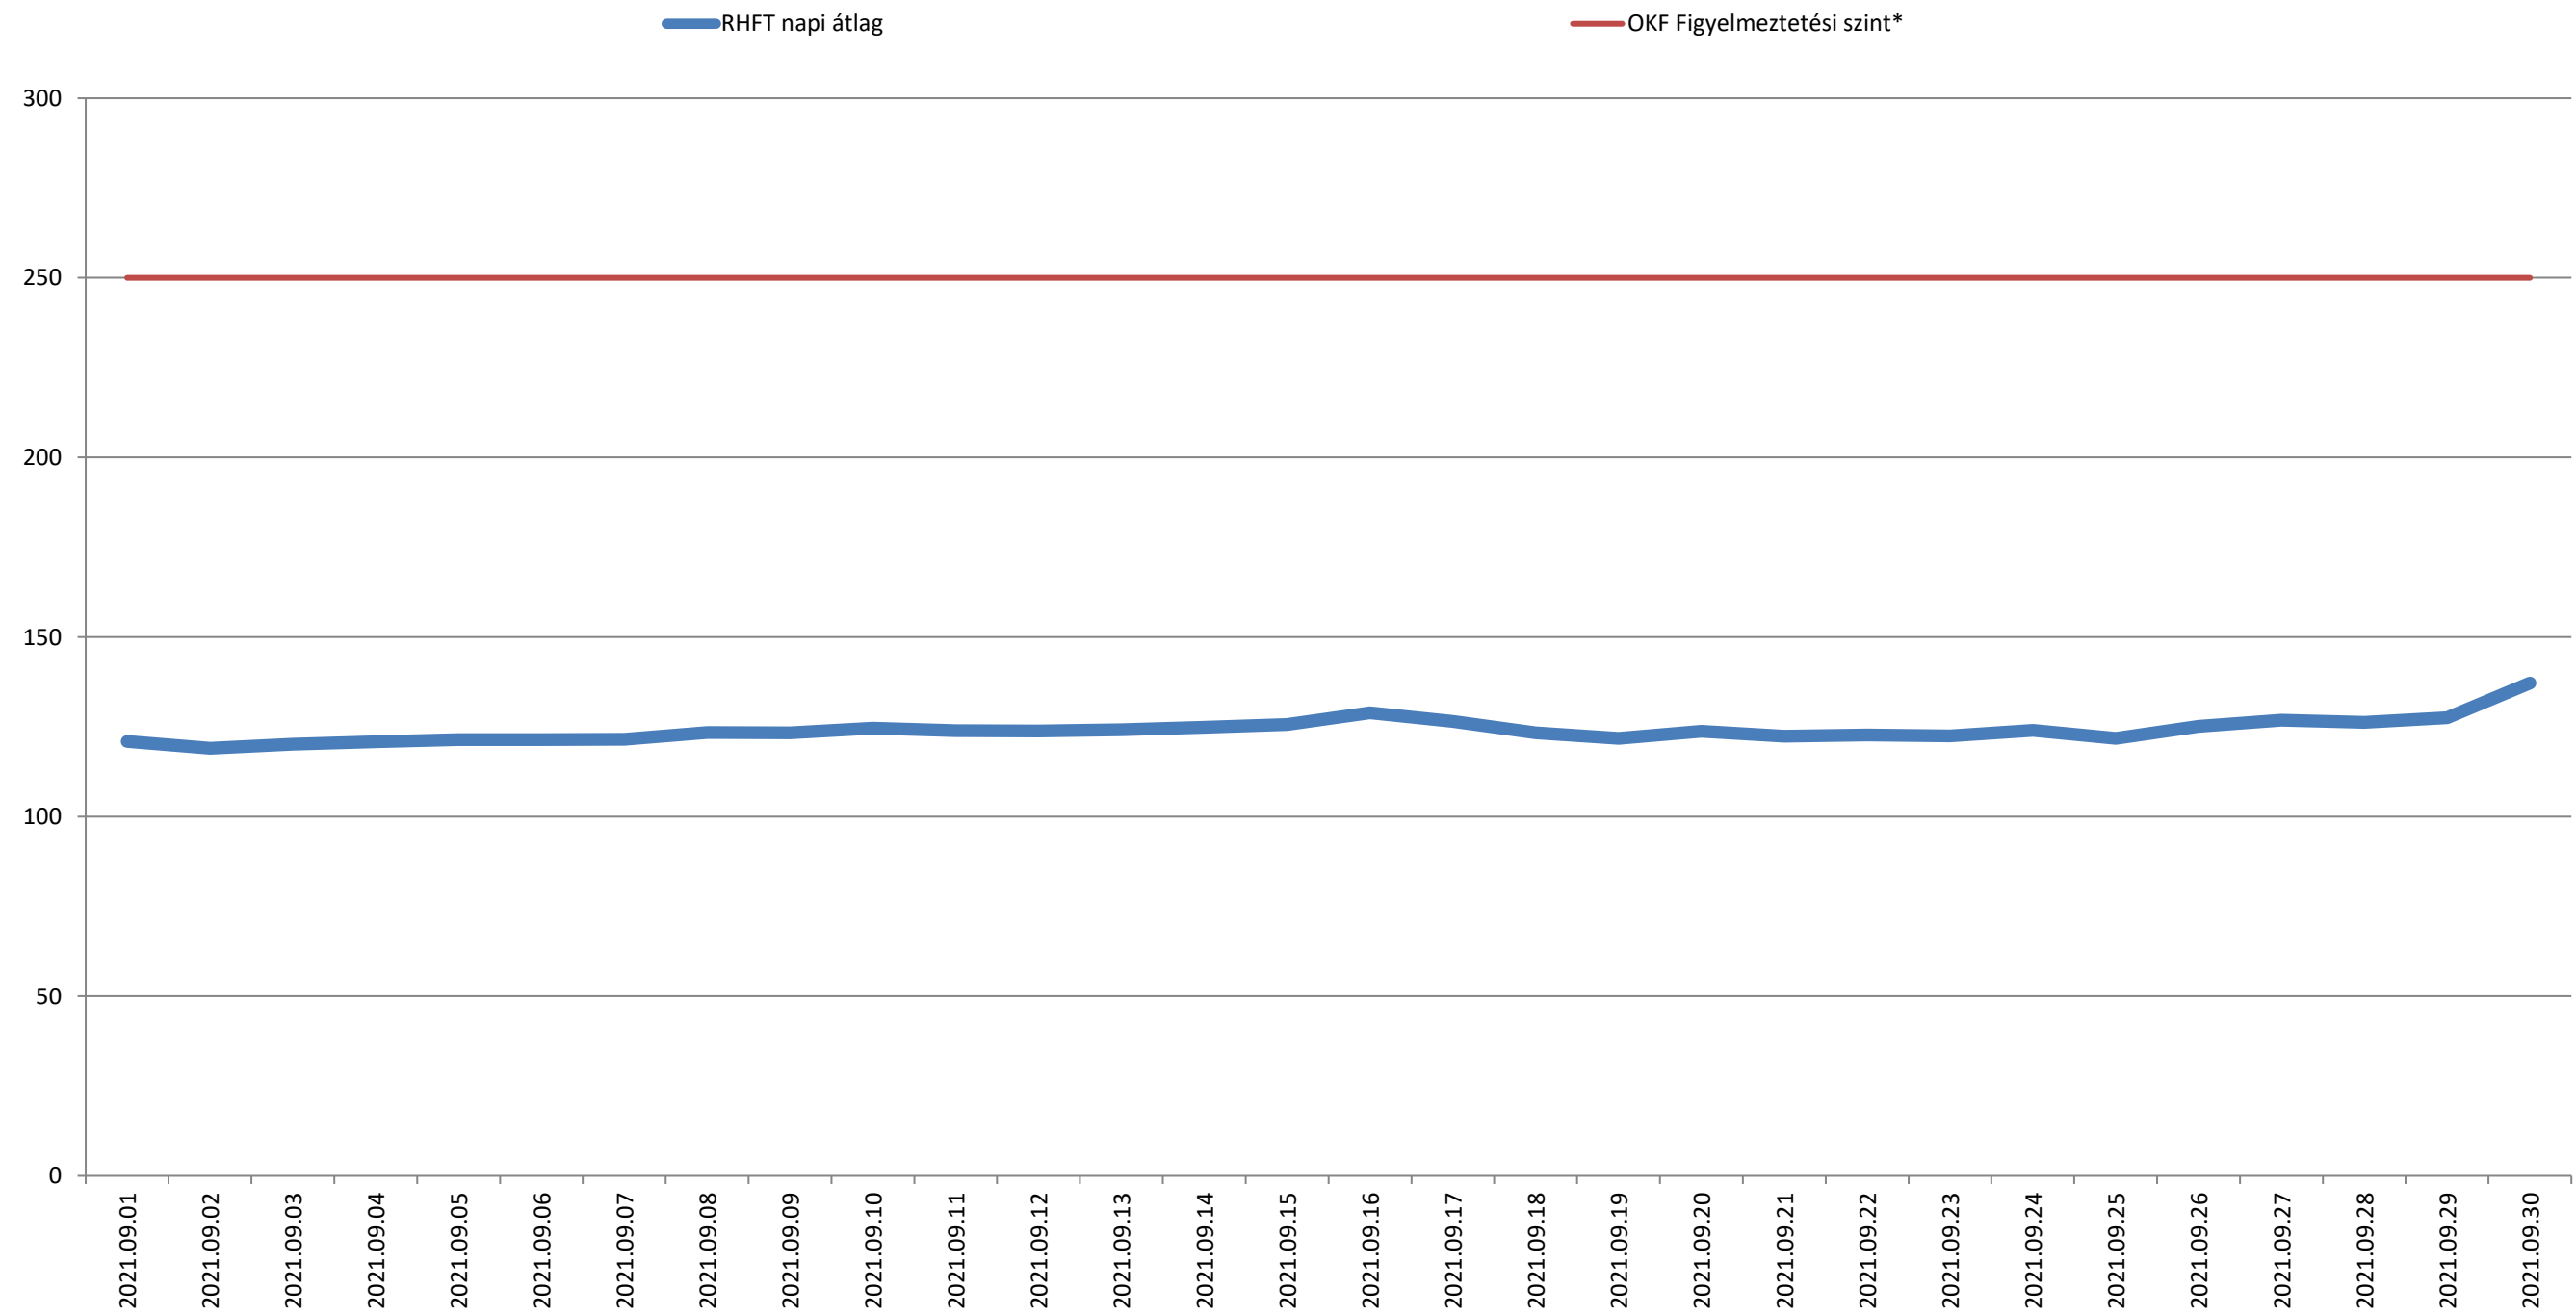

A püspökszilágyi RHFT területén mért dózisteljesítmények napi átlagai 2021. szeptember (nSv/h)

* Forrás: Országos Katasztrófavédelmi Főigazgatóság (Ez a szint - a valós veszélyt jelentő szint töredéke - nem jelenti azt, hogy az állomás közelében lévő veszélyben lennének, csupán a szakembereket figyelmezteti a kivizsgálás megkezdésére.)