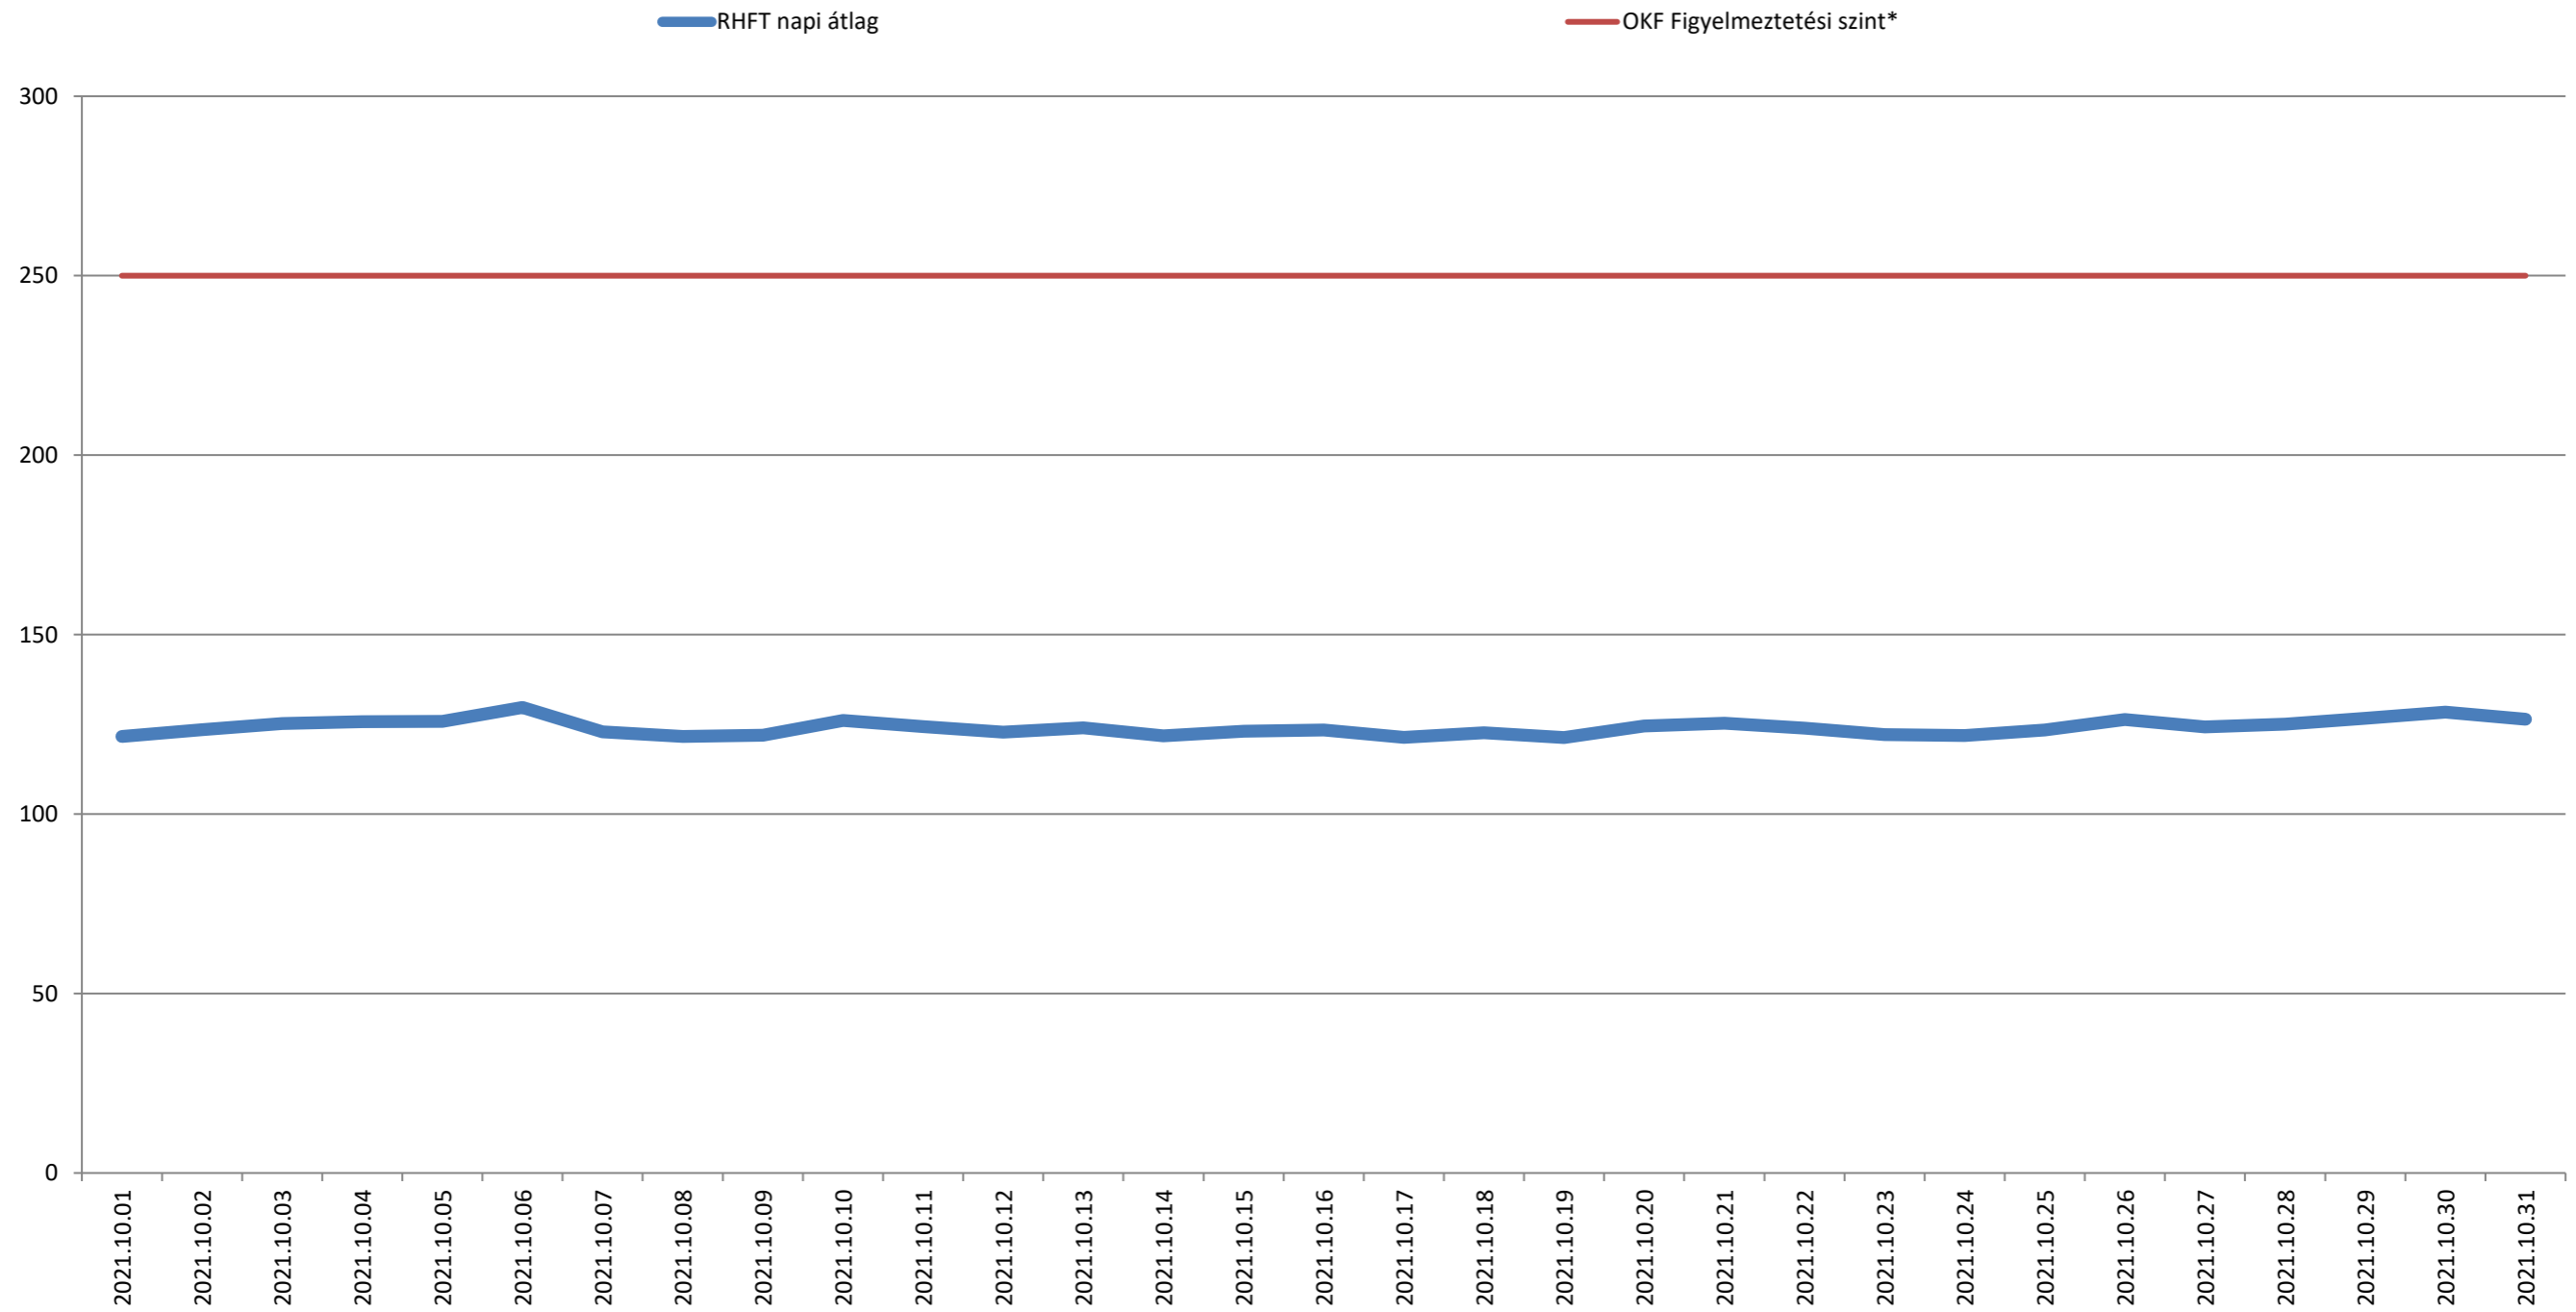

A püspökszilágyi RHFT területén mért dózisteljesítmények napi átlagai 2021. október (nSv/h)

* Forrás: Országos Katasztrófavédelmi Főigazgatóság (Ez a szint - a valós veszélyt jelentő szint töredéke - nem jelenti azt, hogy az állomás közelében lévők veszélyben lennének, csupán a szakembereket figyelmezteti a kivizsgálás megkezdésére.)