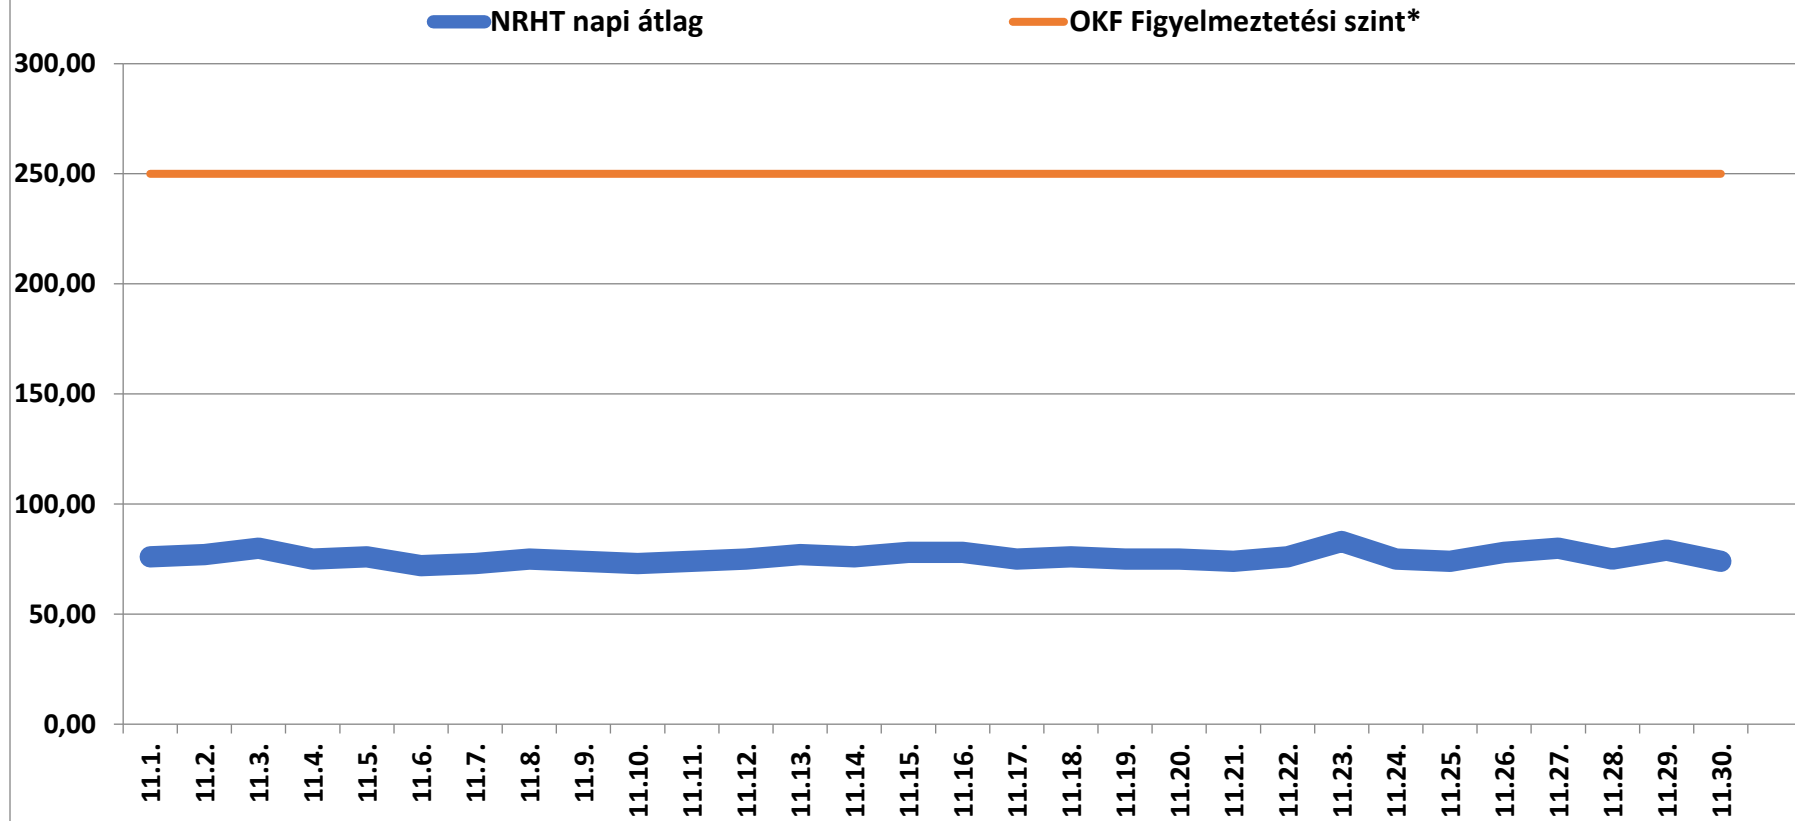

## A bátaapáti NRHT területén mért dózisteljesítmények napi átlagai 2021 november (nSv/h)

\* Forrás: Országos Katasztrófavédelmi Főigazgatóság (Ez a szint - a valós veszélyt jelentő szint töredéke - nem jelenti azt, hogy az állomás közelében lévő emberek veszélyben lennének, csupán a szakembereket figyelmezteti a kivizsgálás megkezdésére.)