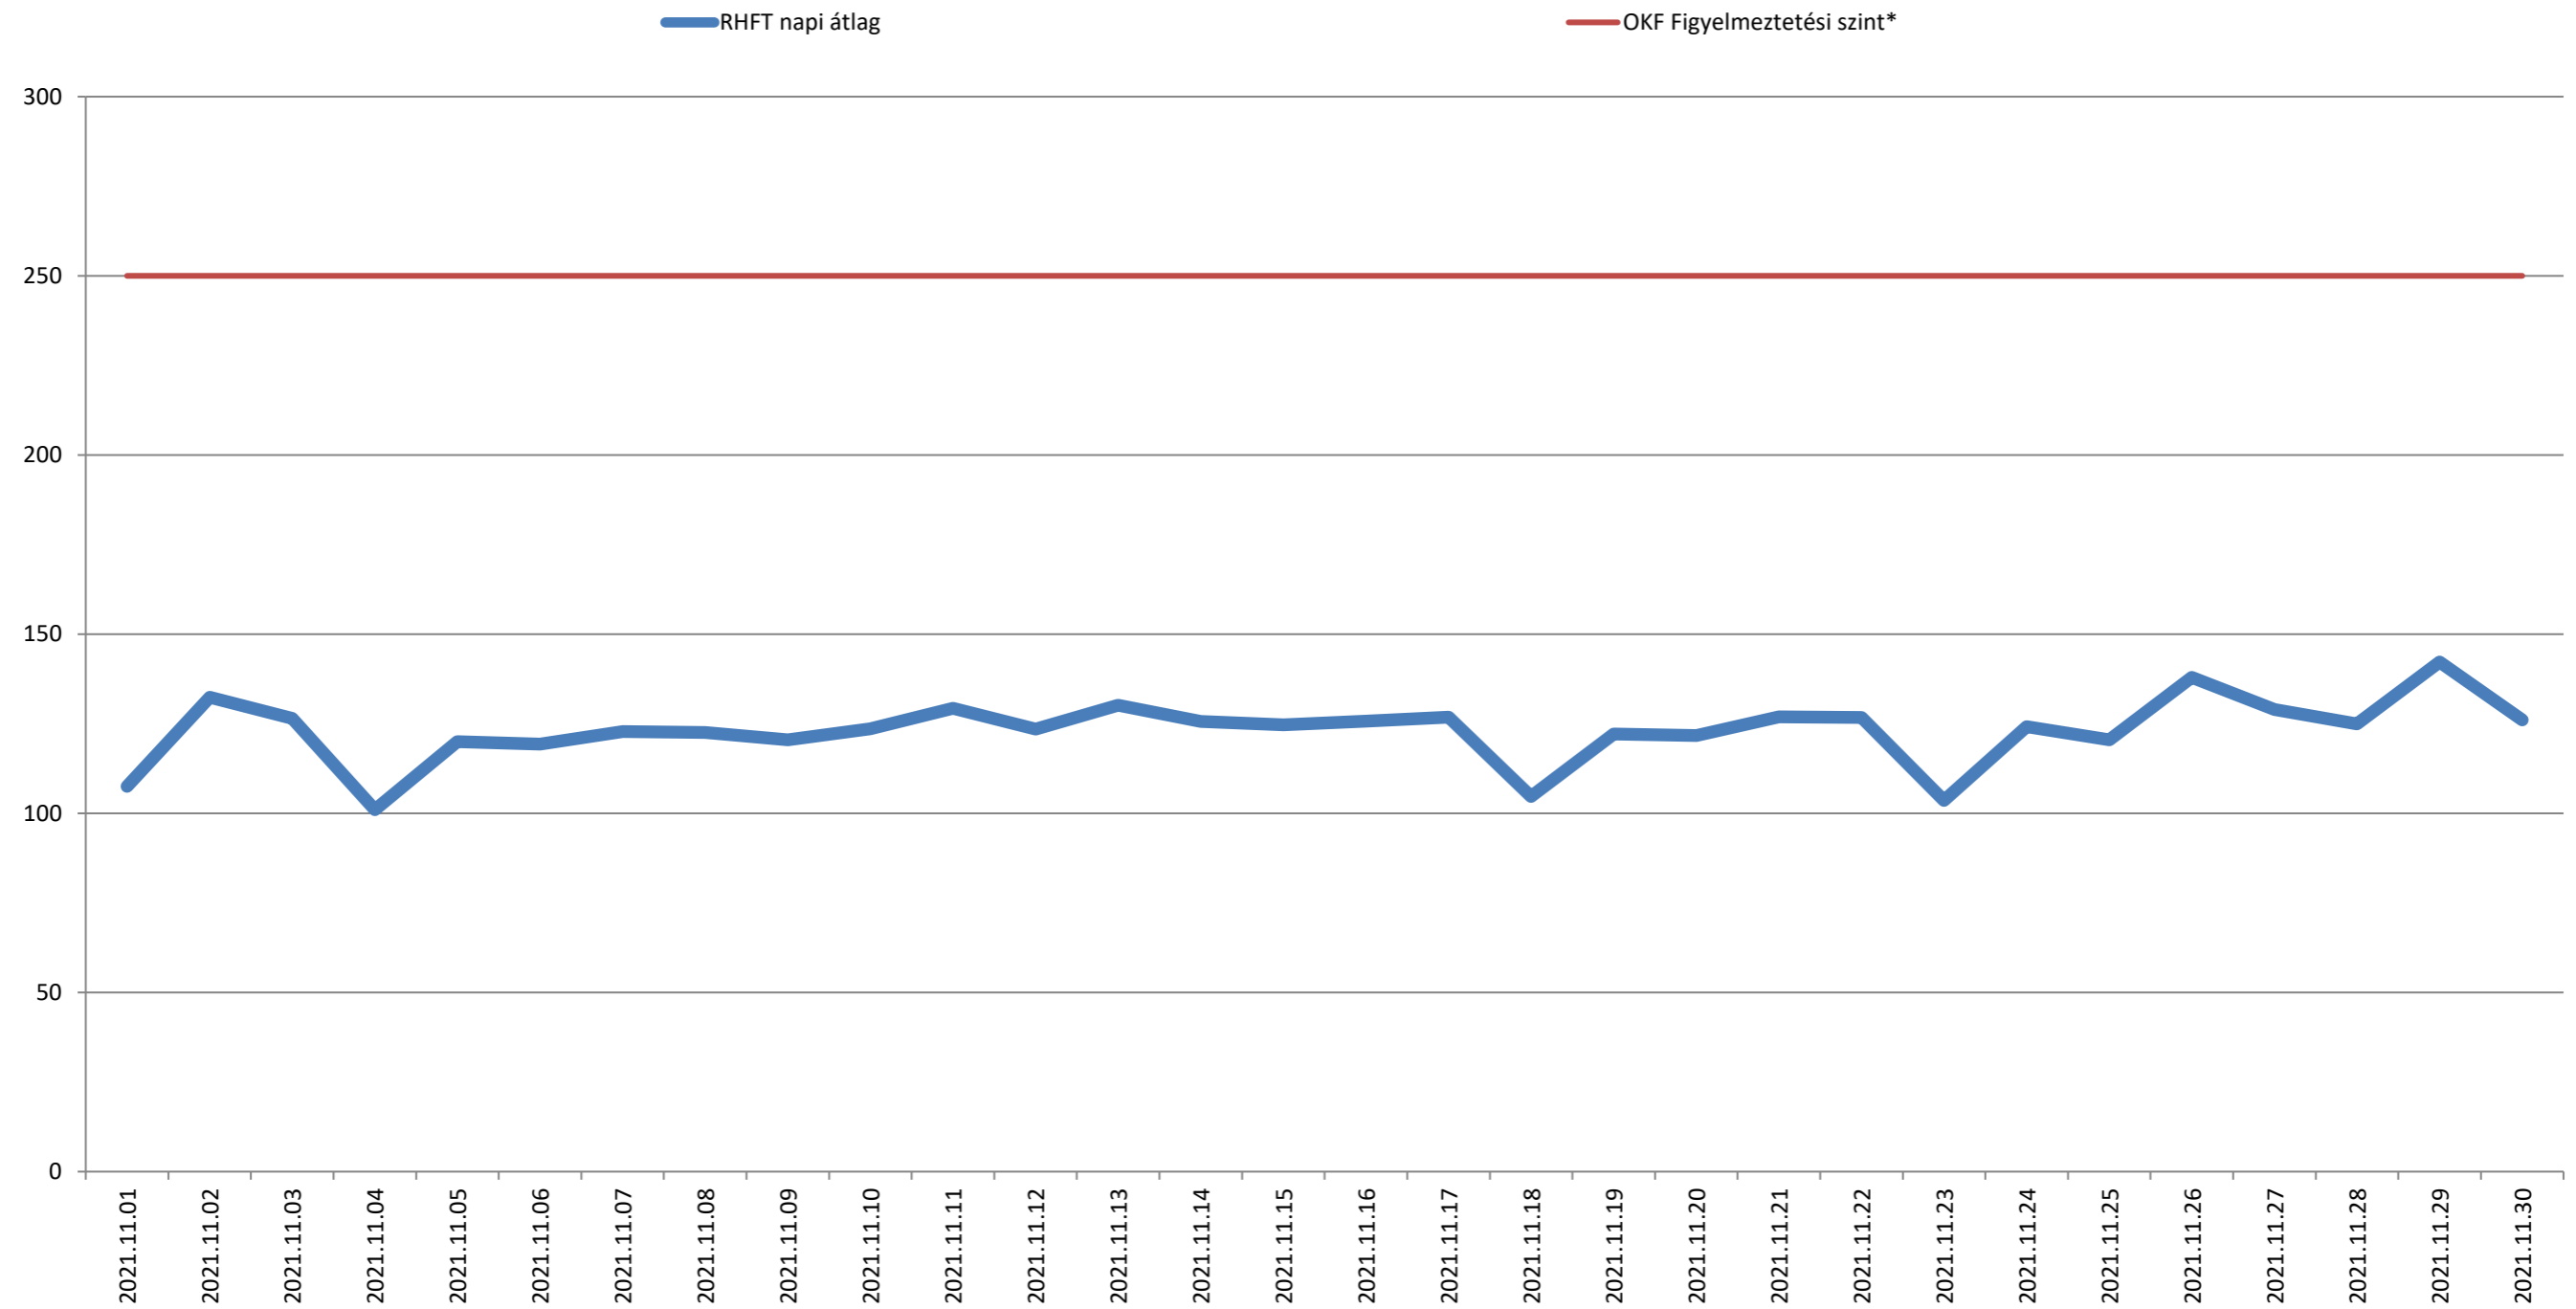

A püspökszilágyi RHFT területén mért dózisteljesítmények napi átlagai 2021. november (nSv/h)

\* Forrás: Országos Katasztrófavédelmi Főigazgatóság (Ez a szint - a valós veszélyt jelentő szint töredéke - nem jelenti azt, hogy az állomás közelében lévők veszélyben lennének, csupán a szakembereket figyelmezteti a kivizsgálás megkezdésére.)