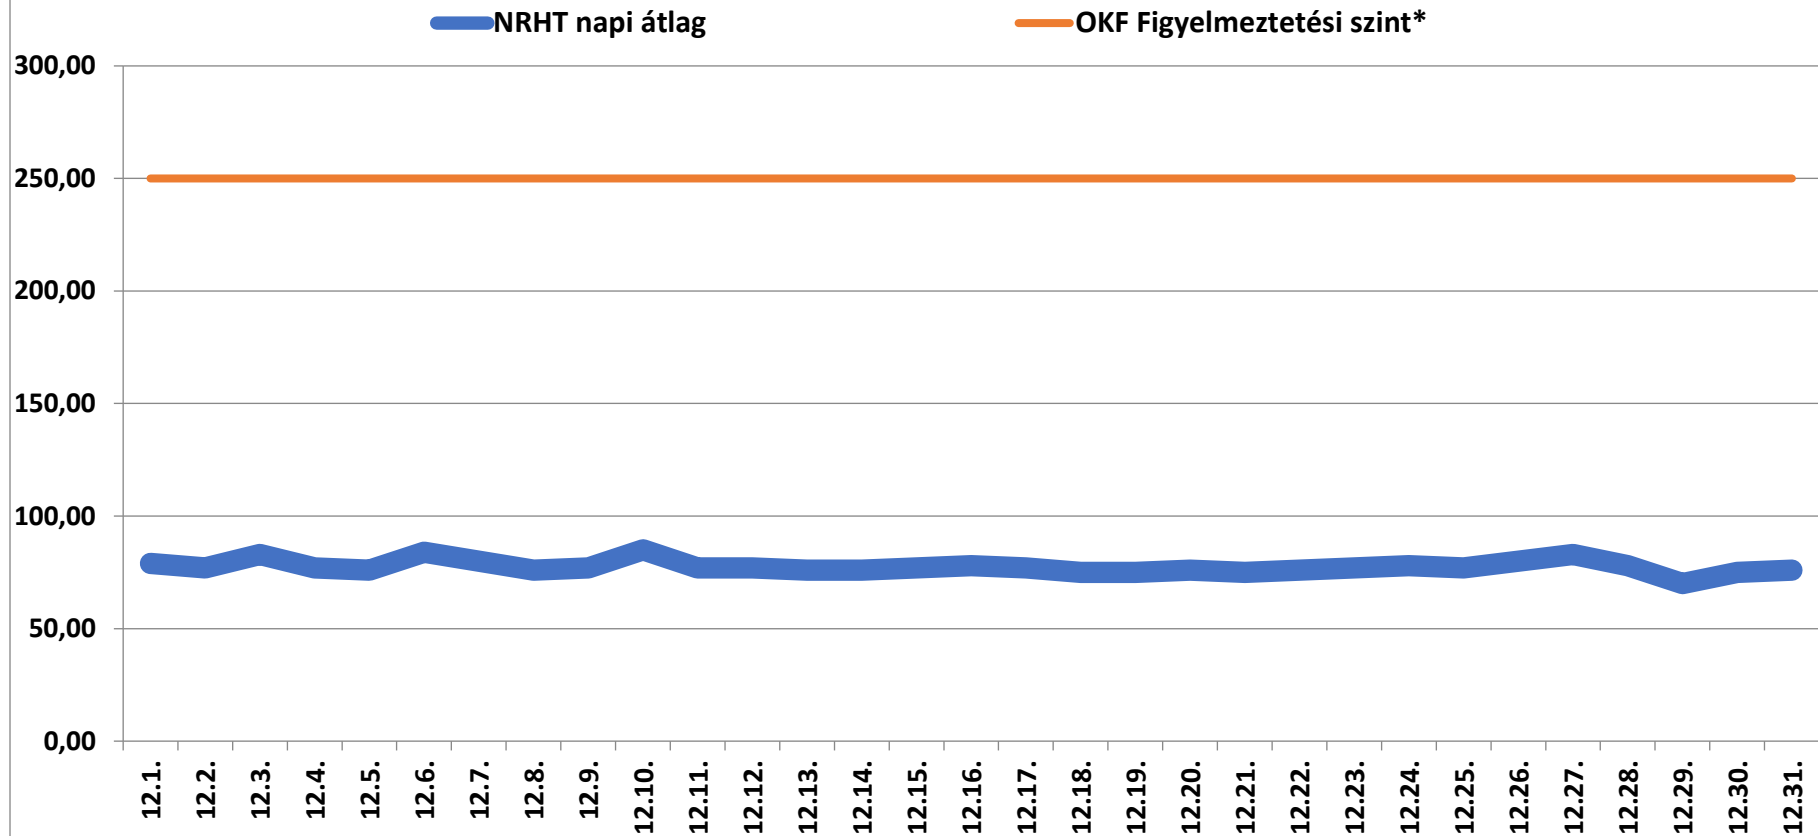

A bátaapáti NRHT területén mért dózisteljesítmények napi átlagai 2021 december (nSv/h)

* **Forrás: Országos Katasztrófavédelmi Főigazgatóság** (Ez a szint - a valós veszélyt jelentő szint töredéke - nem jelenti azt, hogy az állomás közelében lévőek veszélyben lennének, csupán a szakembereket figyelmezteti a kivizsgálás megkezdésére.)