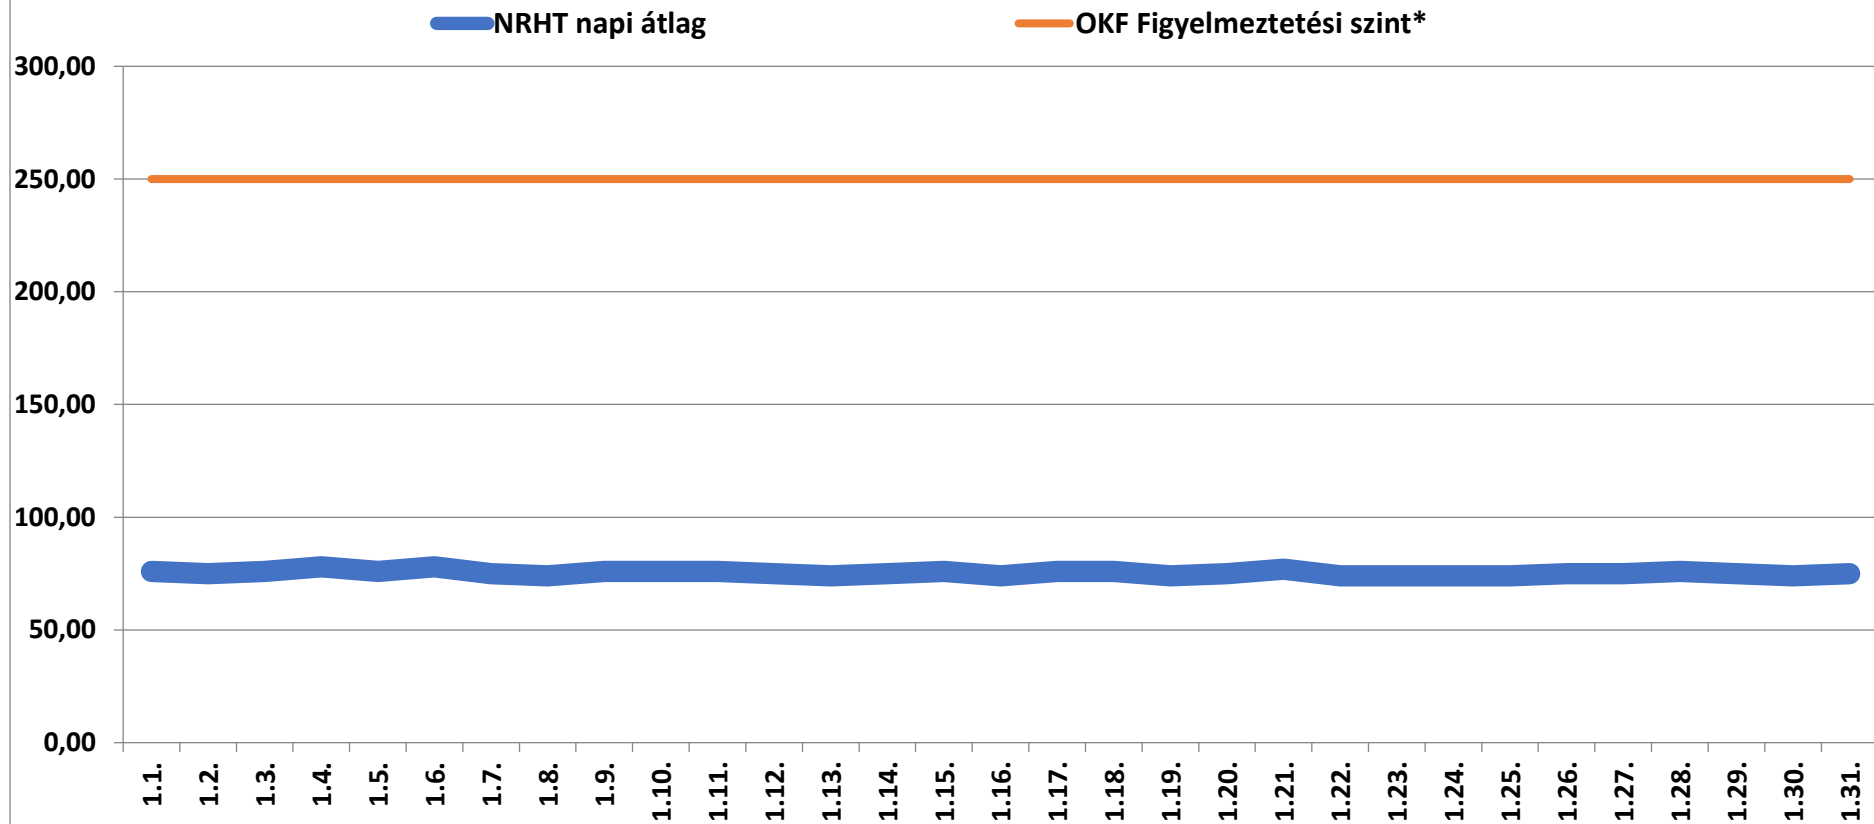

## A bátaapáti NRHT területén mért dózisteljesítmények napi átlagai 2022 január (nSv/h)

\* Forrás: Országos Katasztrófavédelmi Főigazgatóság (Ez a szint - a valós veszélyt jelentő szint töredéke - nem jelenti azt, hogy az állomás közelében lévőek veszélyben lennének, csupán a szakembereket figyelmezteti a kivizsgálás megkezdésére.)