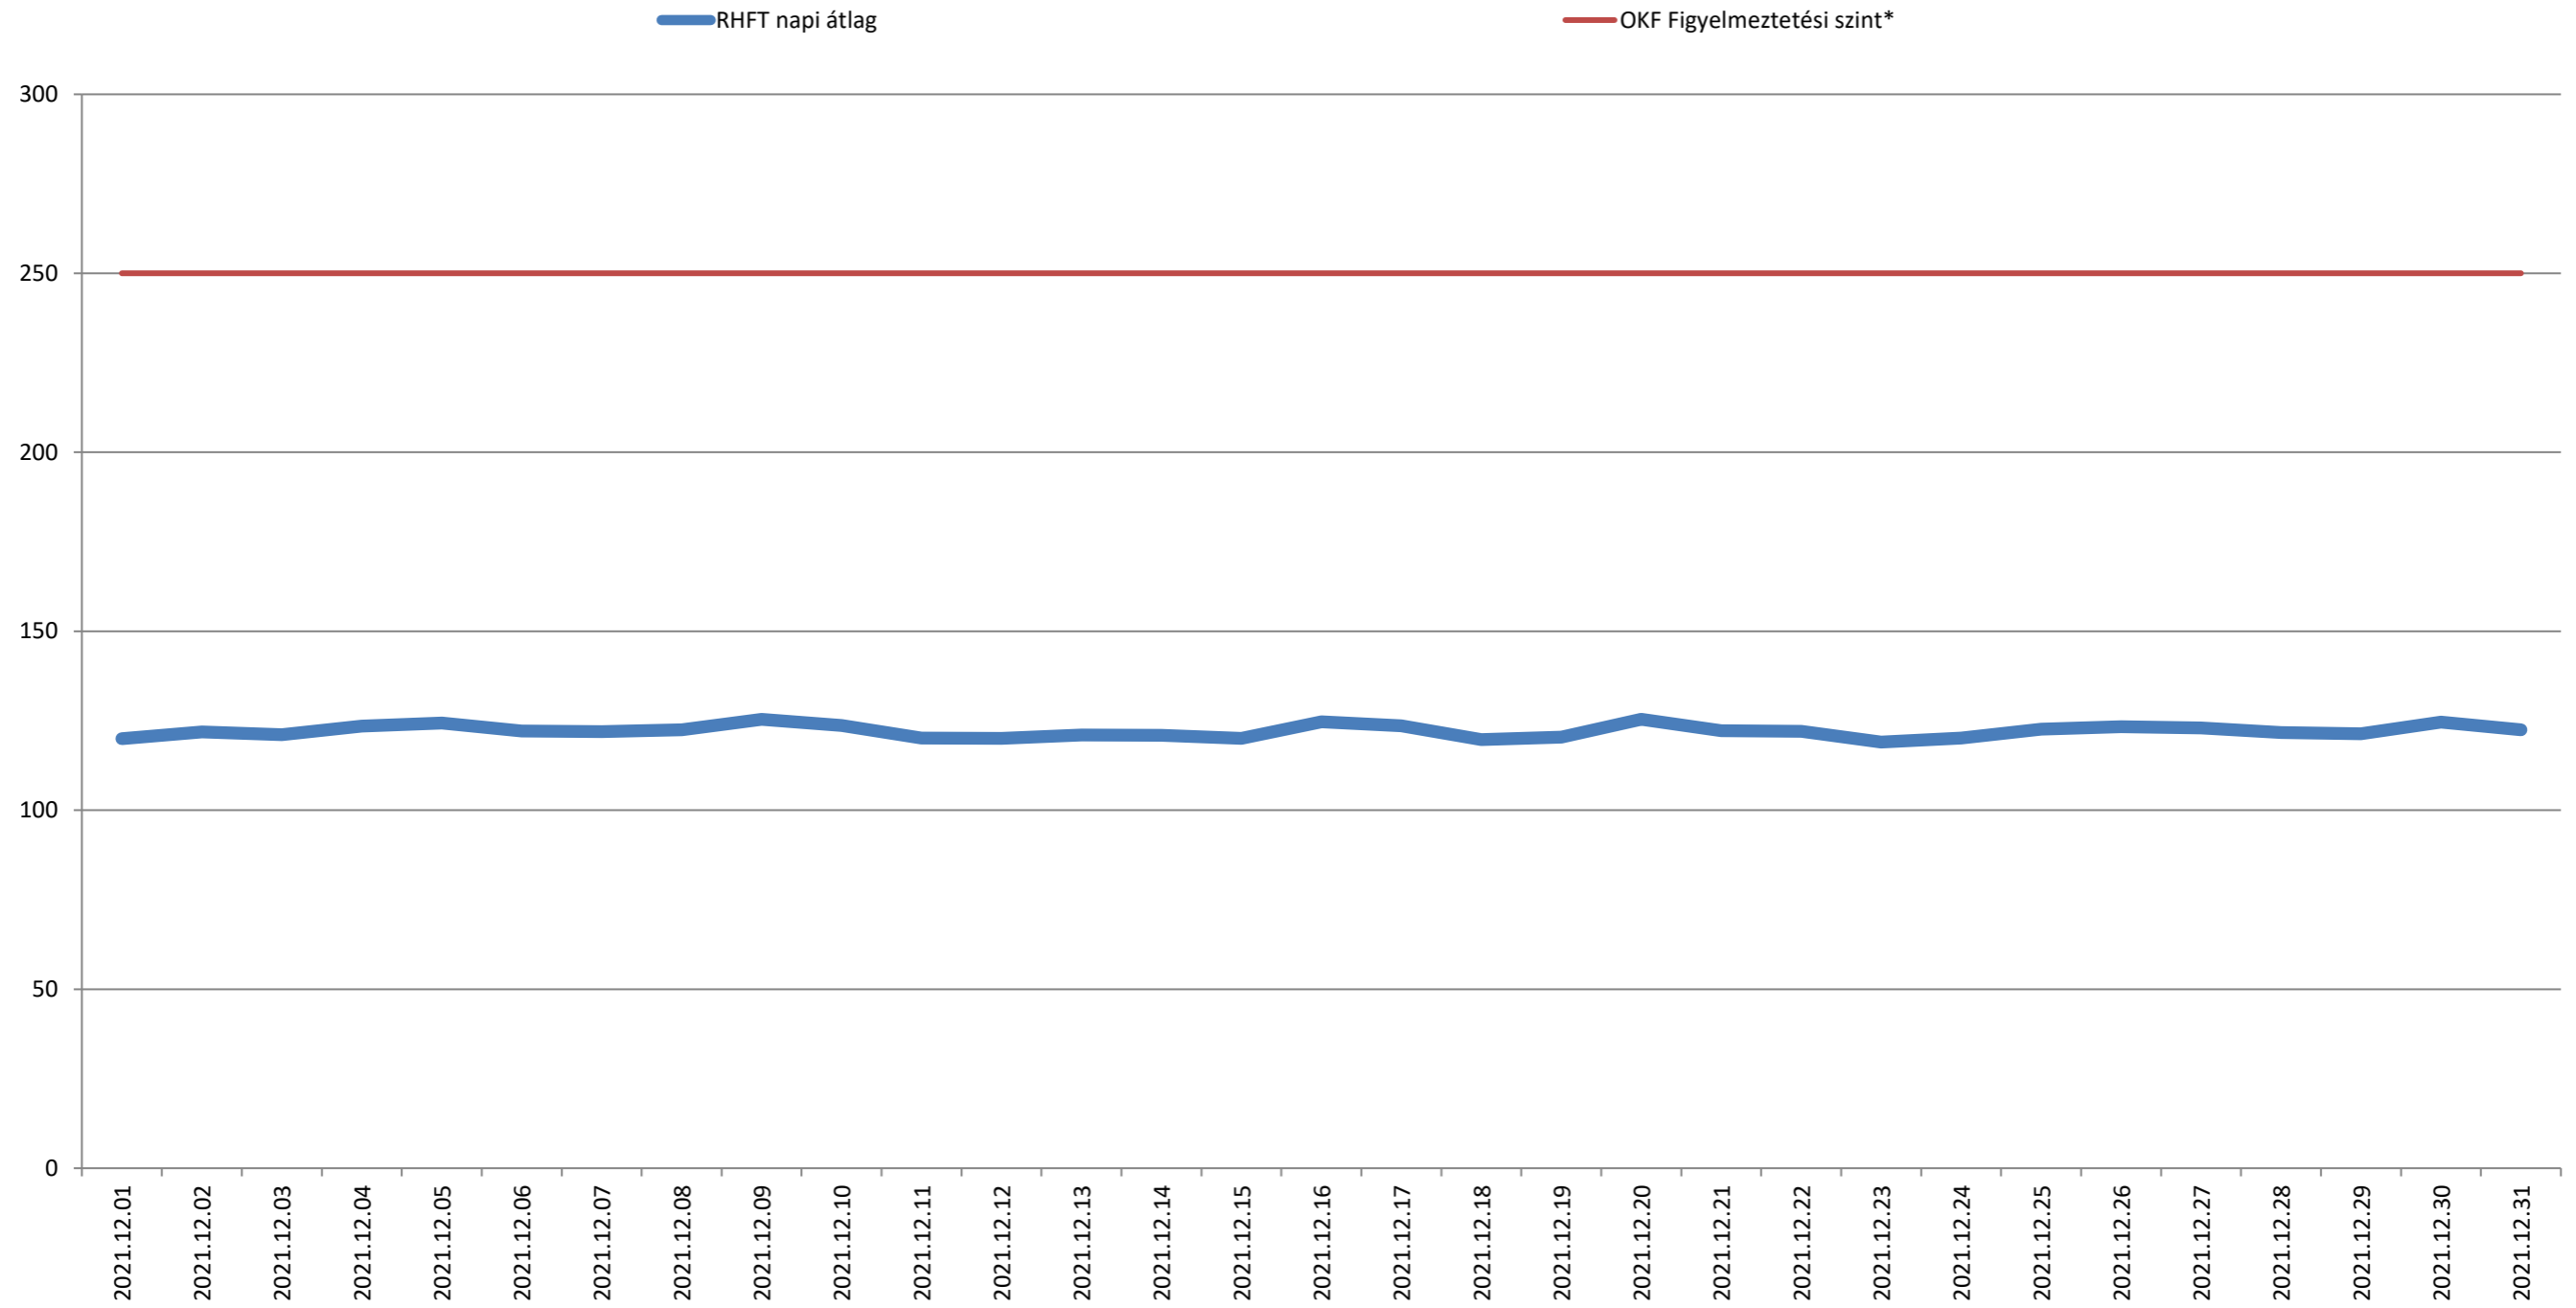

A püspökszilágyi RHFT területén mért dózisteljesítmények napi átlagai 2021. december (nSv/h)

\* Forrás: Országos Katasztrófavédelmi Főigazgatóság (Ez a szint - a valós veszélyt jelentő szint töredéke - nem jelenti azt, hogy az állomás közelében lévők veszélyben lennének, csupán a szakembereket figyelmezteti a kivizsgálás megkezdésére.)