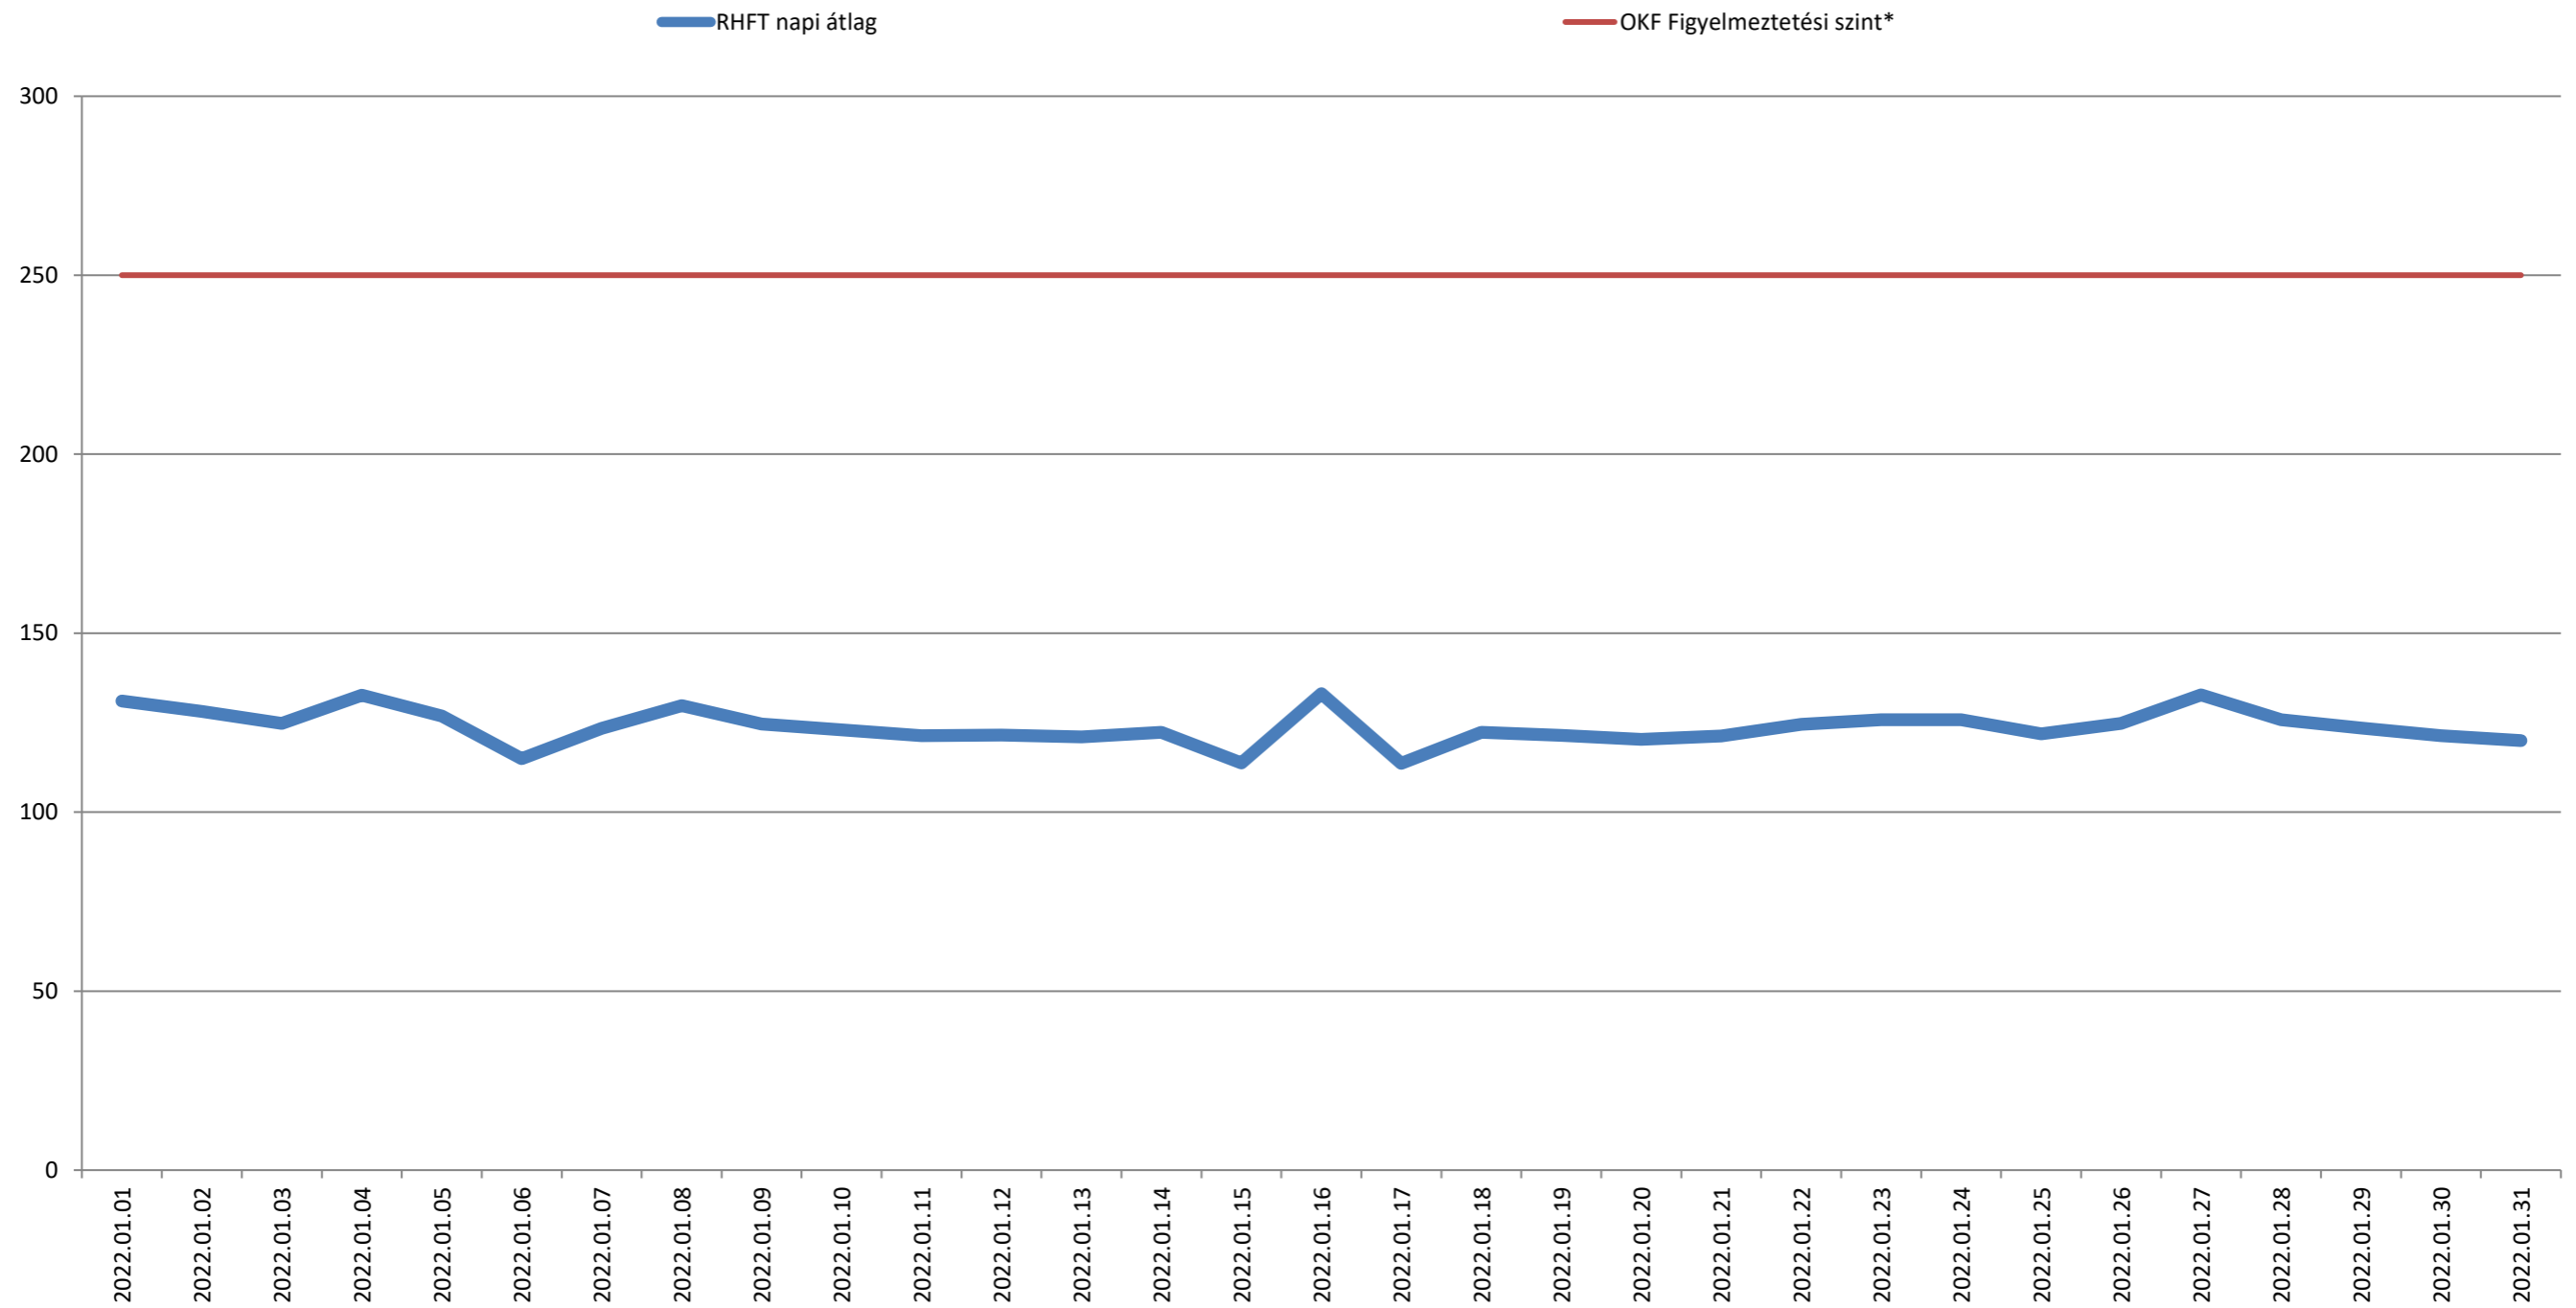

A püspökszilágyi RHFT területén mért dózisteljesítmények napi átlagai 2022. január (nSv/h)

* Forrás: Országos Katasztrófavédelmi Főigazgatóság (Ez a szint - a valós veszélyt jelentő szint töredéke - nem jelenti azt, hogy az állomás közelében lévők veszélyben lennének, csupán a szakembereket figyelmezteti a kivizsgálás megkezdésére.)