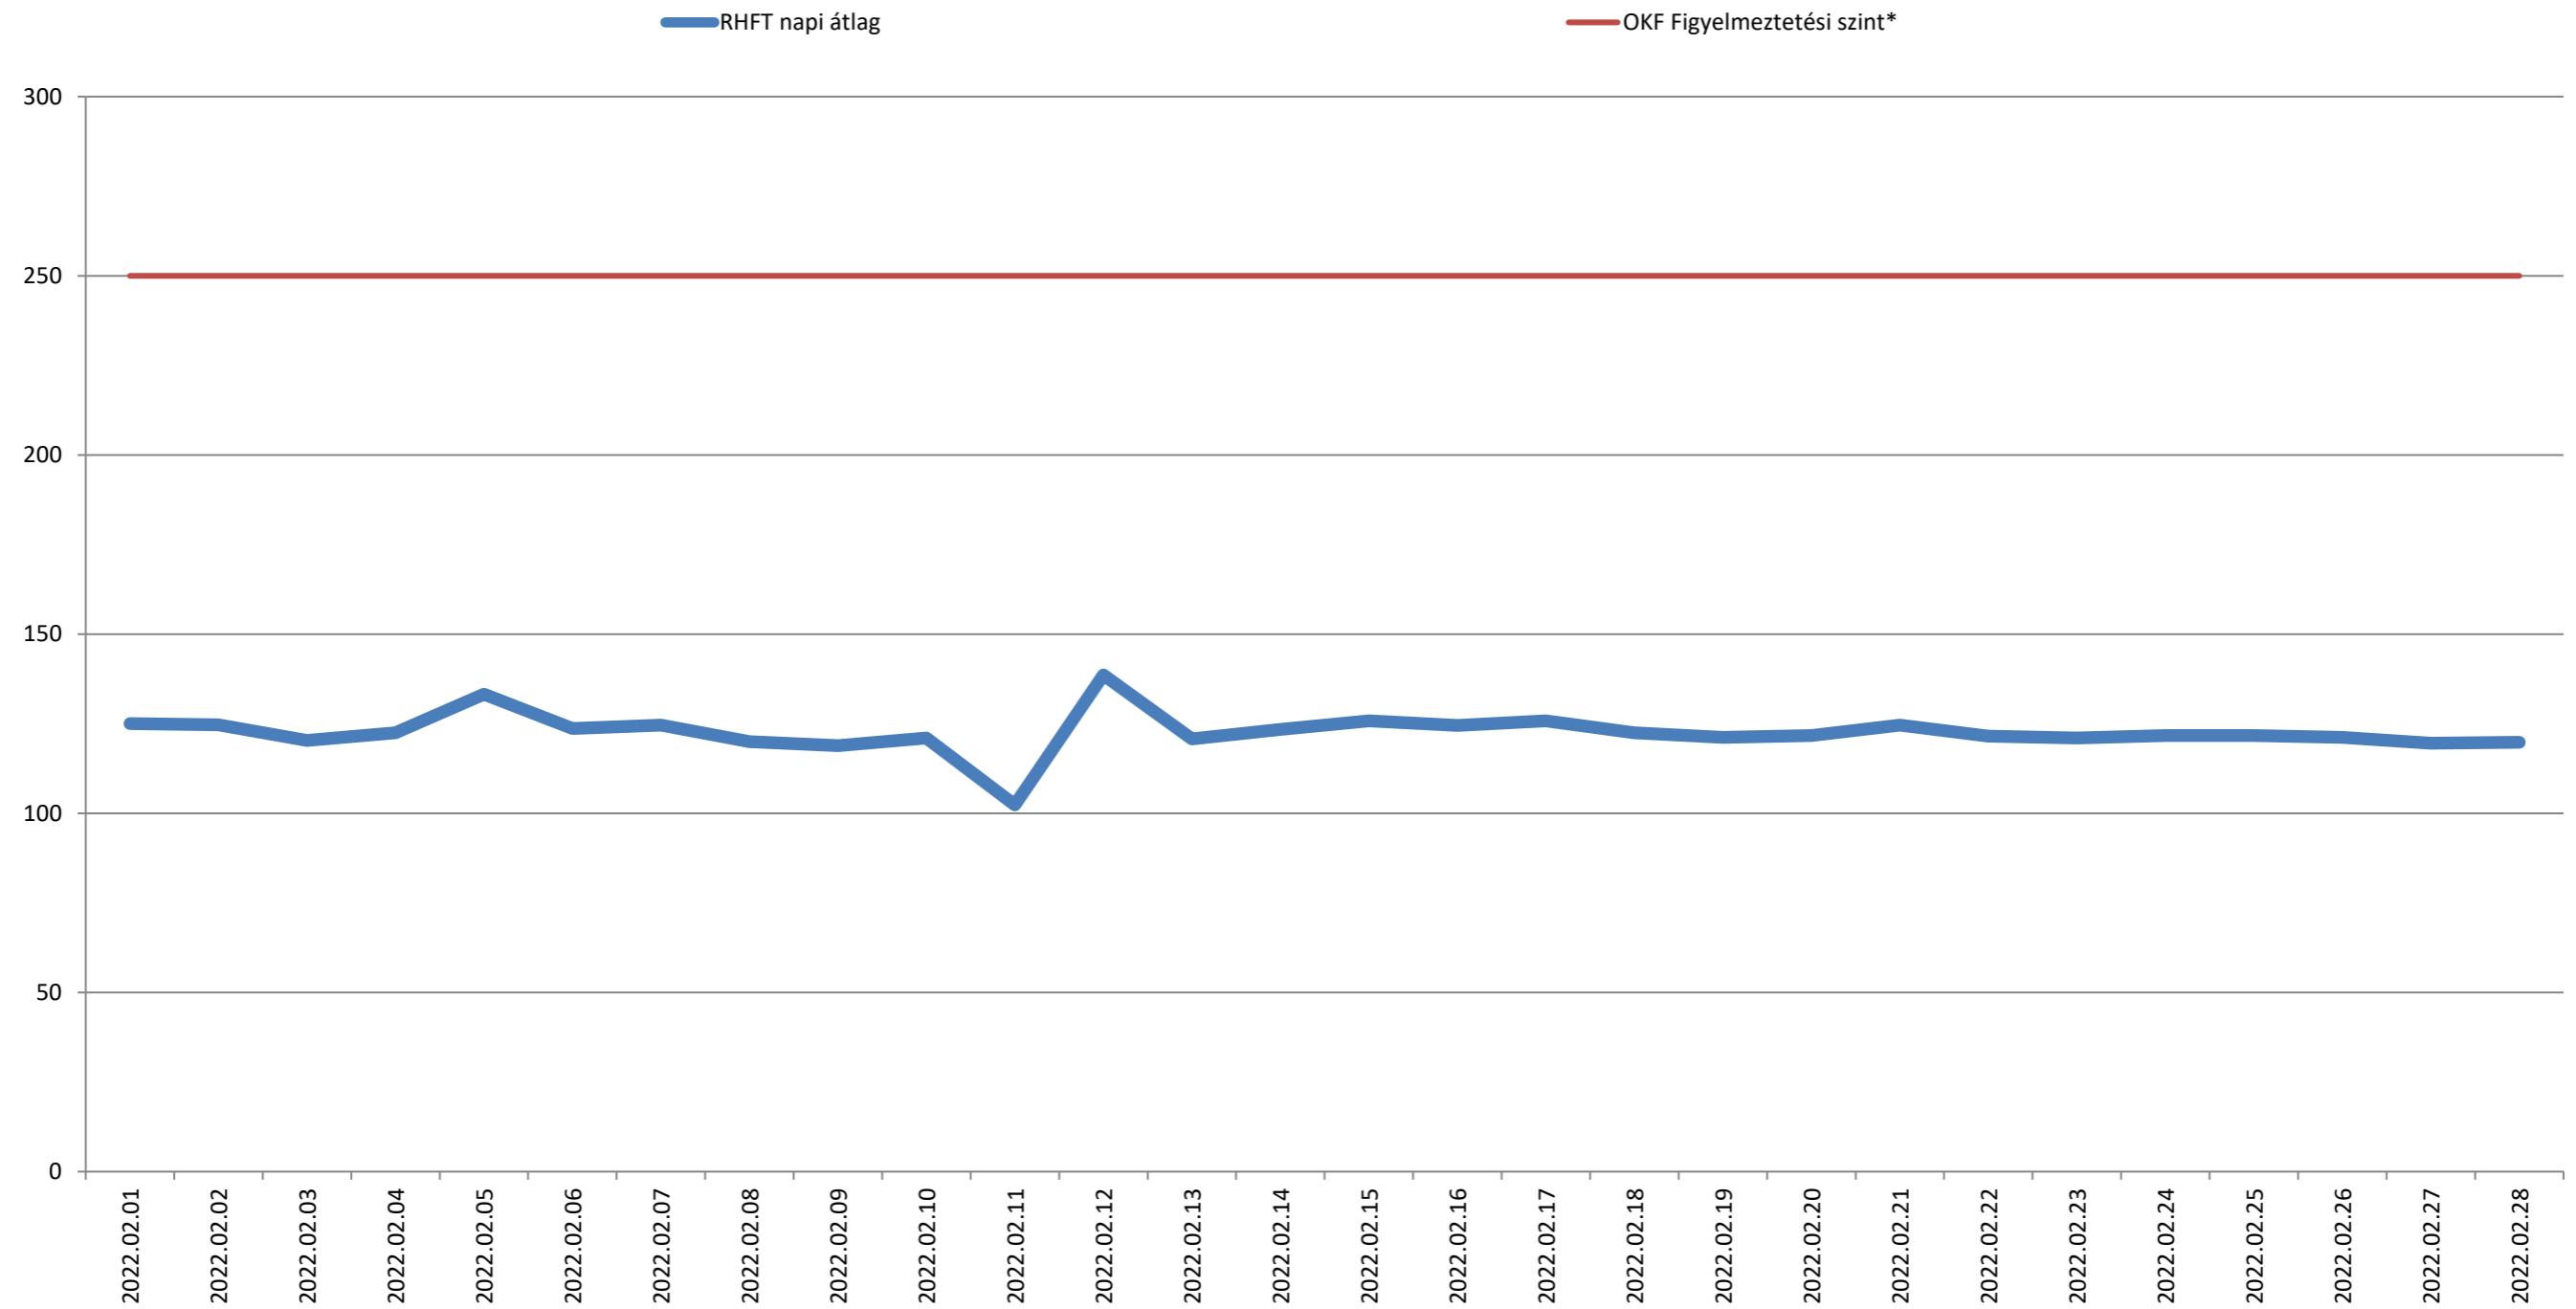

A püspökszilágyi RHFT területén mért dózisteljesítmények napi átlagai 2022. február (nSv/h)

\* Forrás: Országos Katasztrófavédelmi Főigazgatóság (Ez a szint - a valós veszélyt jelentő szint töredéke - nem jelenti azt, hogy az állomás közelében lévő emberek veszélyben lennének, csupán a szakembereket figyelmezteti a kivizsgálás megkezdésére.)