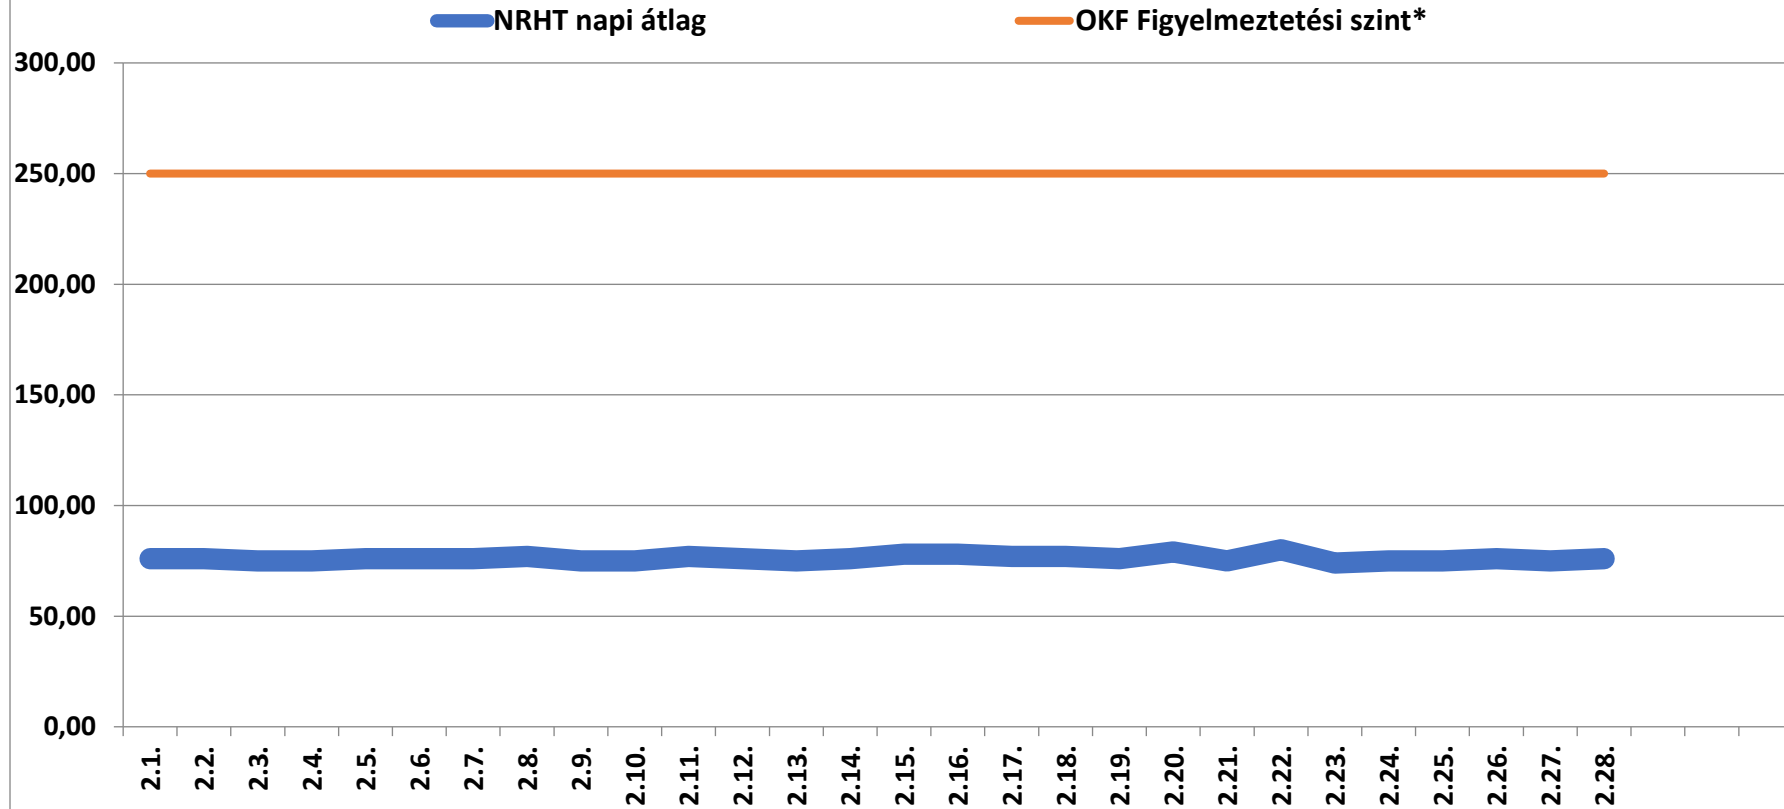

A bátaapáti NRHT területén mért dózisteljesítmények napi átlagai 2022 február (nSv/h)

* **Forrás: Országos Katasztrófavédelmi Főigazgatóság** (Ez a szint - a valós veszélyt jelentő szint töredéke - nem jelenti azt, hogy az állomás közelében lévőek veszélyben lennének, csupán a szakembereket figyelmezteti a kivizsgálás megkezdésére.)