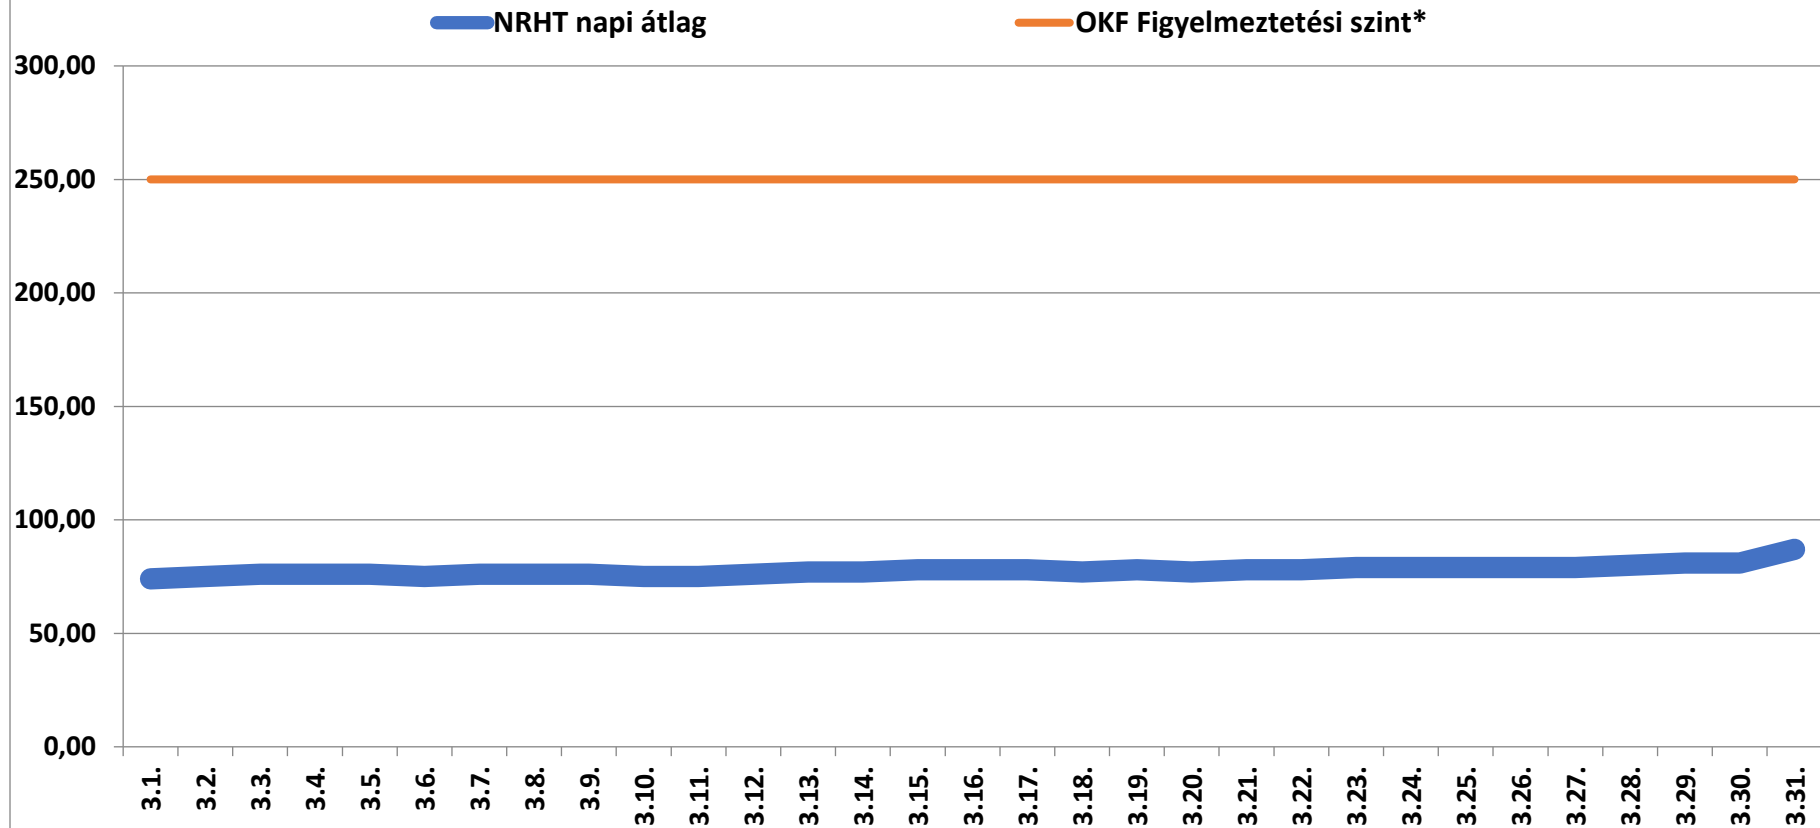

## A bátaapáti NRHT területén mért dózisteljesítmények napi átlagai 2022 március (nSv/h)

\* Forrás: Országos Katasztrófavédelmi Főigazgatóság (Ez a szint - a valós veszélyt jelentő szint töredéke - nem jelenti azt, hogy az állomás közelében lévő emberek veszélyben lennének, csupán a szakembereket figyelmezteti a kivizsgálás megkezdésére.)