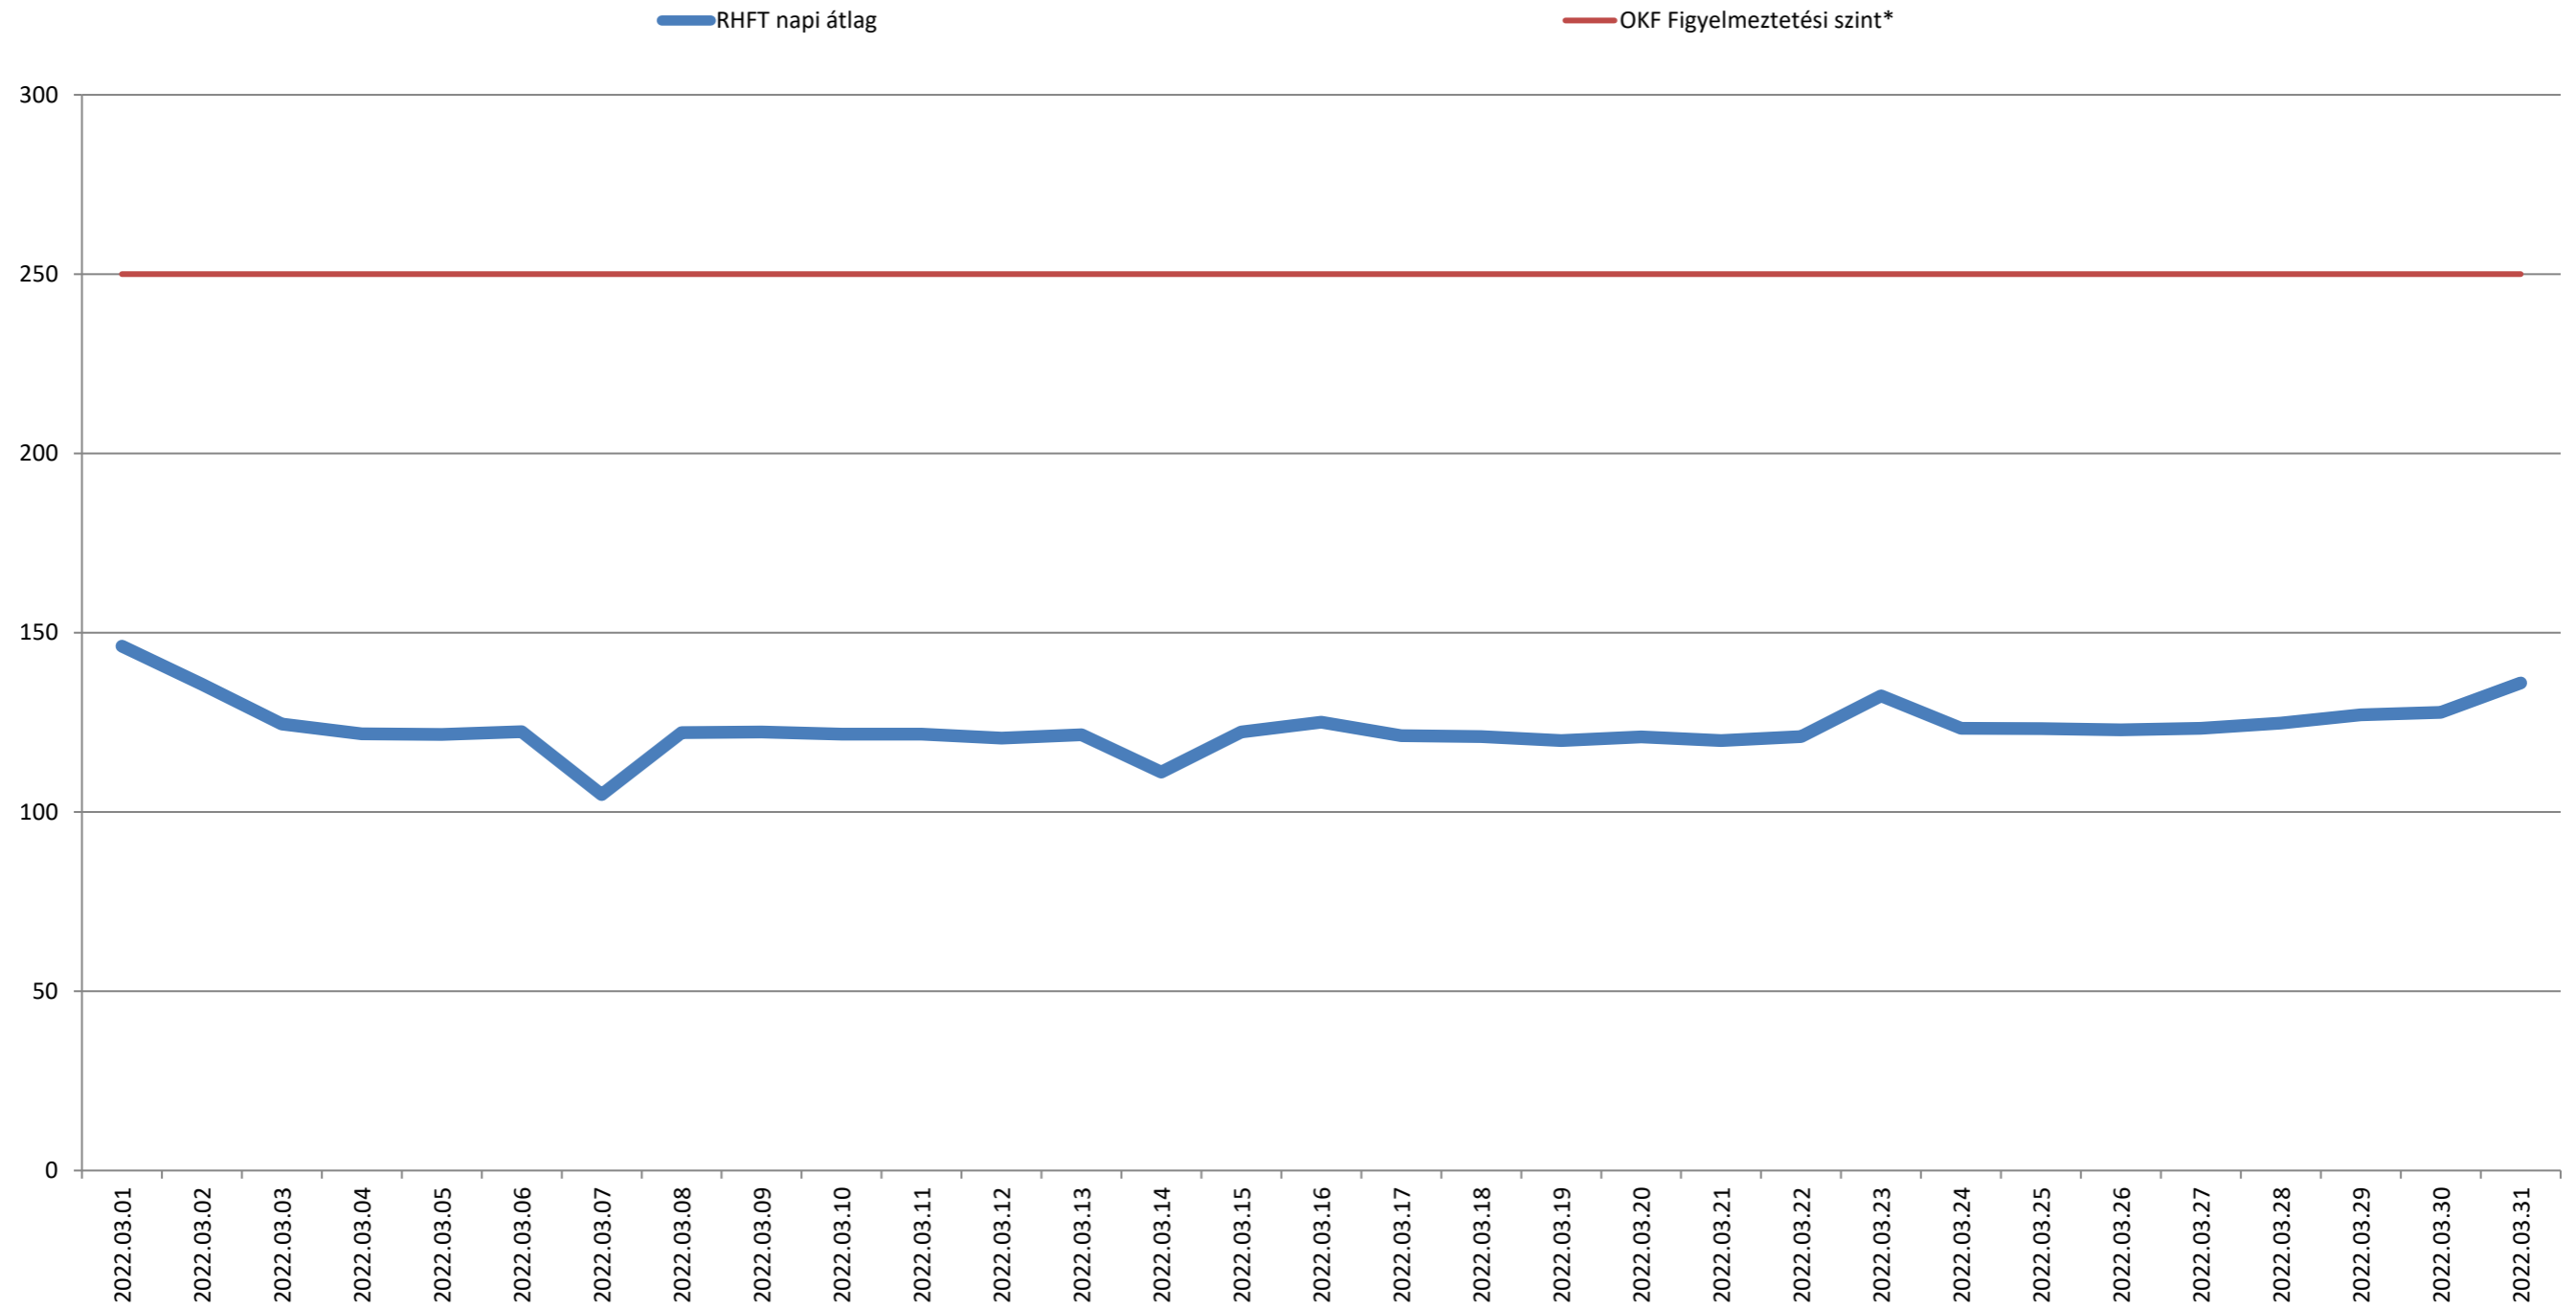

A püspökszilágyi RHFT területén mért dózisteljesítmények napi átlagai 2022. március (nSv/h)

* Forrás: Országos Katasztrófavédelmi Főigazgatóság (Ez a szint - a valós veszélyt jelentő szint töredéke - nem jelenti azt, hogy az állomás közelében lévőek veszélyben lennének, csupán a szakembereket figyelmezteti a kivizsgálás megkezdésére.)