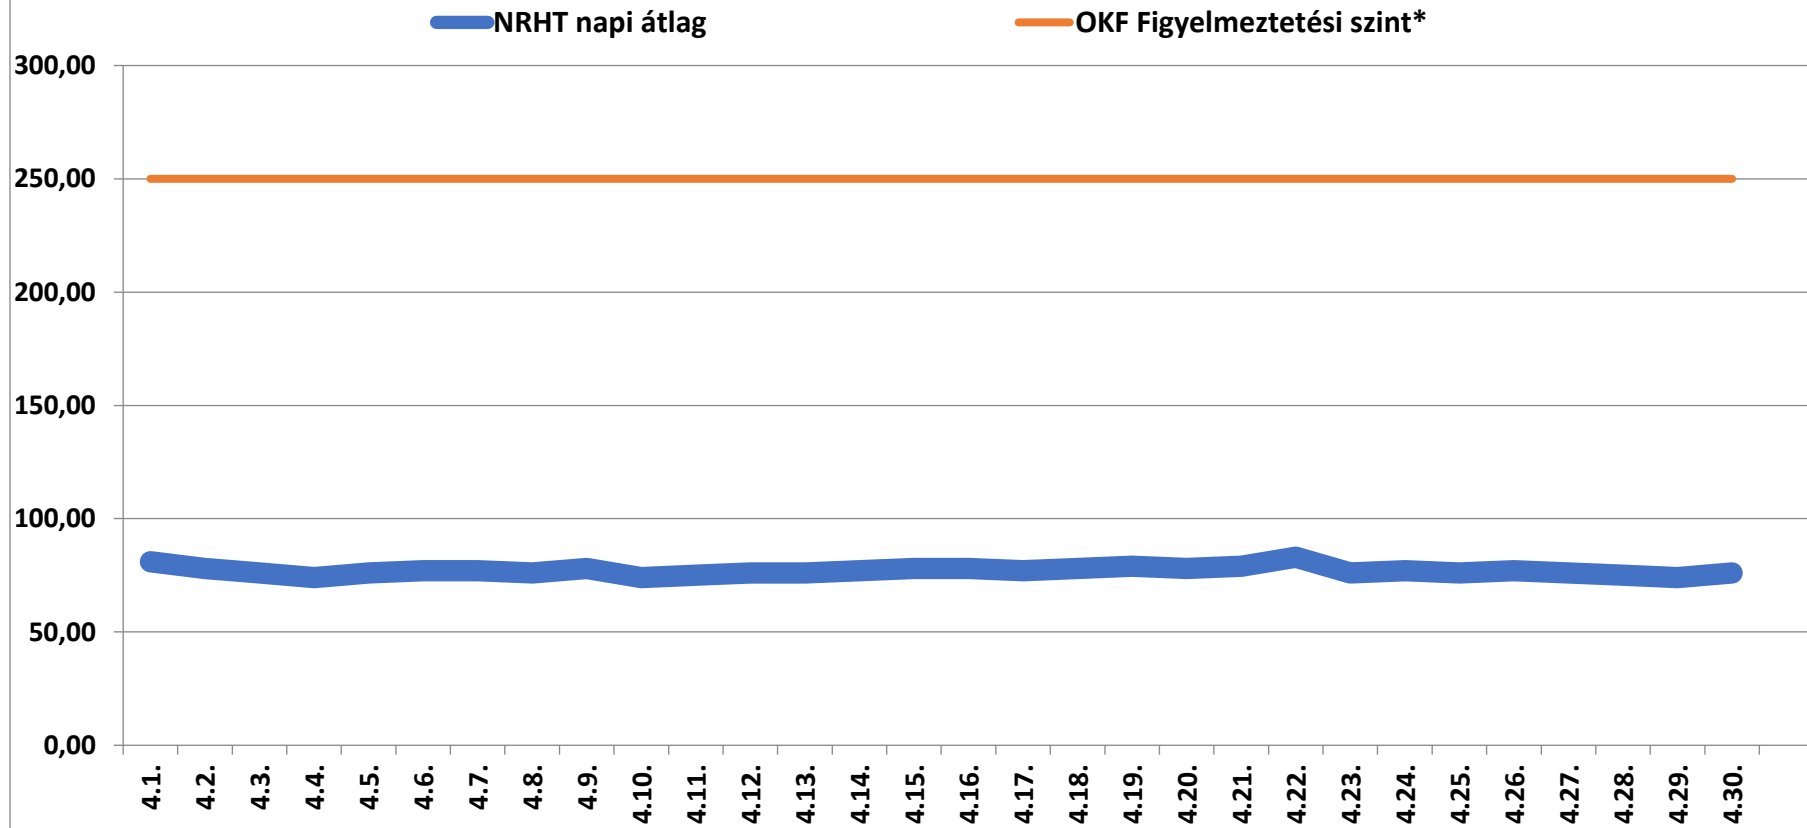

A bátaapáti NRHT területén mért dózisteljesítmények napi átlagai 2022 április (nSv/h)

* **Forrás: Országos Katasztrófavédelmi Főigazgatóság** (Ez a szint - a valós veszélyt jelentő szint töredéke - nem jelenti azt, hogy az állomás közelében lévő emberek veszélyben lennének, csupán a szakembereket figyelmezteti a kivizsgálás megkezdésére.)