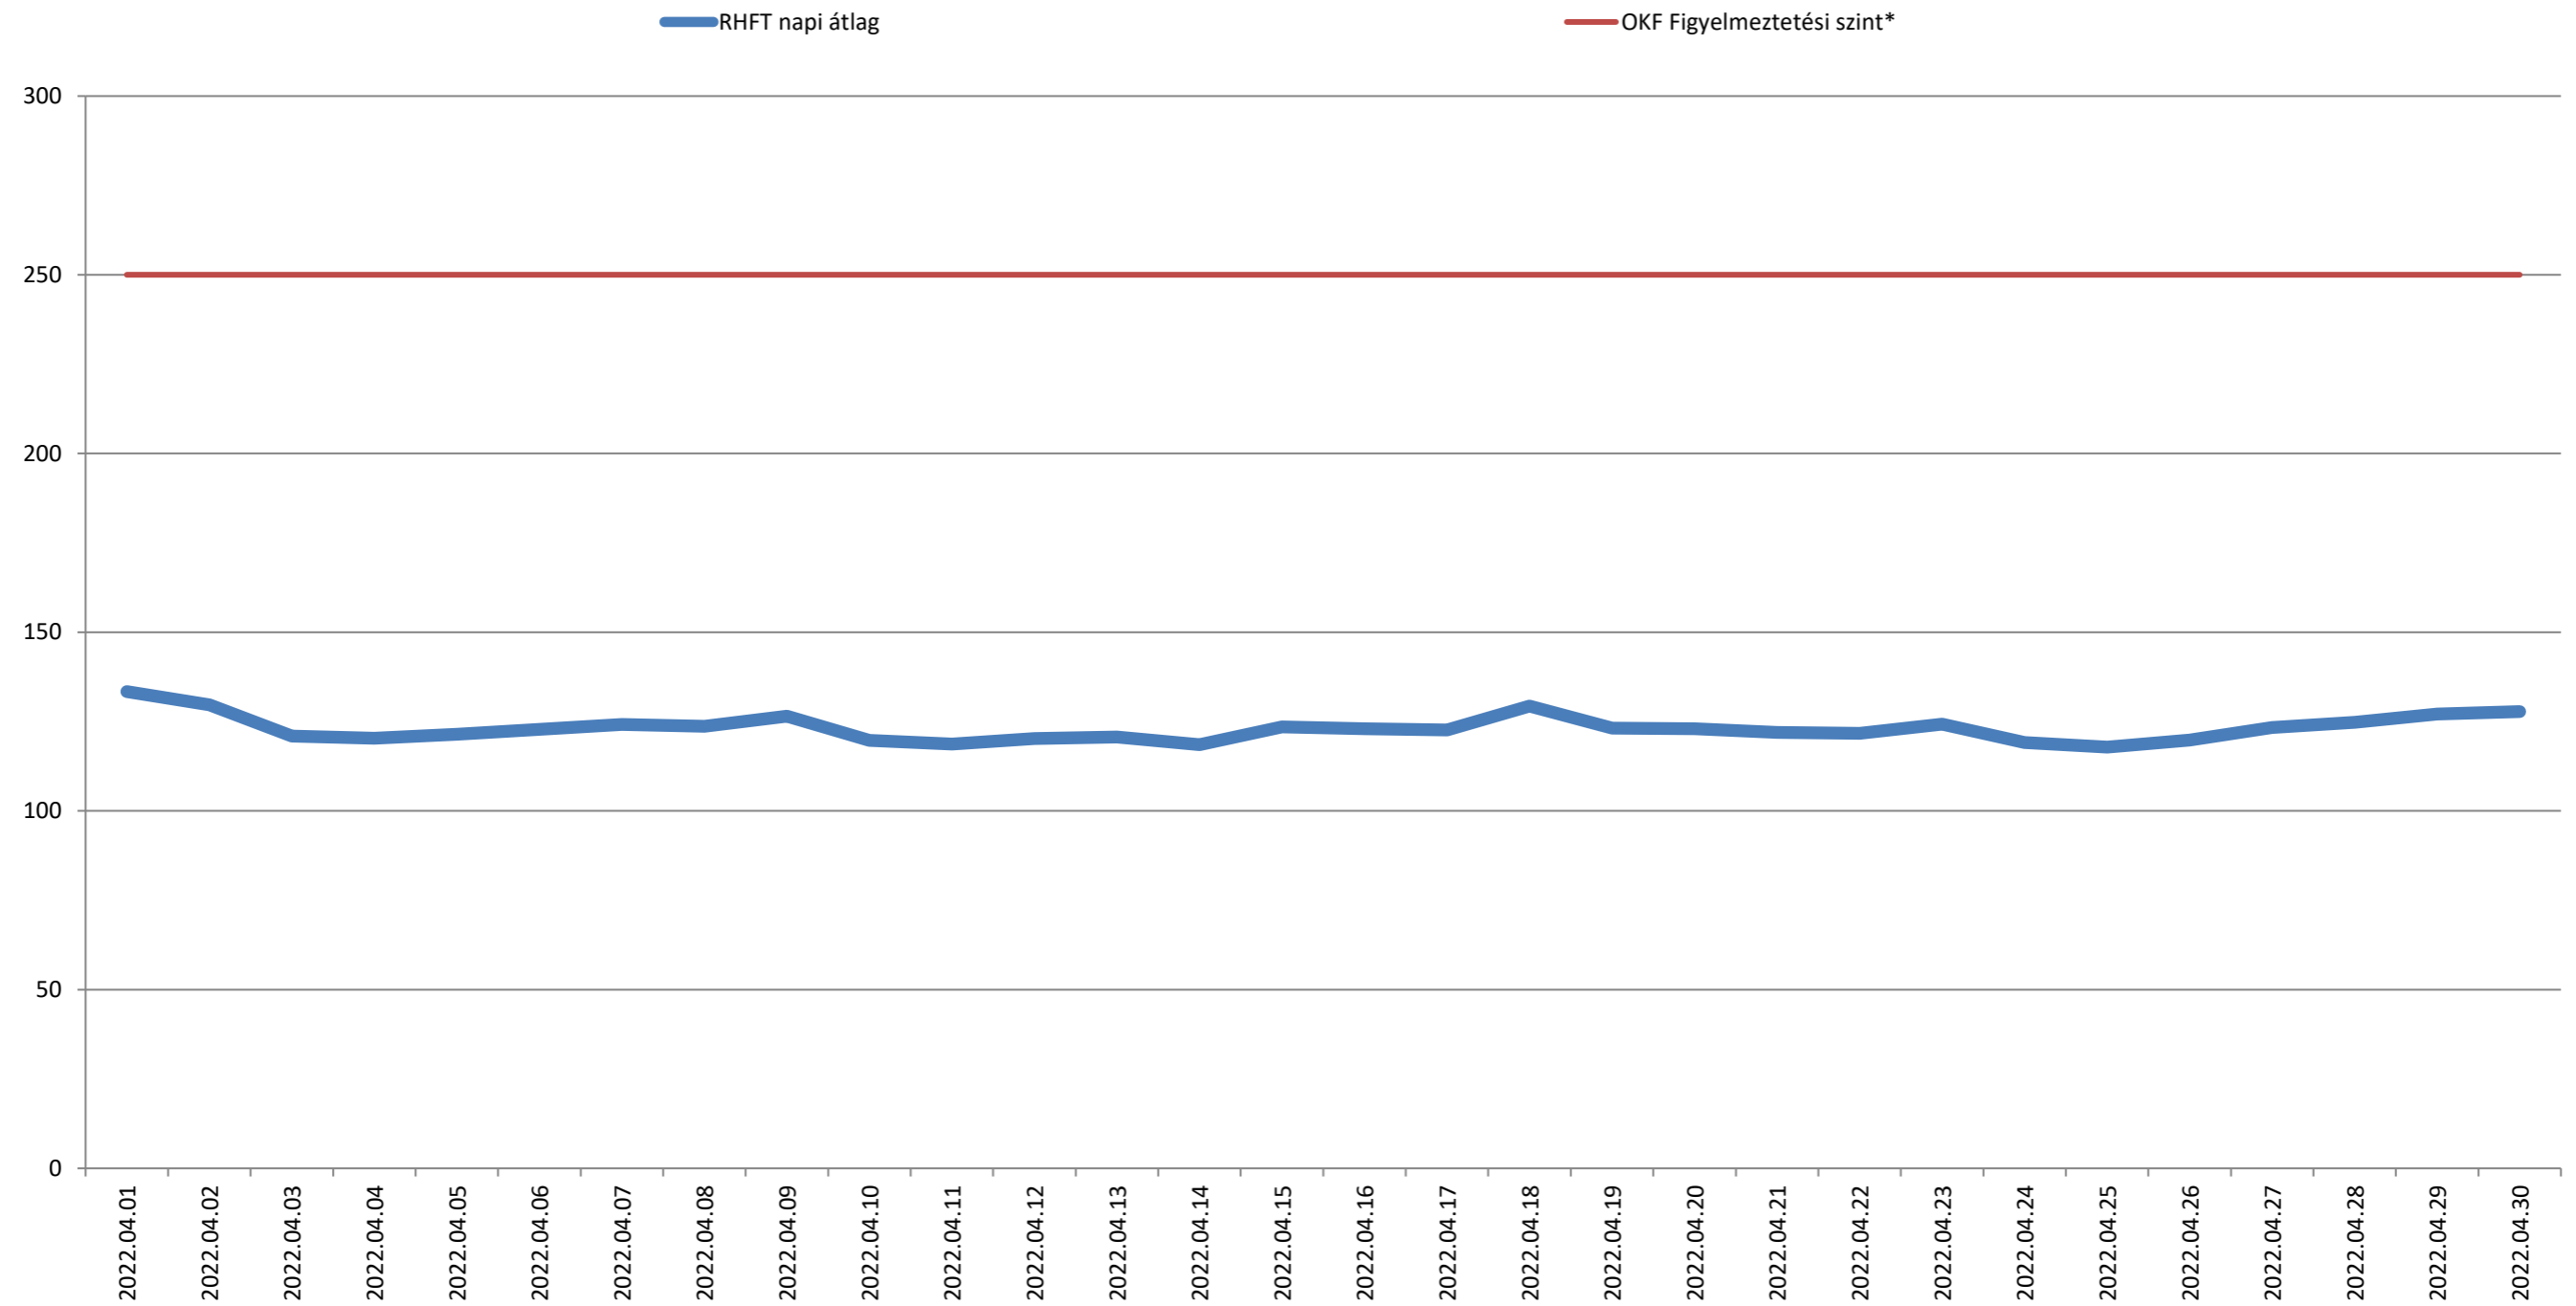

A püspökszilágyi RHFT területén mért dózisteljesítmények napi átlagai 2022. április (nSv/h)

* Forrás: Országos Katasztrófavédelmi Főigazgatóság (Ez a szint - a valós veszélyt jelentő szint töredéke - nem jelenti azt, hogy az állomás közelében lévők veszélyben lennének, csupán a szakembereket figyelmezteti a kivizsgálás megkezdésére.)