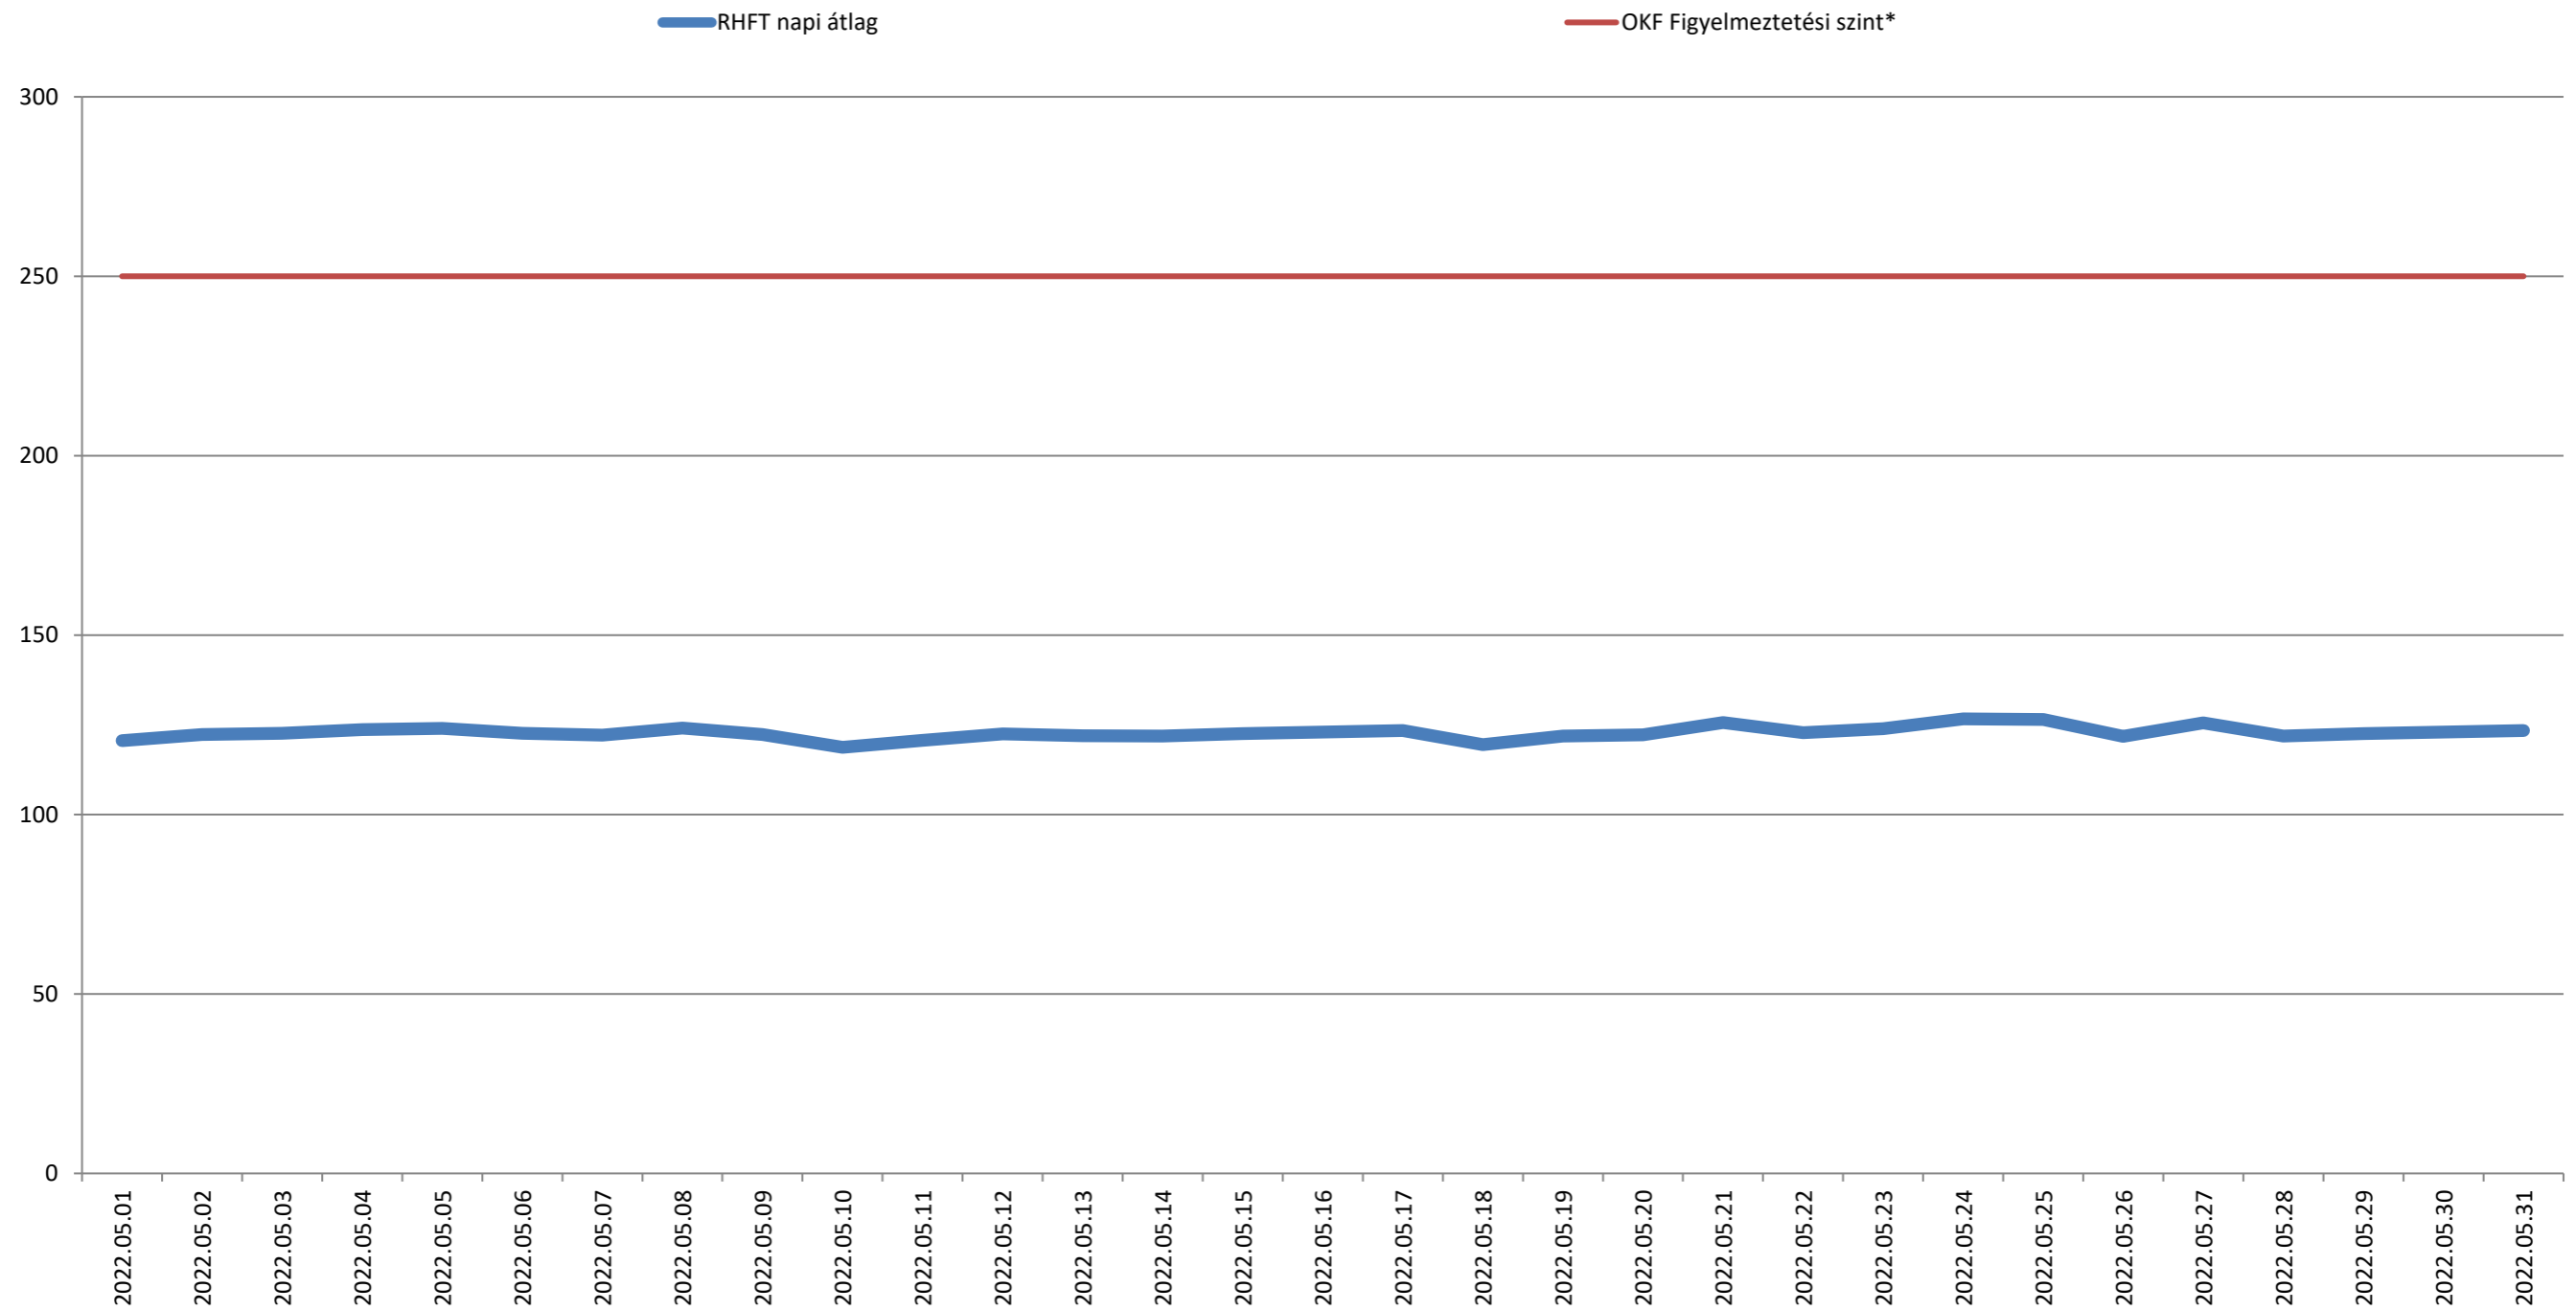

A püspökszilágyi RHFT területén mért dózisteljesítmények napi átlagai 2022. május (nSv/h)

\* Forrás: Országos Katasztrófavédelmi Főigazgatóság (Ez a szint - a valós veszélyt jelentő szint töredéke - nem jelenti azt, hogy az állomás közelében lévőek veszélyben lennének, csupán a szakembereket figyelmezteti a kivizsgálás megkezdésére.)