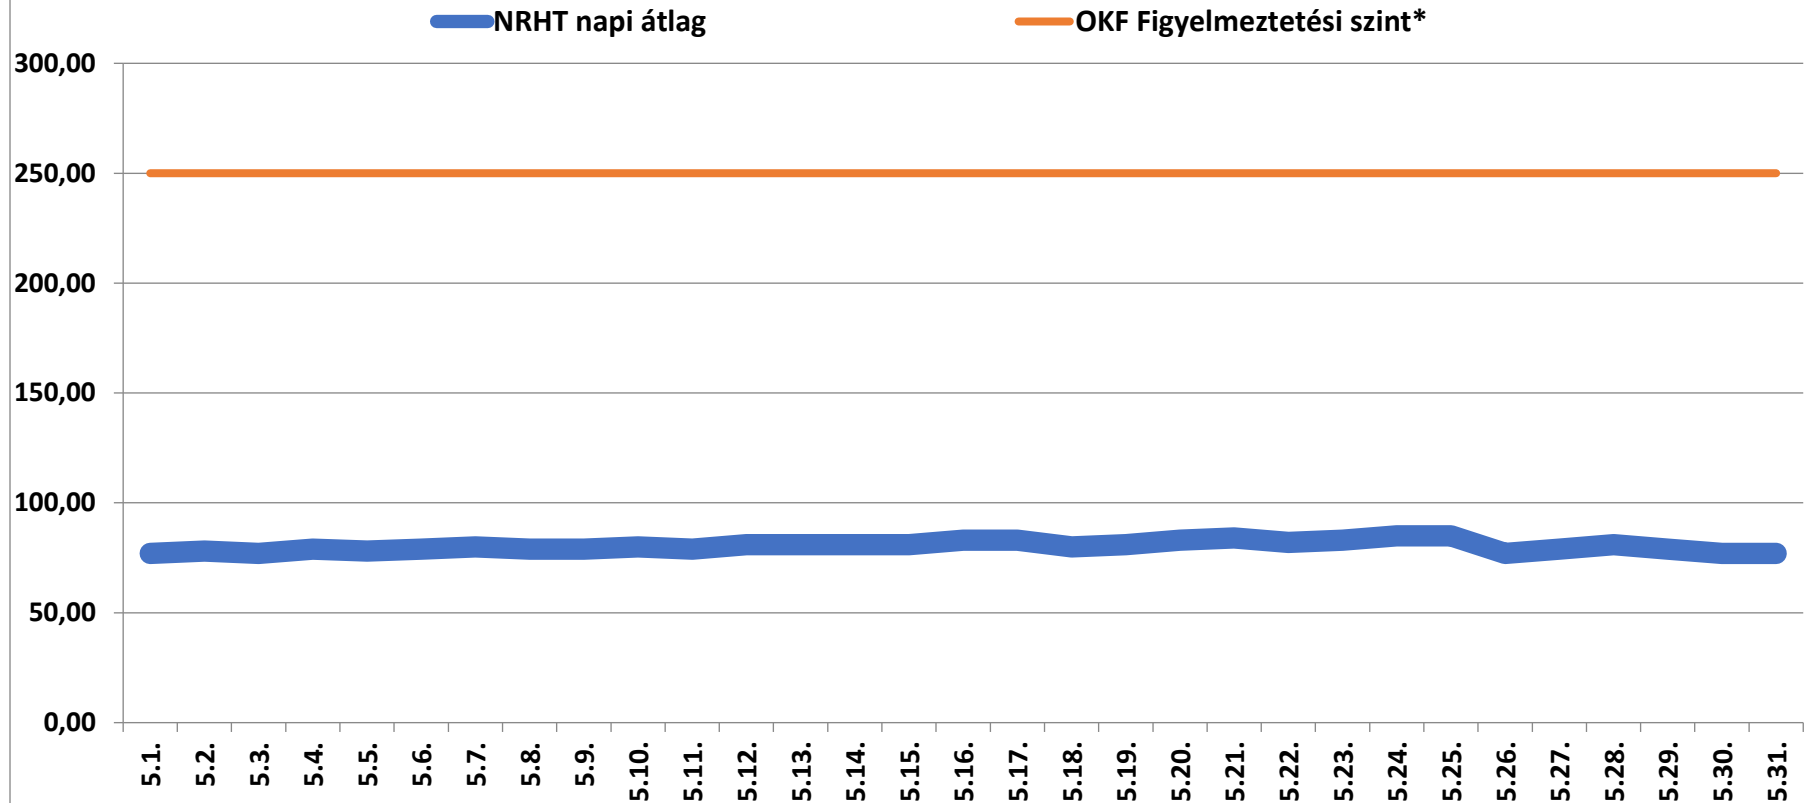

## A bátaapáti NRHT területén mért dózisteljesítmények napi átlagai 2022 május (nSv/h)

\* Forrás: Országos Katasztrófavédelmi Főigazgatóság (Ez a szint - a valós veszélyt jelentő szint töredéke - nem jelenti azt, hogy az állomás közelében lévő emberek veszélyben lennének, csupán a szakembereket figyelmezteti a kivizsgálás megkezdésére.)