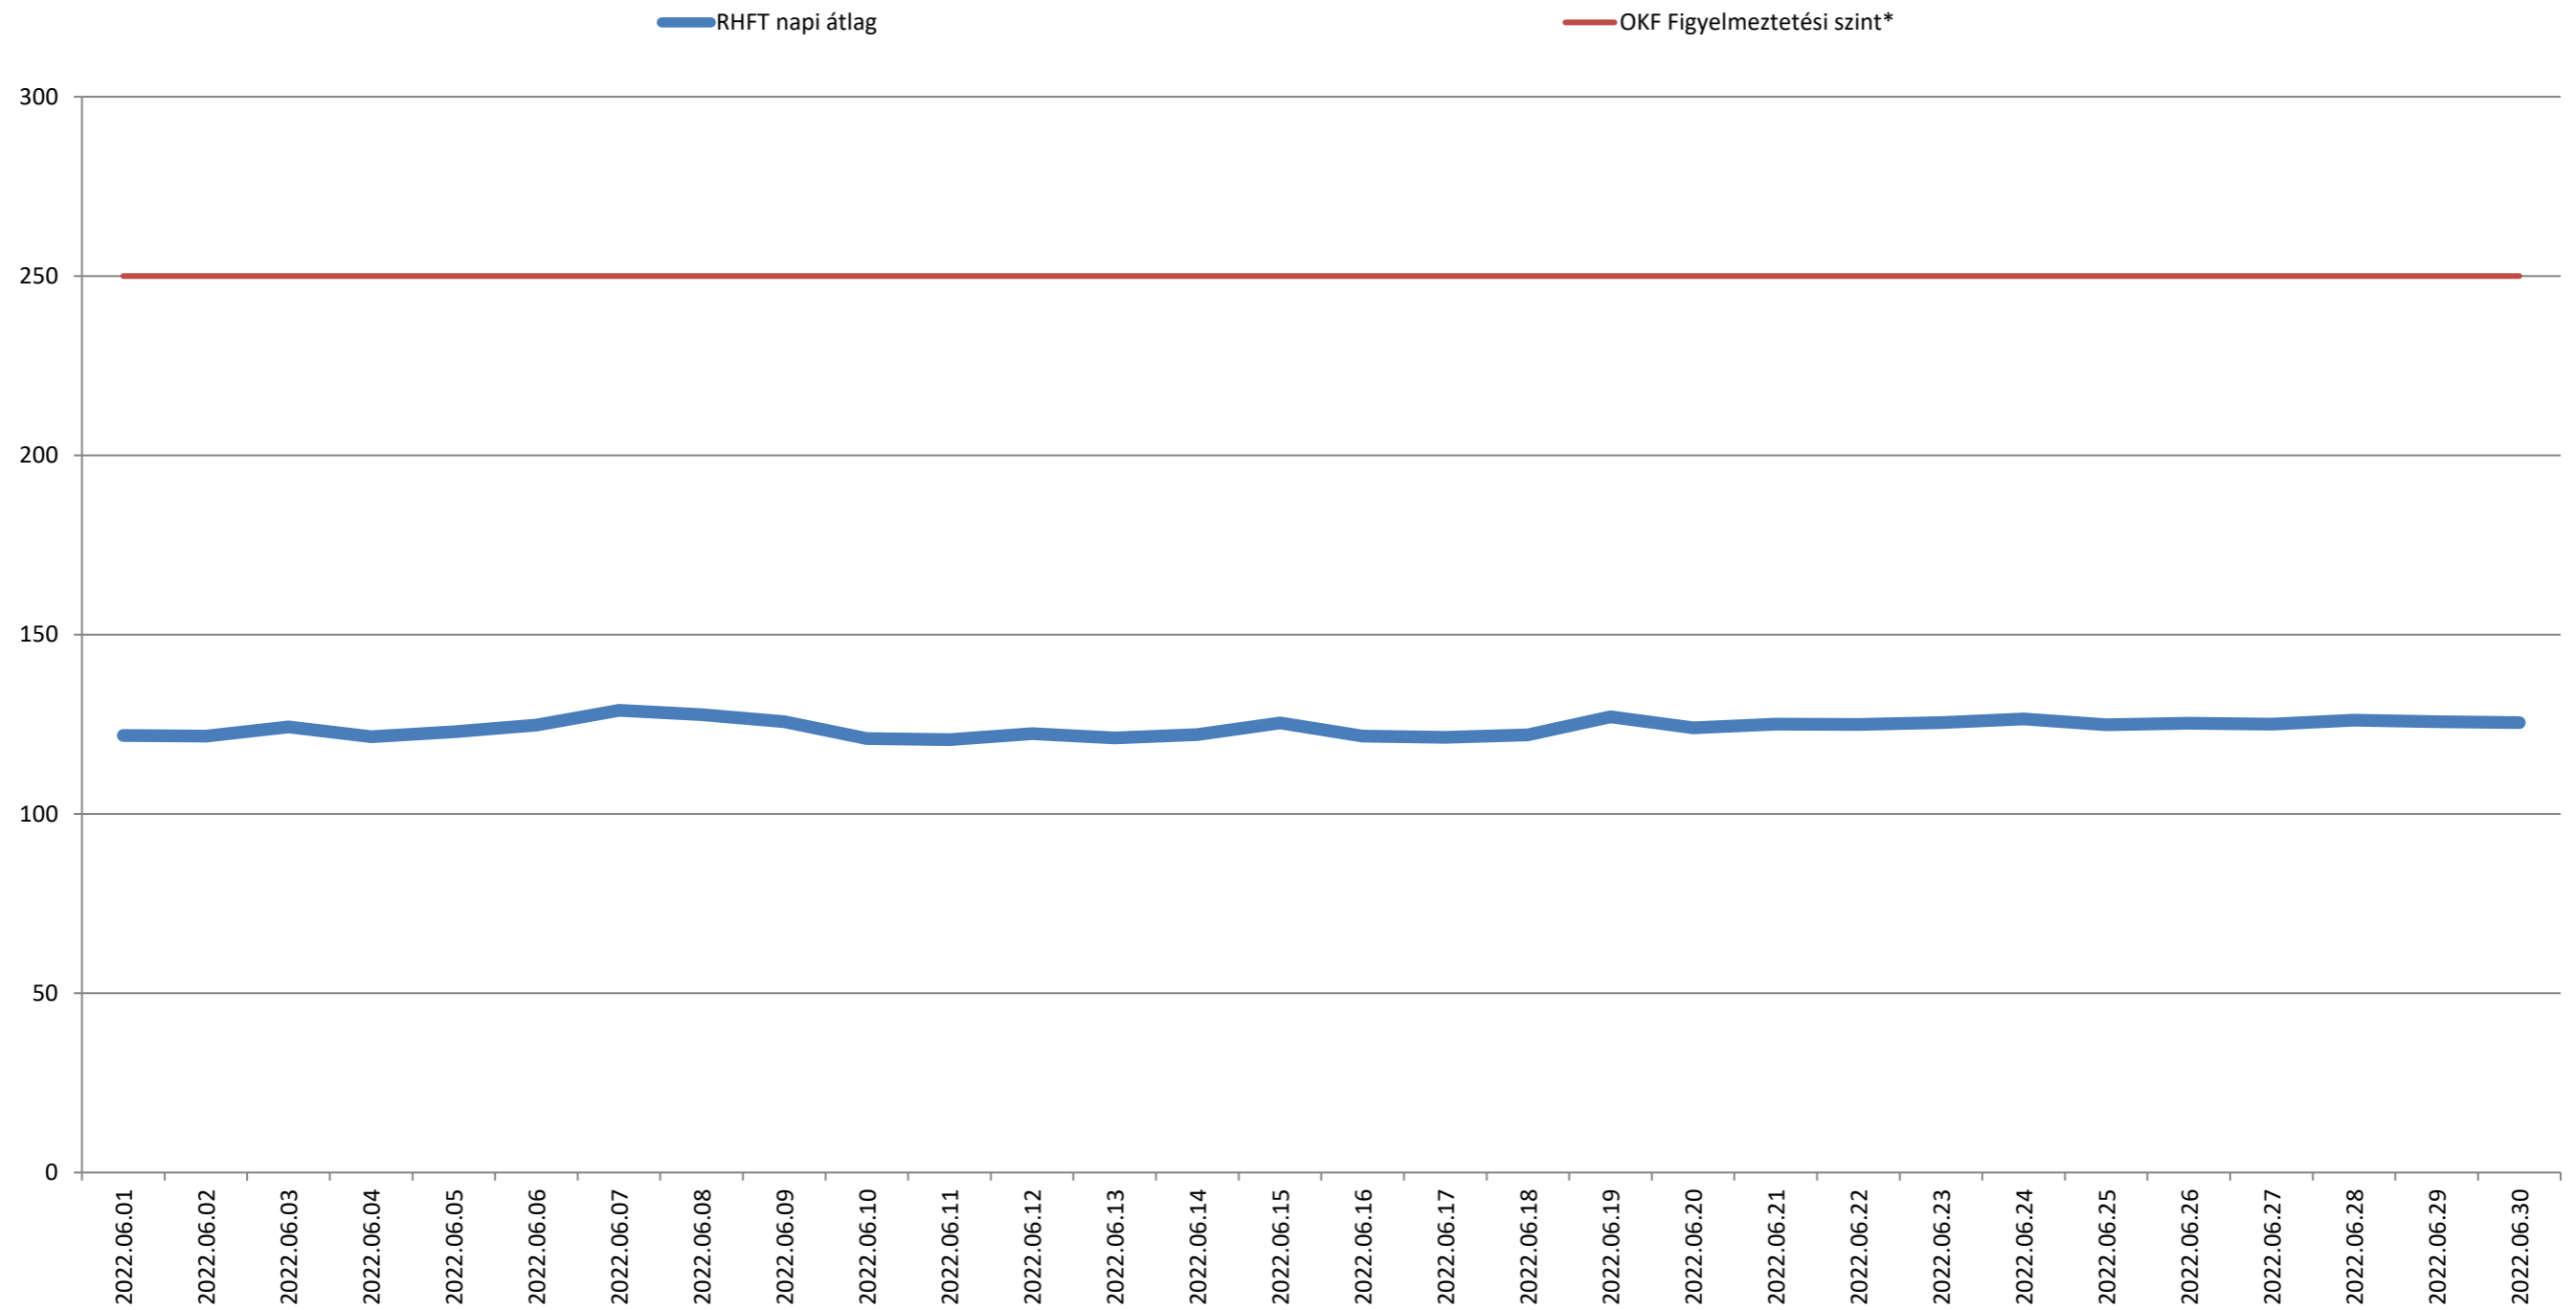

A püspökszilágyi RHFT területén mért dózisteljesítmények napi átlagai 2022. június (nSv/h)

\* Forrás: Országos Katasztrófavédelmi Főigazgatóság (Ez a szint - a valós veszélyt jelentő szint töredéke - nem jelenti azt, hogy az állomás közelében lévők veszélyben lennének, csupán a szakembereket figyelmezteti a kivizsgálás megkezdésére.)