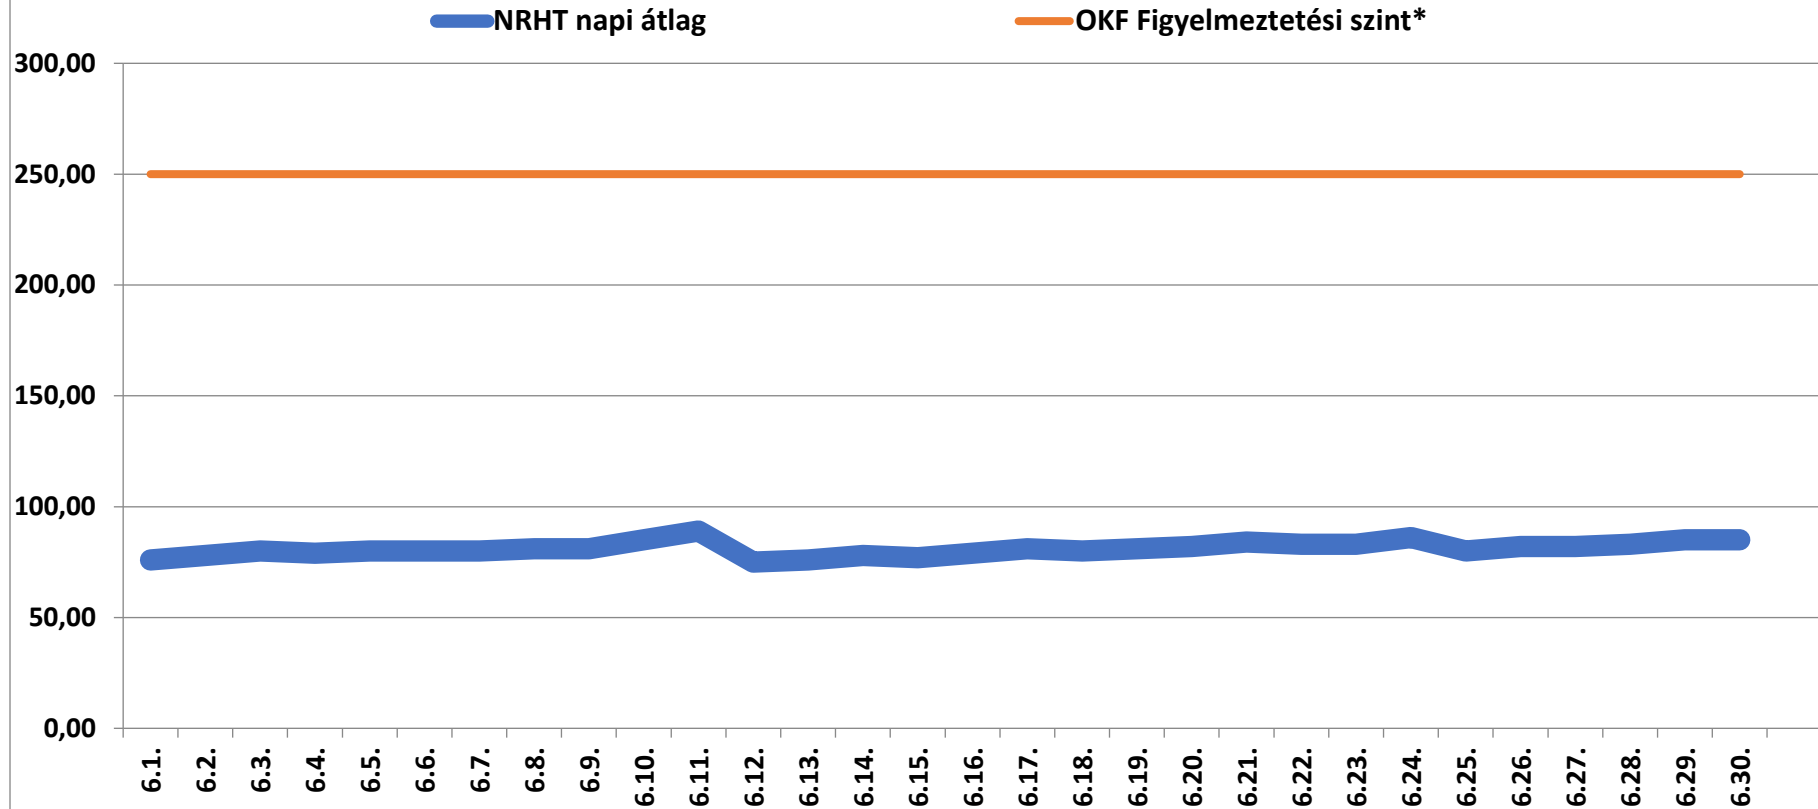

A bátaapáti NRHT területén mért dózisteljesítmények napi átlagai 2022 június (nSv/h)

* **Forrás: Országos Katasztrófavédelmi Főigazgatóság** (Ez a szint - a valós veszélyt jelentő szint töredéke - nem jelenti azt, hogy az állomás közelében lévőek veszélyben lennének, csupán a szakembereket figyelmezteti a kivizsgálás megkezdésére.)