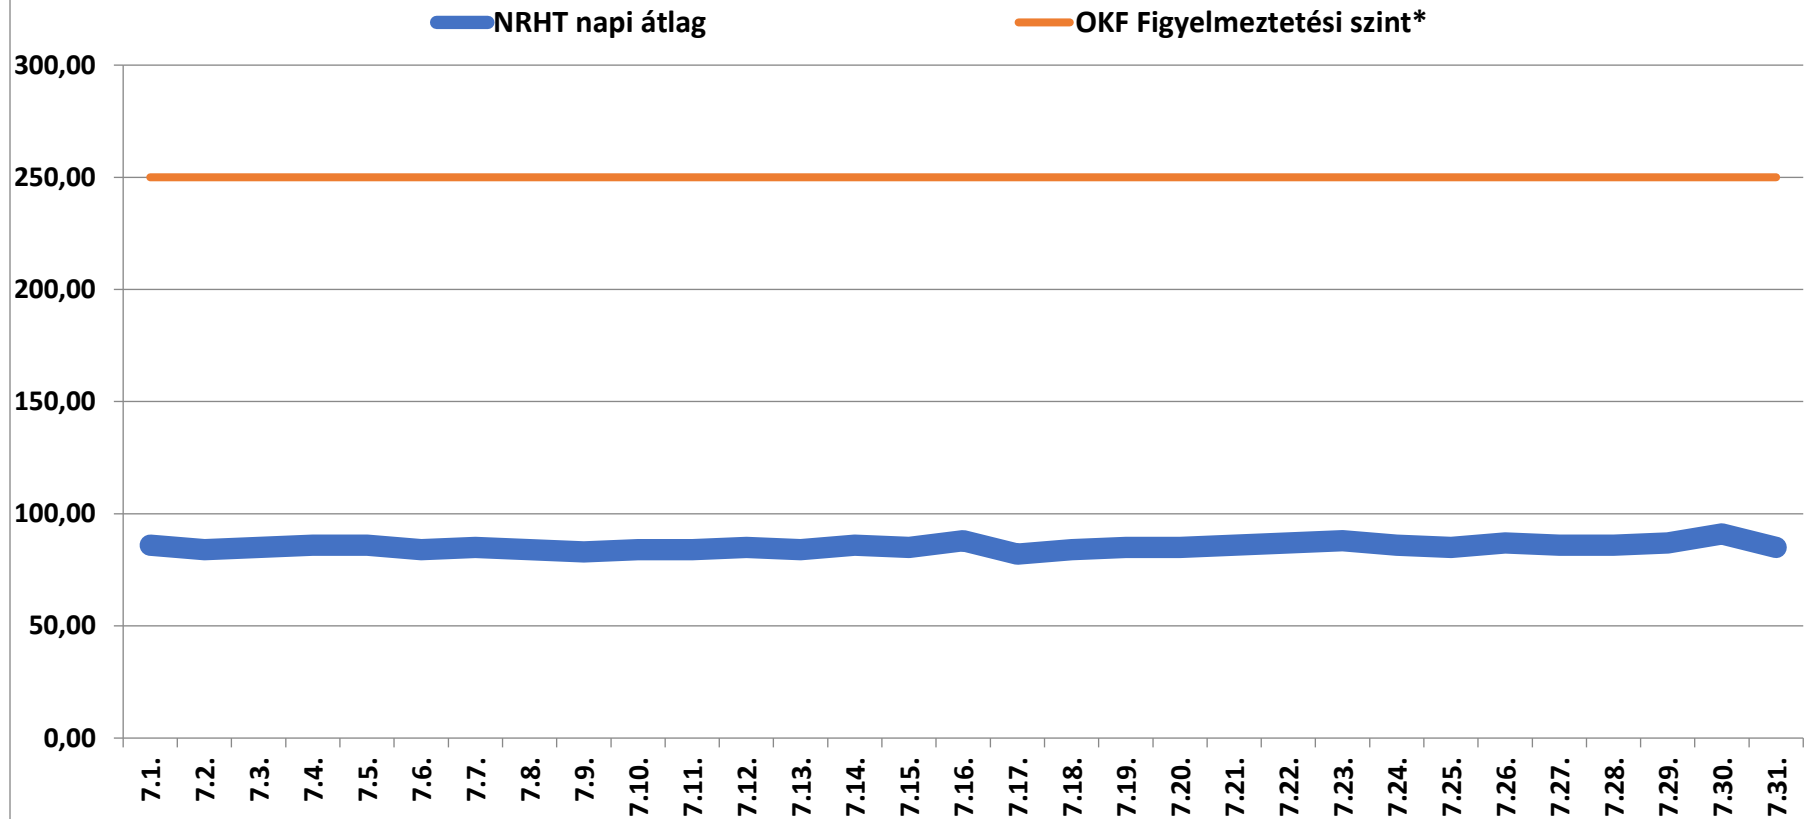

## A bátaapáti NRHT területén mért dózisteljesítmények napi átlagai 2022 július (nSv/h)

\* **Forrás: Országos Katasztrófavédelmi Főigazgatóság** (Ez a szint - a valós veszélyt jelentő szint töredéke - nem jelenti azt, hogy az állomás közelében lévőek veszélyben lennének, csupán a szakembereket figyelmezteti a kivizsgálás megkezdésére.)