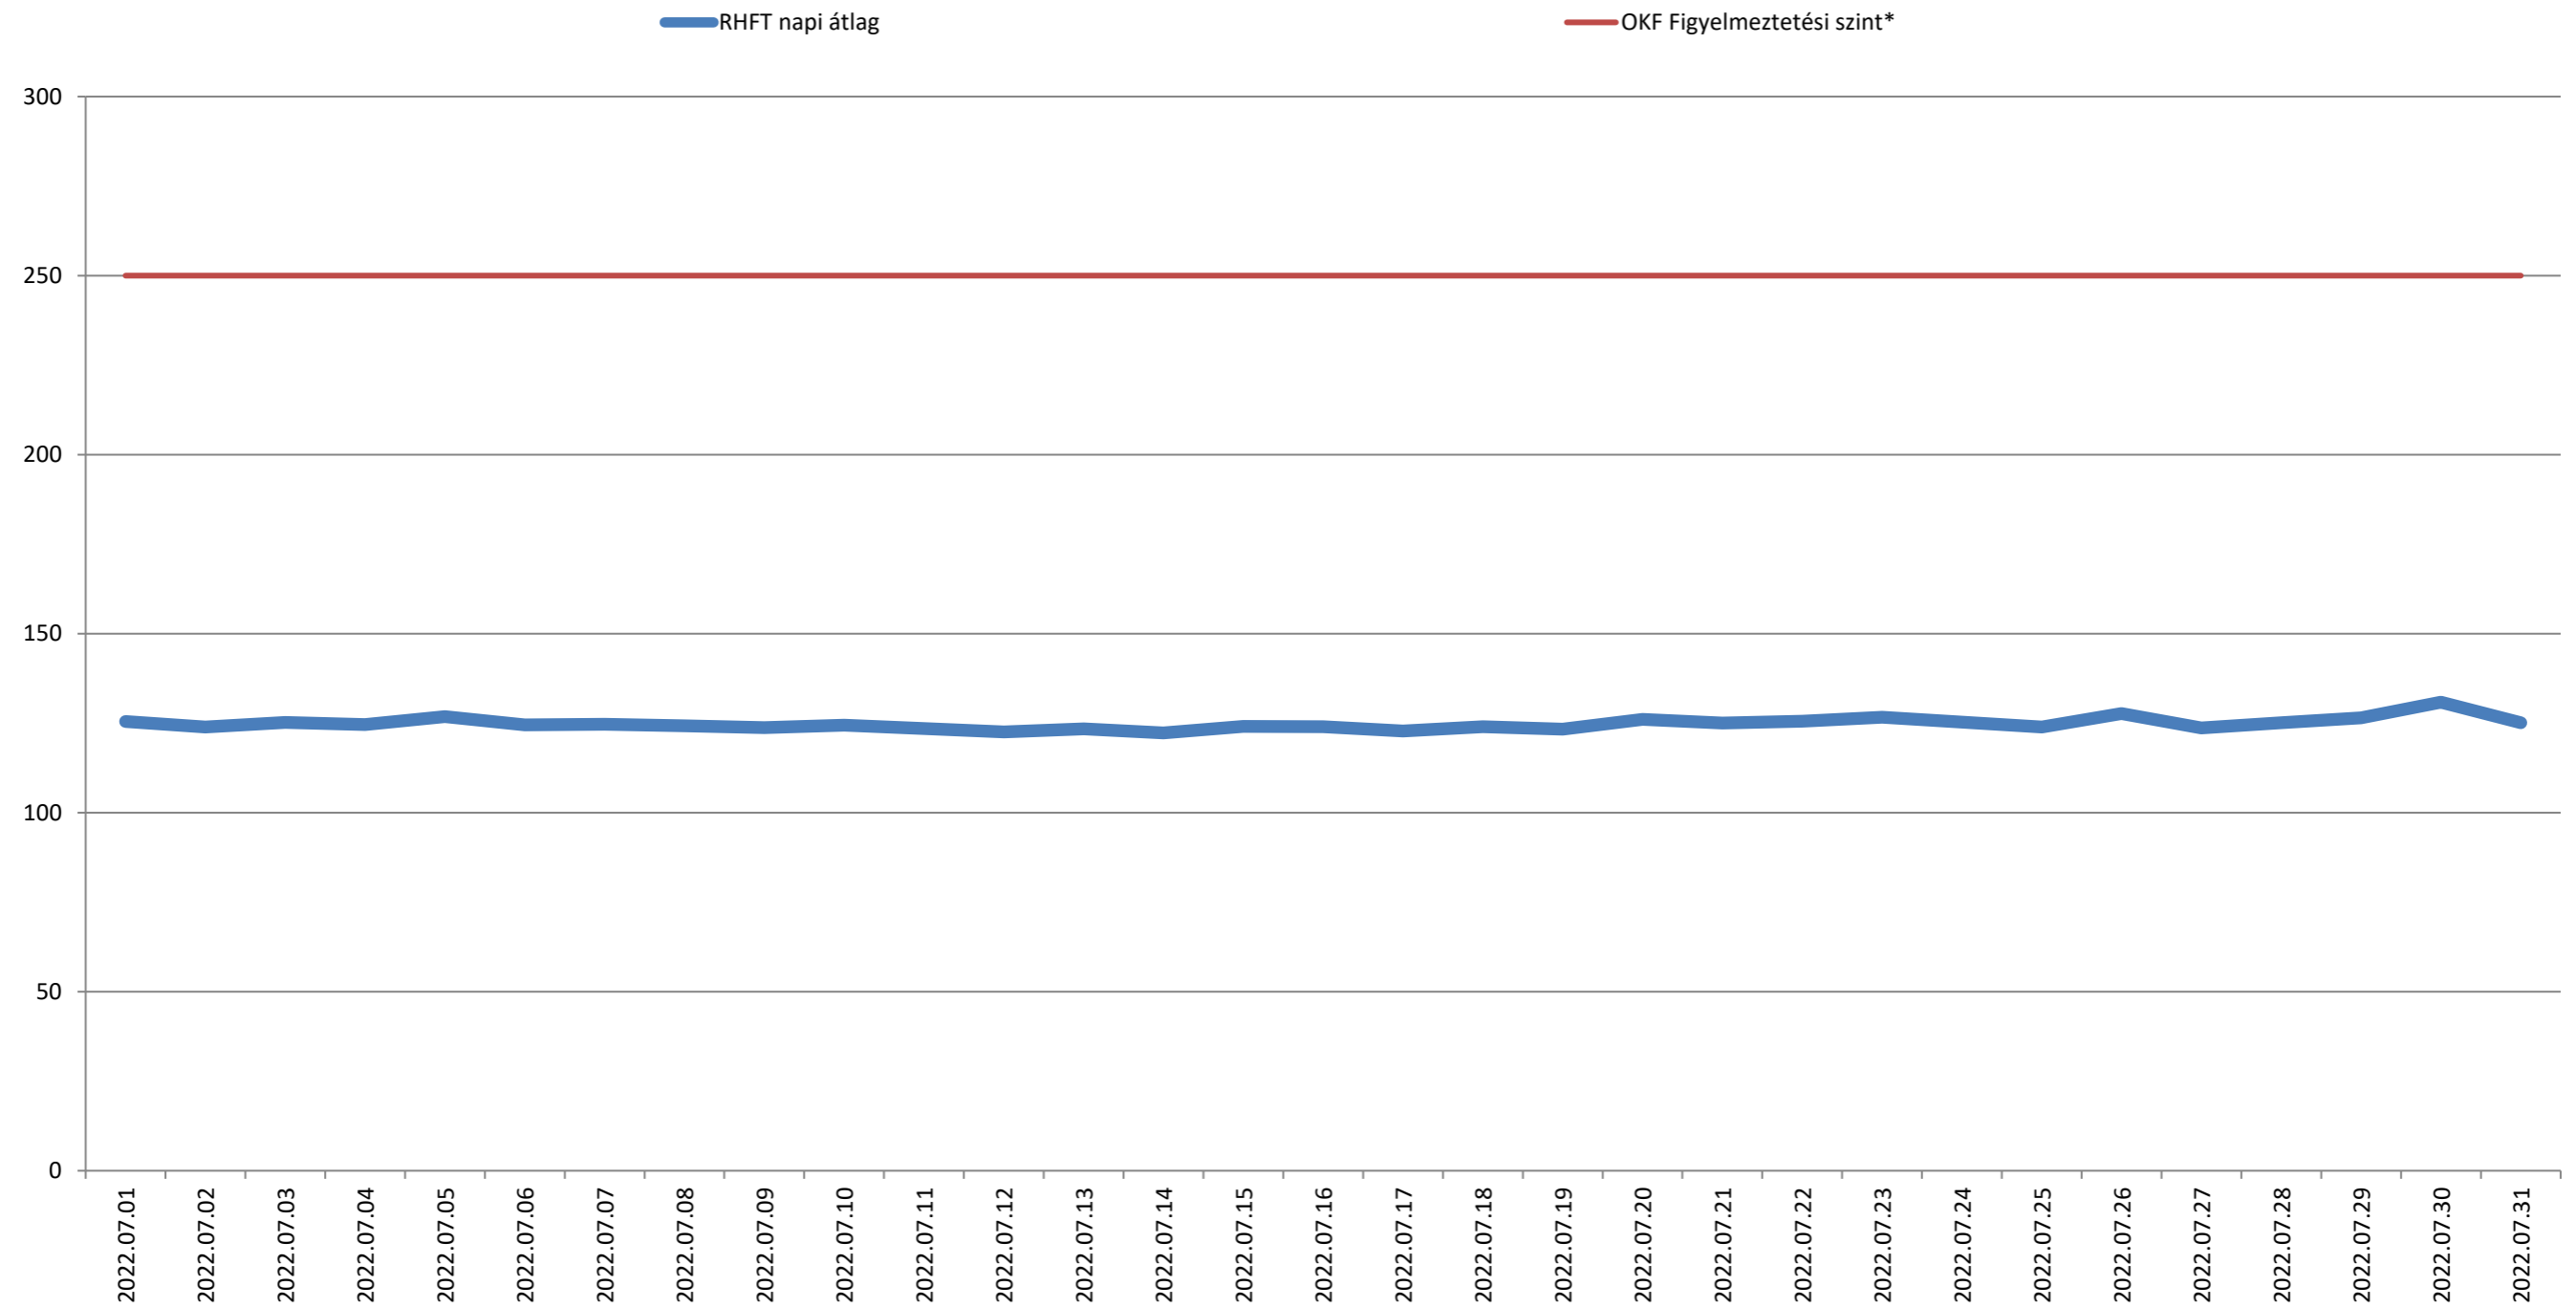

A püspökszilágyi RHFT területén mért dózisteljesítmények napi átlagai 2022. július (nSv/h)

* Forrás: Országos Katasztrófavédelmi Főigazgatóság (Ez a szint - a valós veszélyt jelentő szint töredéke - nem jelenti azt, hogy az állomás közelében lévőek veszélyben lennének, csupán a szakembereket figyelmezteti a kivizsgálás megkezdésére.)