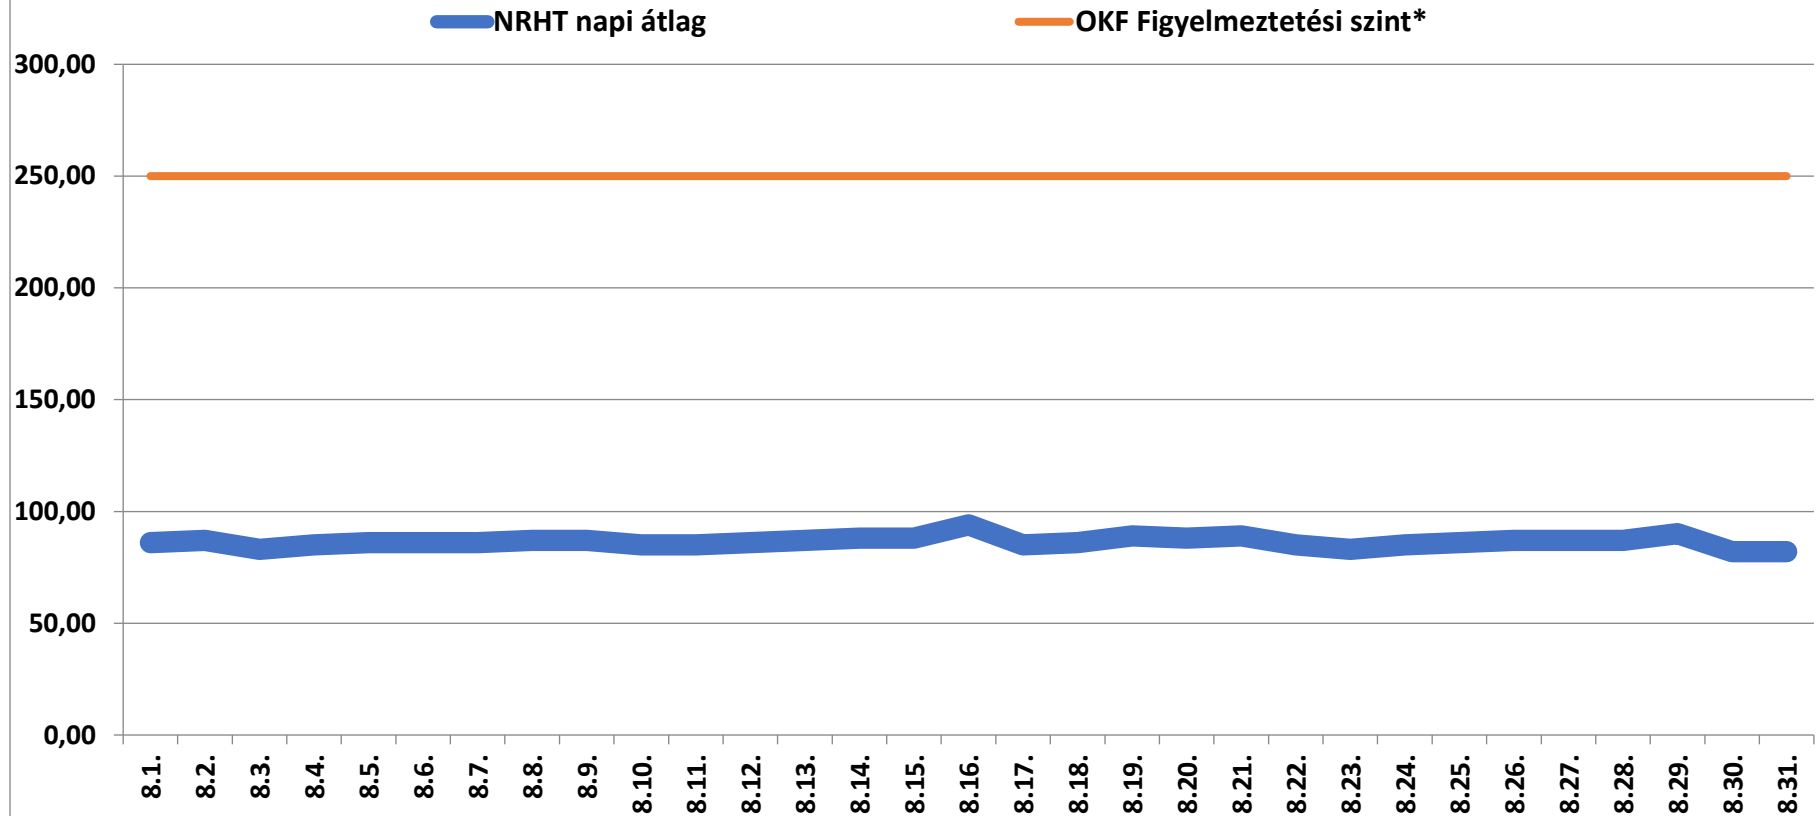

## A bátaapáti NRHT területén mért dózisteljesítmények napi átlagai 2022 augusztus (nSv/h)

\* Forrás: Országos Katasztrófavédelmi Főigazgatóság (Ez a szint - a valós veszélyt jelentő szint töredéke - nem jelenti azt, hogy az állomás közelében lévő emberek veszélyben lennének, csupán a szakembereket figyelmezteti a kivizsgálás megkezdésére.)