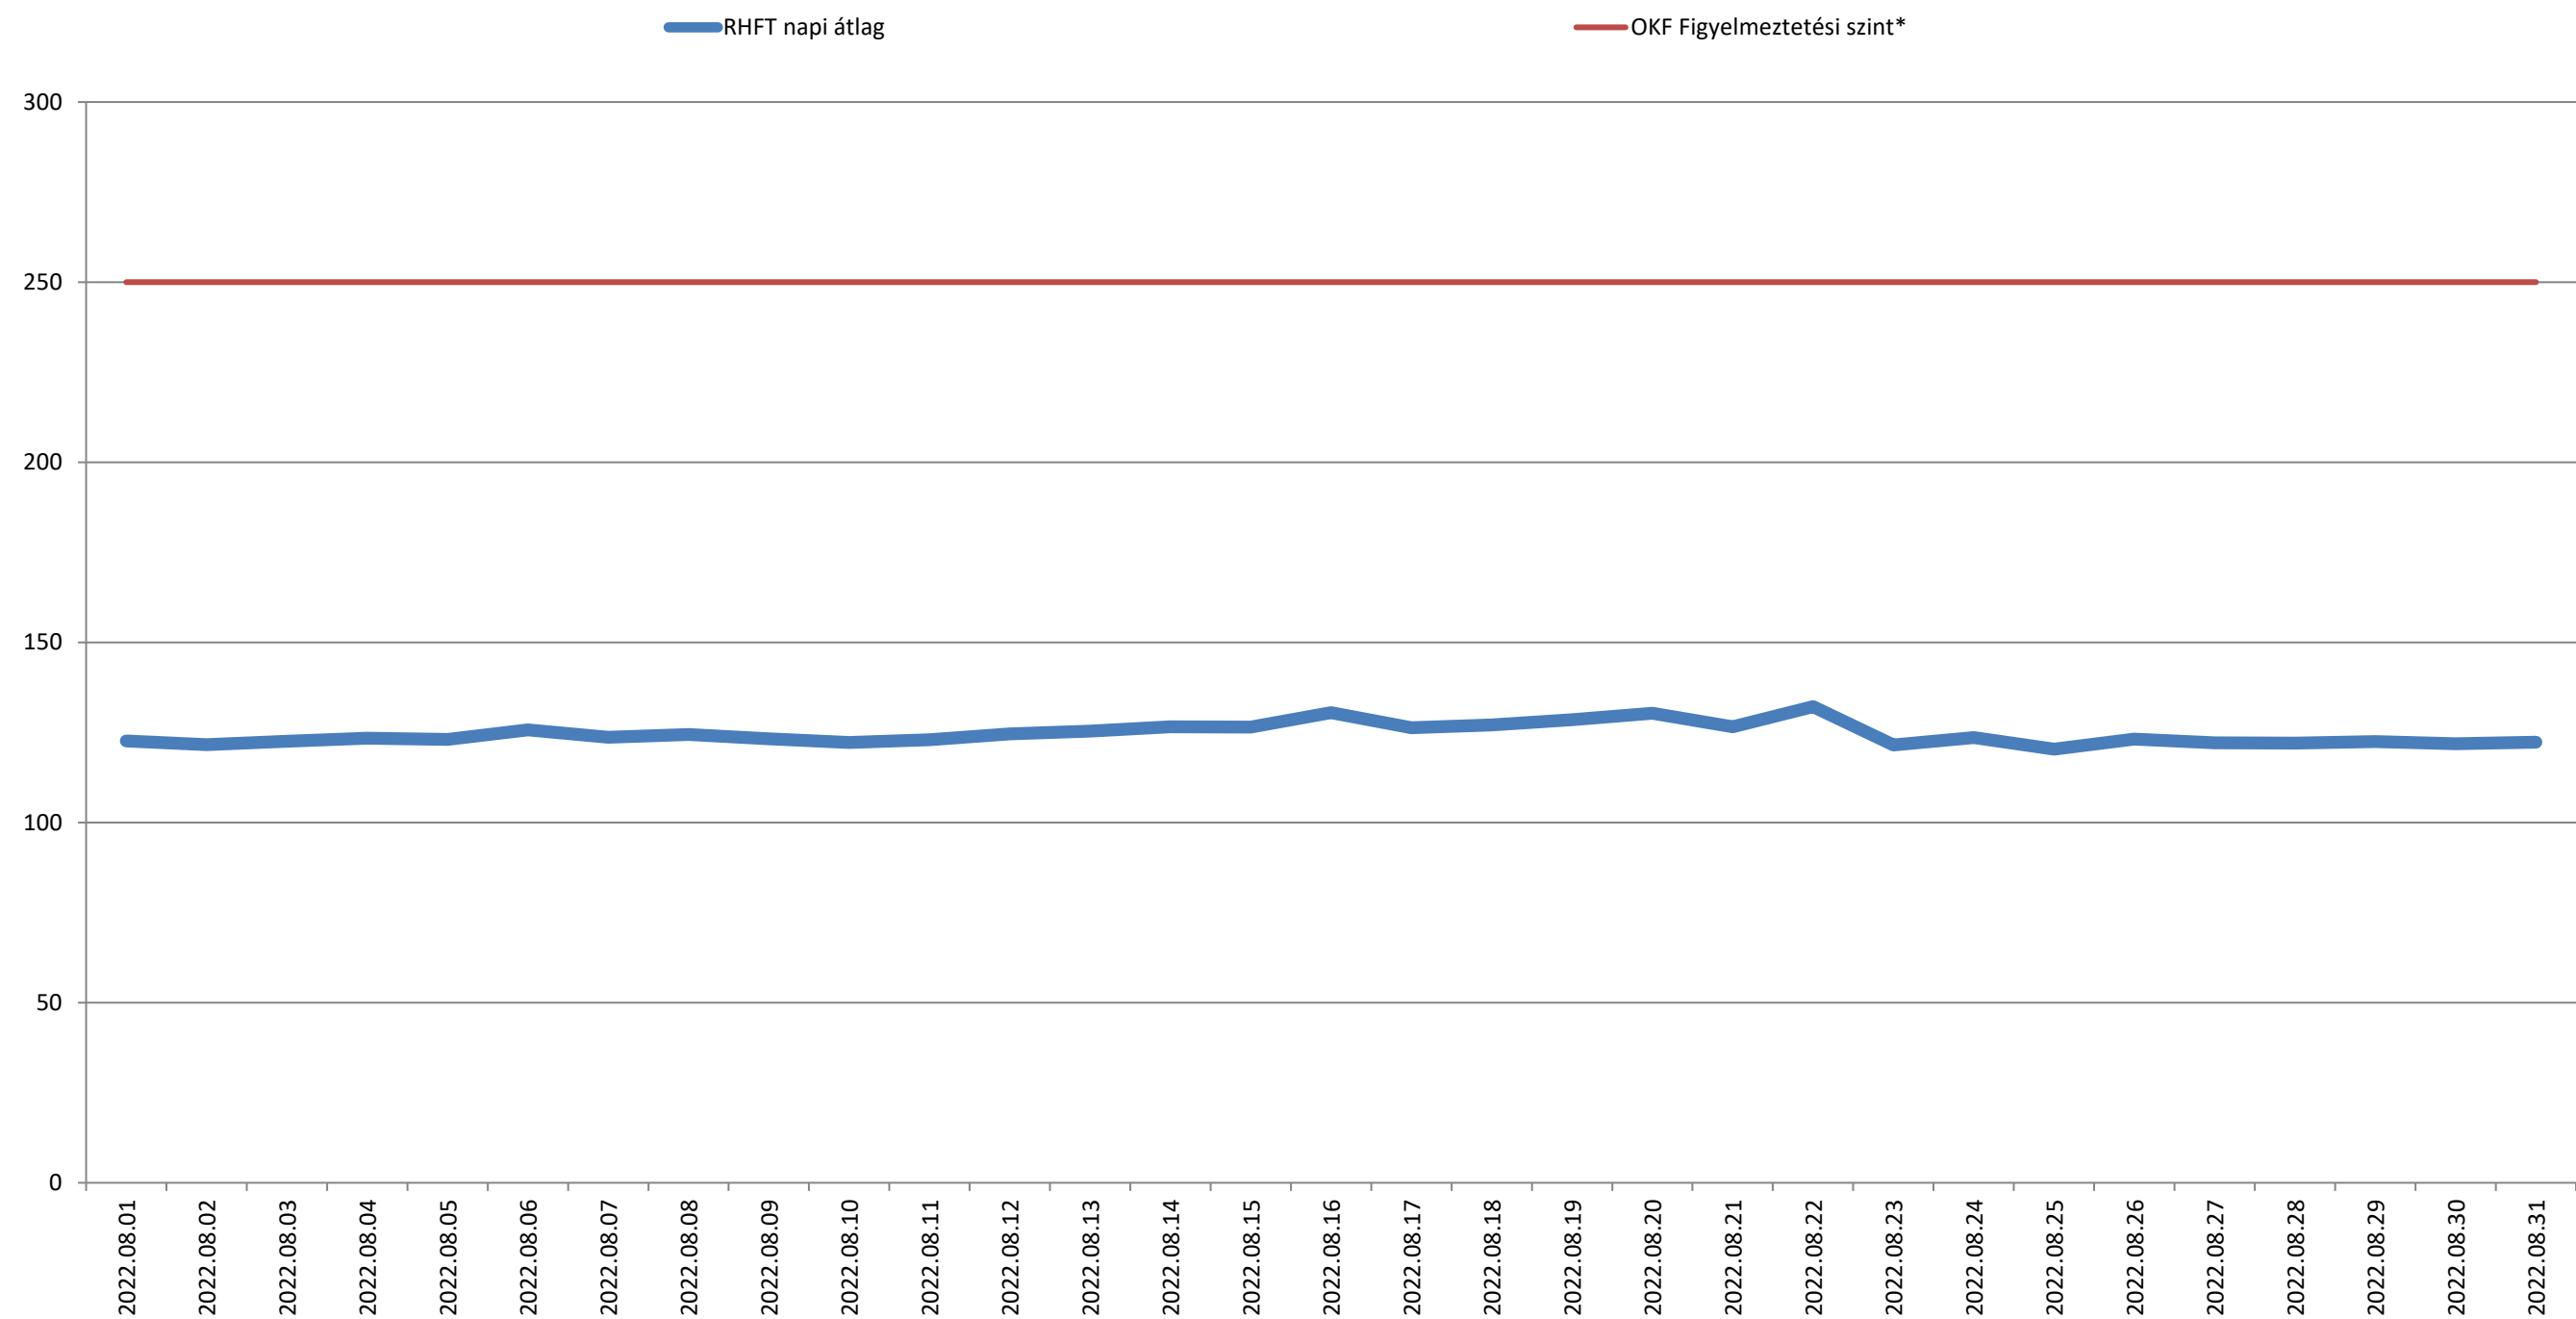

A püspökszilágyi RHFT területén mért dózisteljesítmények napi átlagai 2022. augusztus (nSv/h)

* Forrás: Országos Katasztrófavédelmi Főigazgatóság (Ez a szint - a valós veszélyt jelentő szint töredéke - nem jelenti azt, hogy az állomás közelében lévők veszélyben lennének, csupán a szakembereket figyelmezteti a kivizsgálás megkezdésére.)