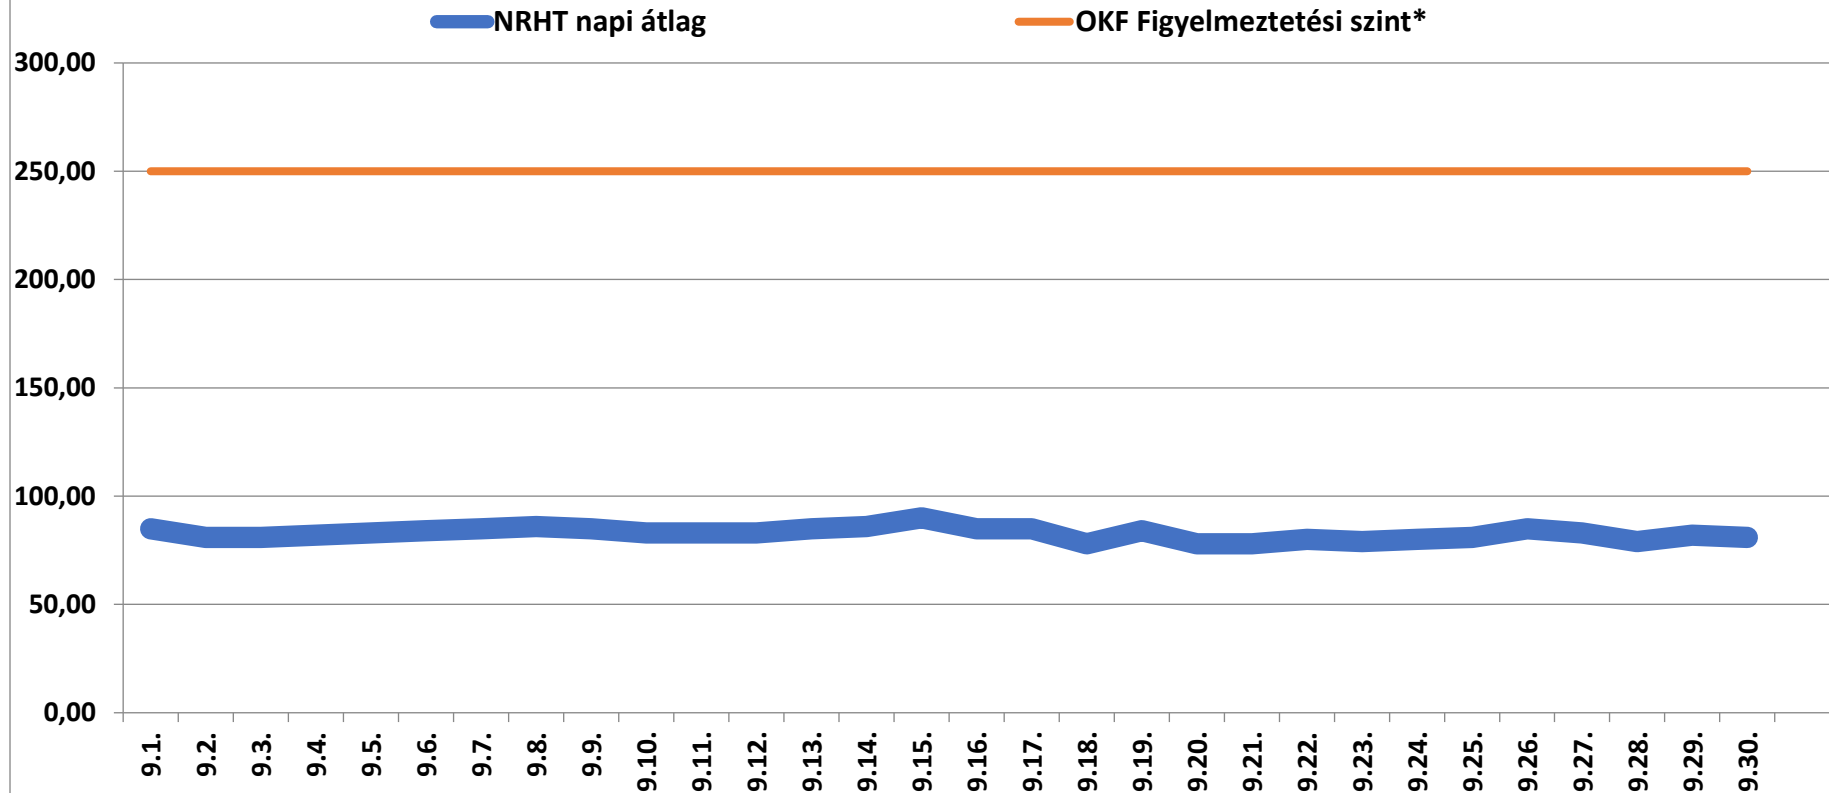

A bátaapáti NRHT területén mért dózisteljesítmények napi átlagai 2022 szeptember (nSv/h)

* Forrás: Országos Katasztrófavédelmi Főigazgatóság (Ez a szint - a valós veszélyt jelentő szint töredéke - nem jelenti azt, hogy az állomás közelében lévőek veszélyben lennének, csupán a szakembereket figyelmezteti a kivizsgálás megkezdésére.)