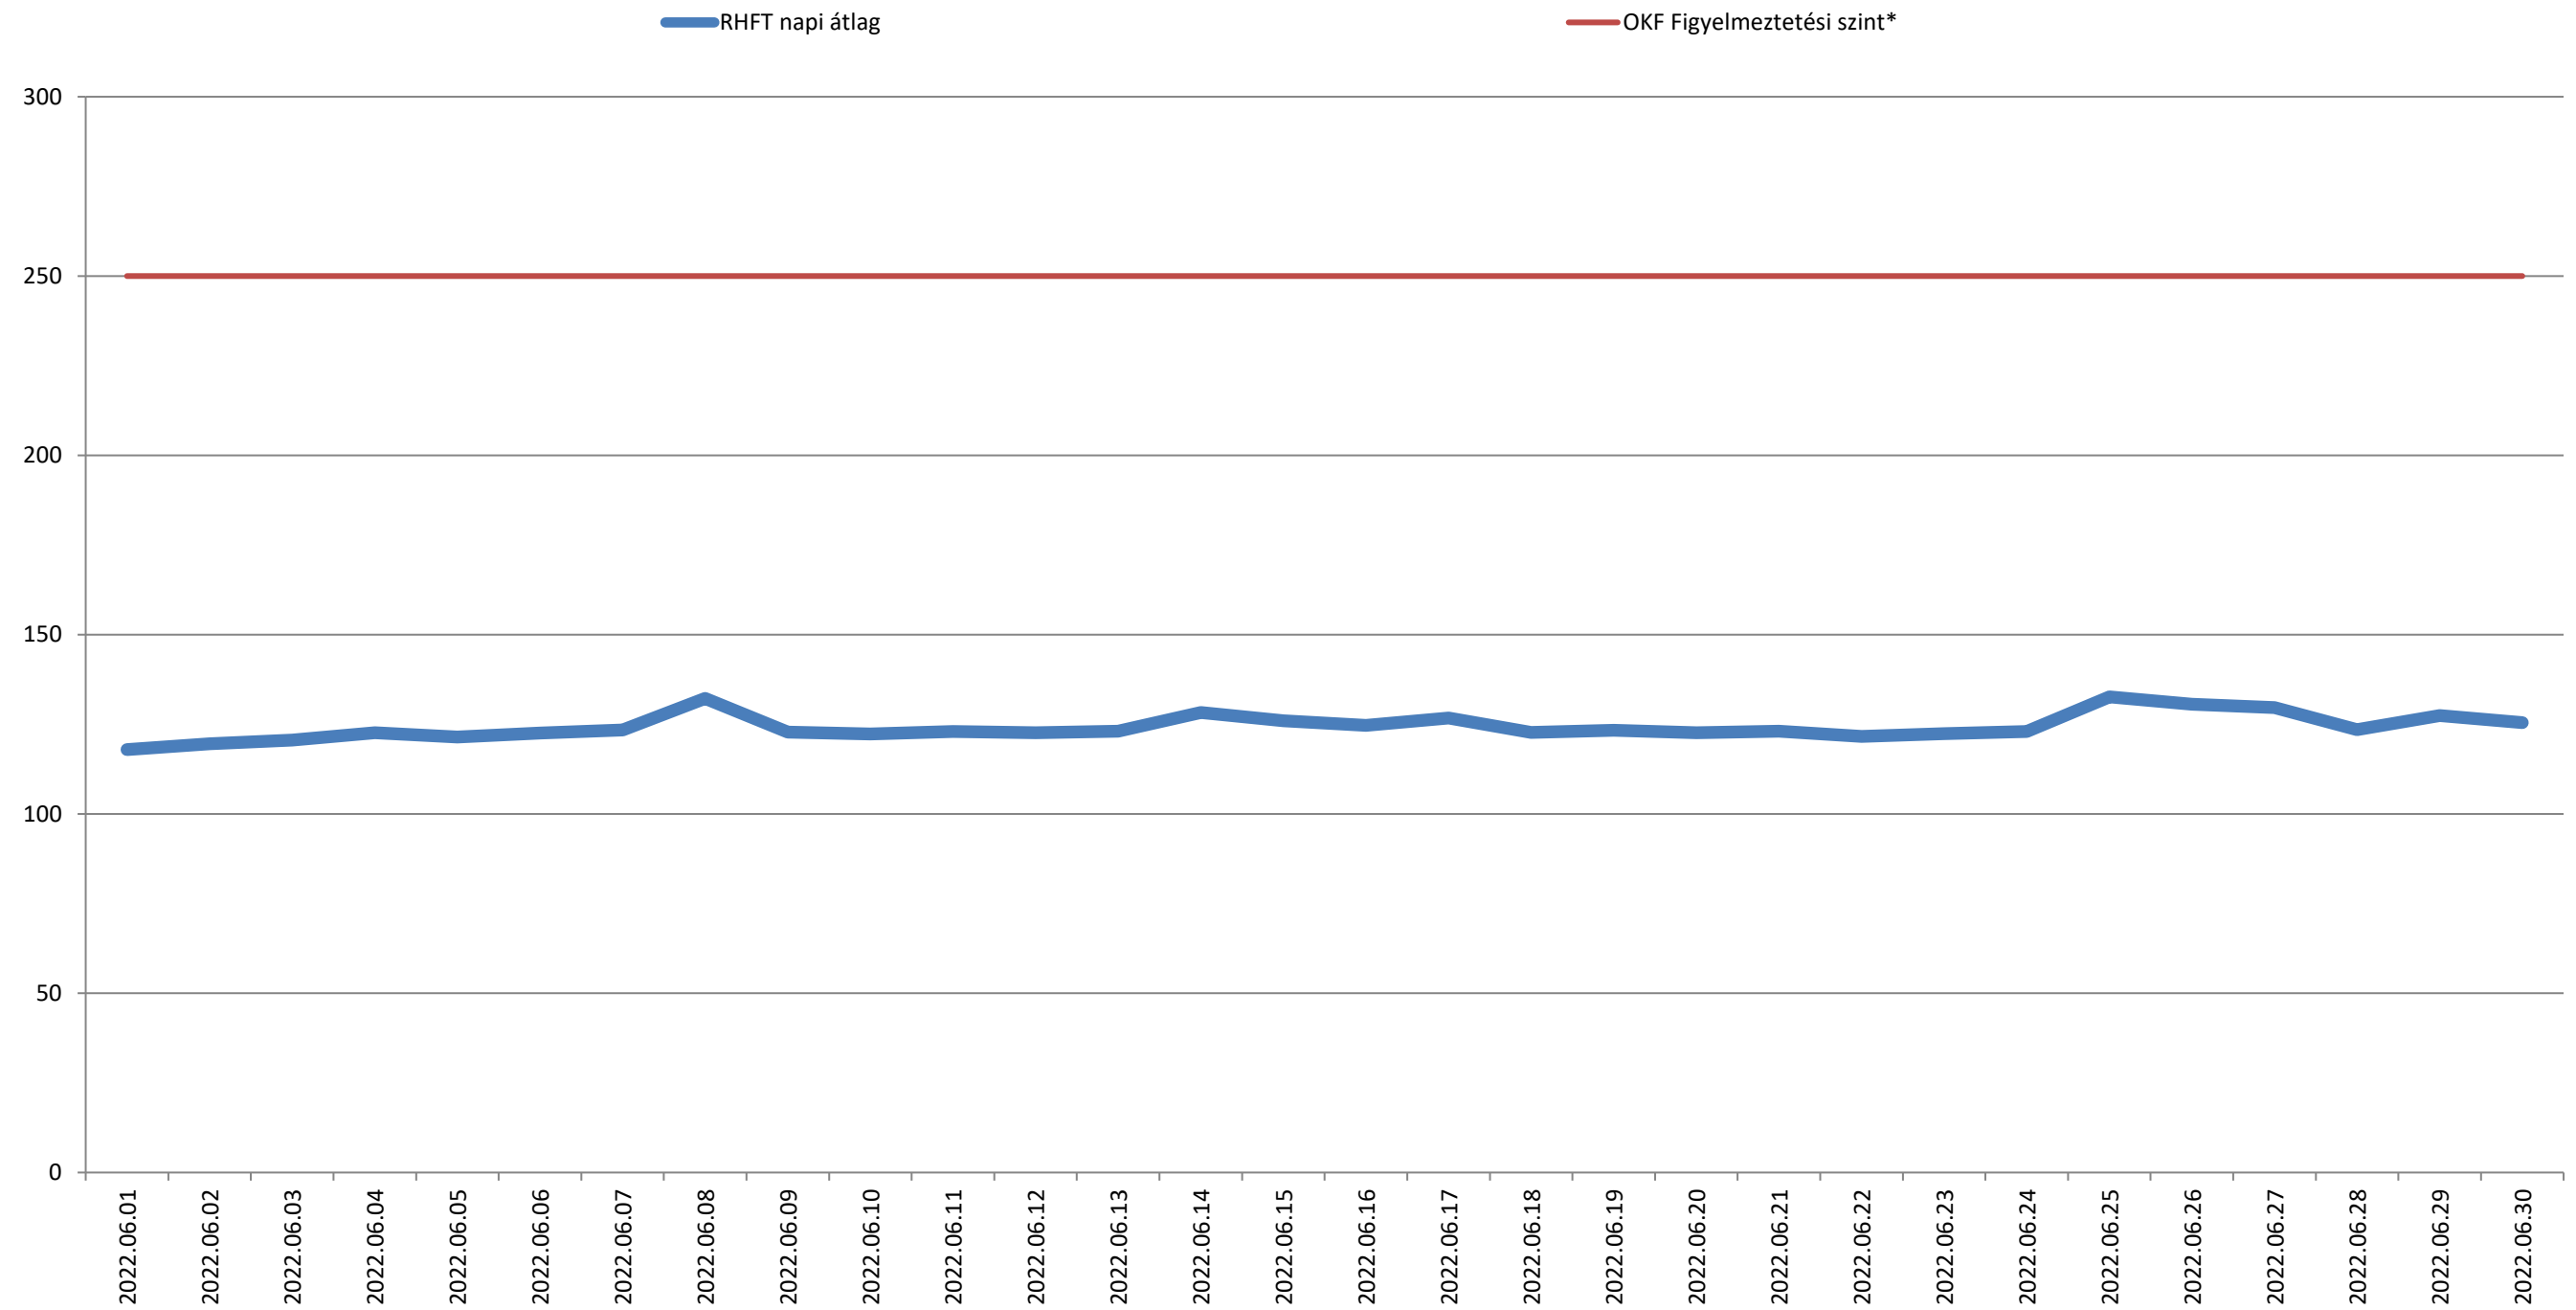

A püspökszilágyi RHFT területén mért dózisteljesítmények napi átlagai 2022. szeptember (nSv/h)

* Forrás: Országos Katasztrófavédelmi Főigazgatóság (Ez a szint - a valós veszélyt jelentő szint töredéke - nem jelenti azt, hogy az állomás közelében lévők veszélyben lennének, csupán a szakembereket figyelmezteti a kivizsgálás megkezdésére.)