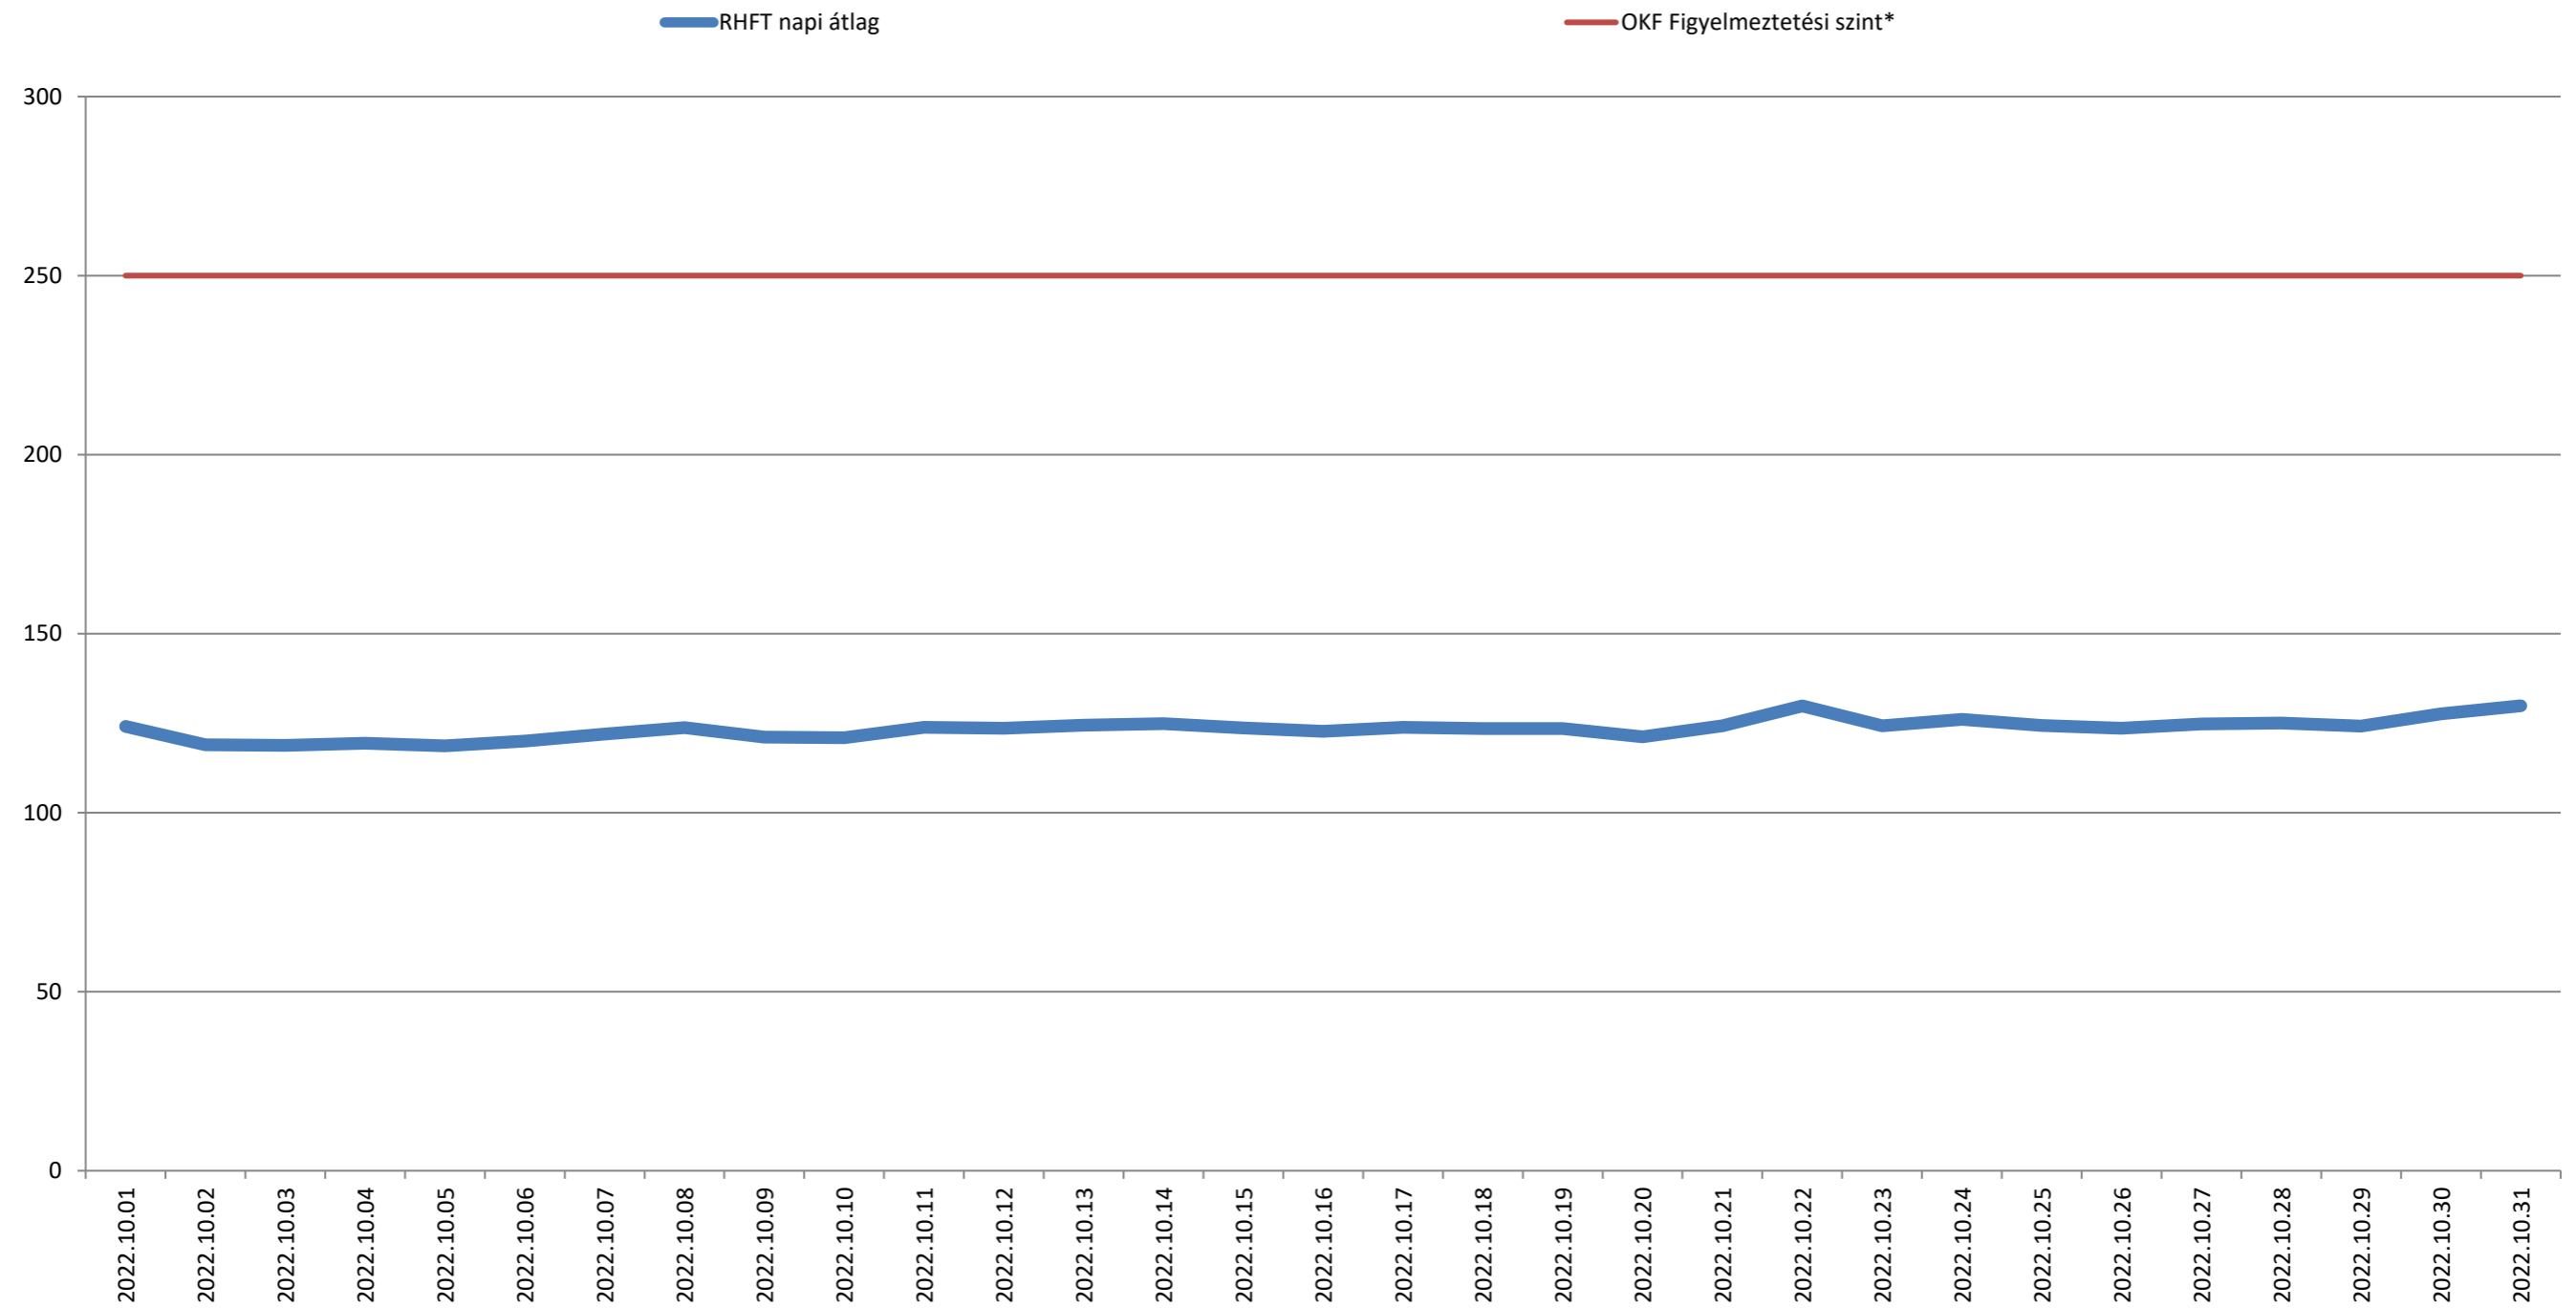

A püspökszilágyi RHFT területén mért dózisteljesítmények napi átlagai 2022. október (nSv/h)

* Forrás: Országos Katasztrófavédelmi Főigazgatóság (Ez a szint - a valós veszélyt jelentő szint töredéke - nem jelenti azt, hogy az állomás közelében lévő emberek veszélyben lennének, csupán a szakembereket figyelmezteti a kivizsgálás megkezdésére.)