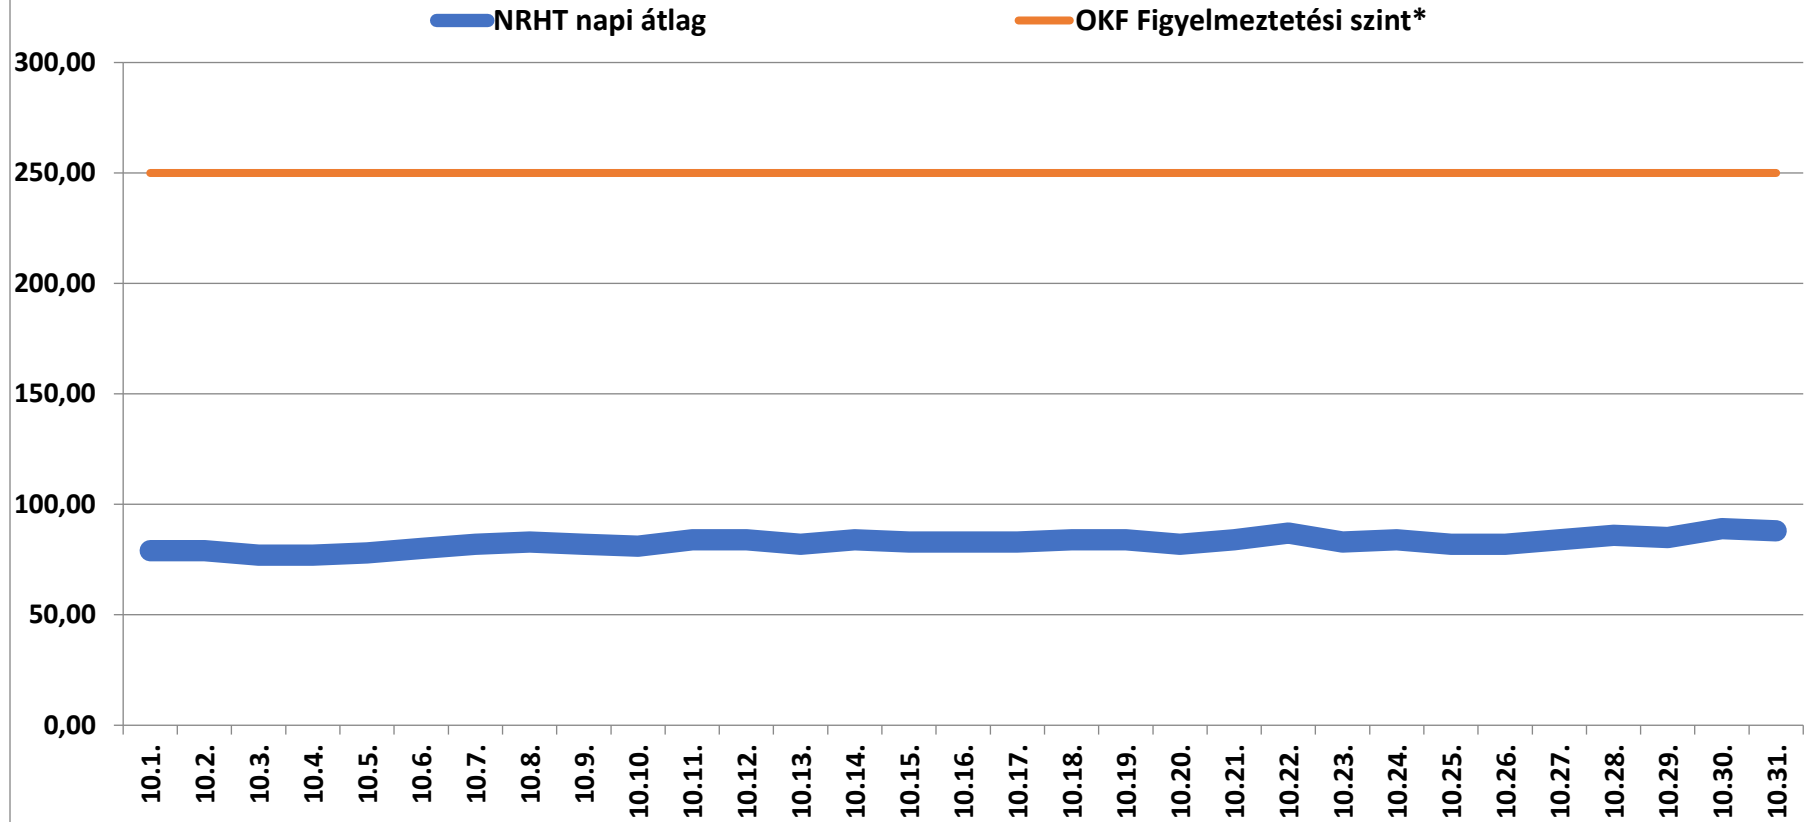

A bátaapáti NRHT területén mért dózisteljesítmények napi átlagai 2022 október (nSv/h)

* Forrás: Országos Katasztrófavédelmi Főigazgatóság (Ez a szint - a valós veszélyt jelentő szint töredéke - nem jelenti azt, hogy az állomás közelében lévő emberek veszélyben lennének, csupán a szakembereket figyelmezteti a kivizsgálás megkezdésére.)