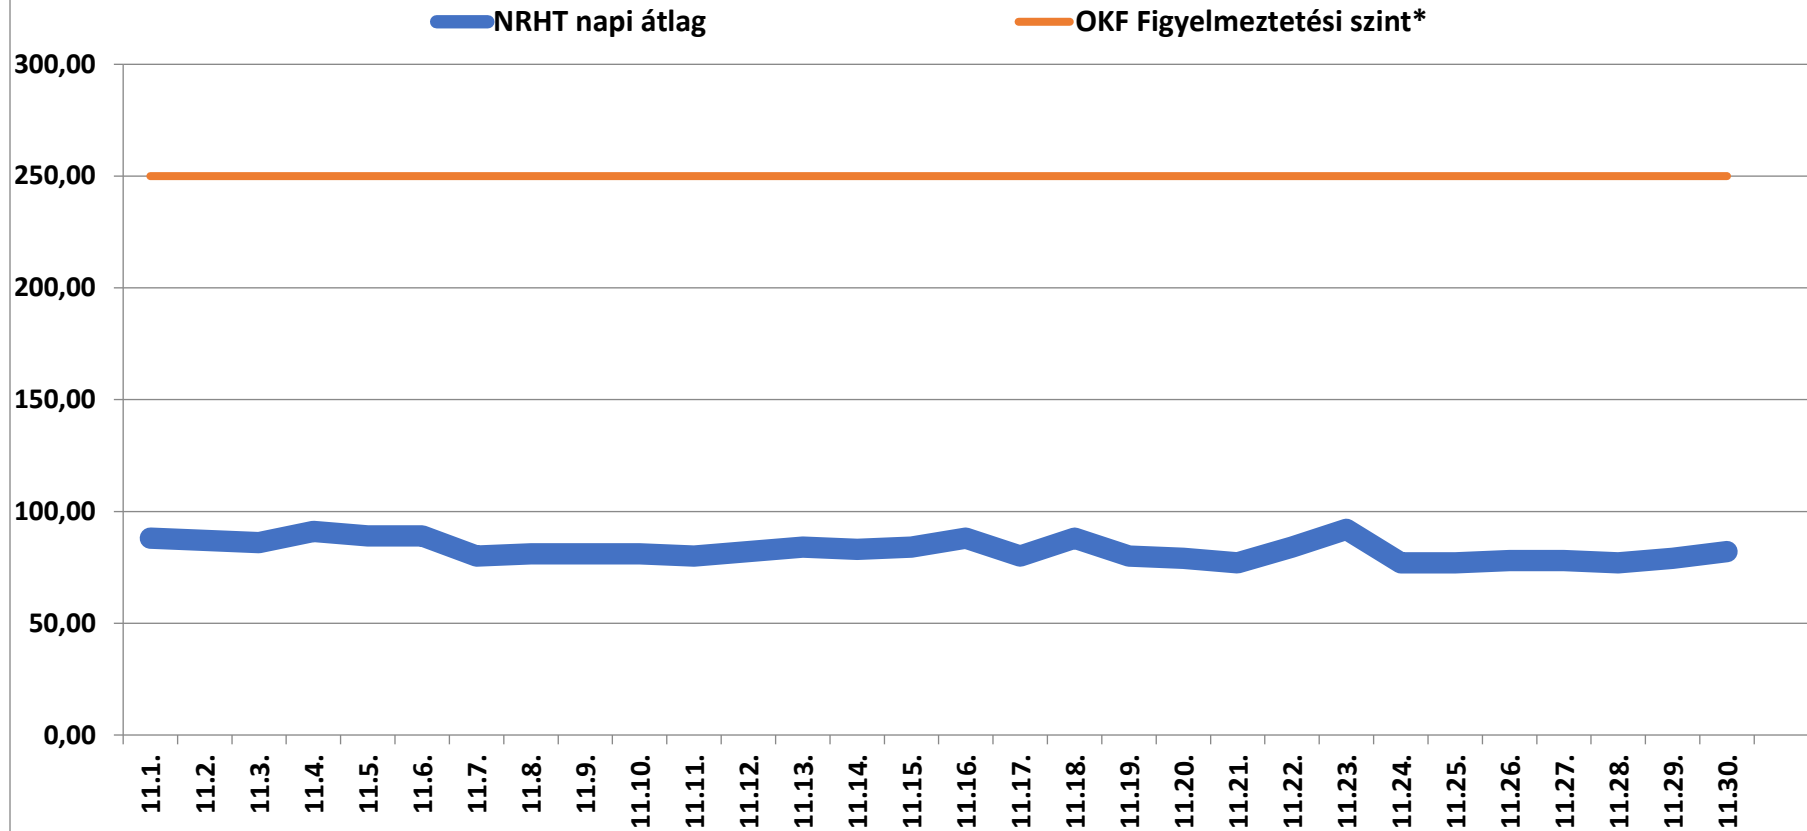

## A bátaapáti NRHT területén mért dózisteljesítmények napi átlagai 2022 november (nSv/h)

\* Forrás: Országos Katasztrófavédelmi Főigazgatóság (Ez a szint - a valós veszélyt jelentő szint töredéke - nem jelenti azt, hogy az állomás közelében lévőek veszélyben lennének, csupán a szakembereket figyelmezteti a kivizsgálás megkezdésére.)