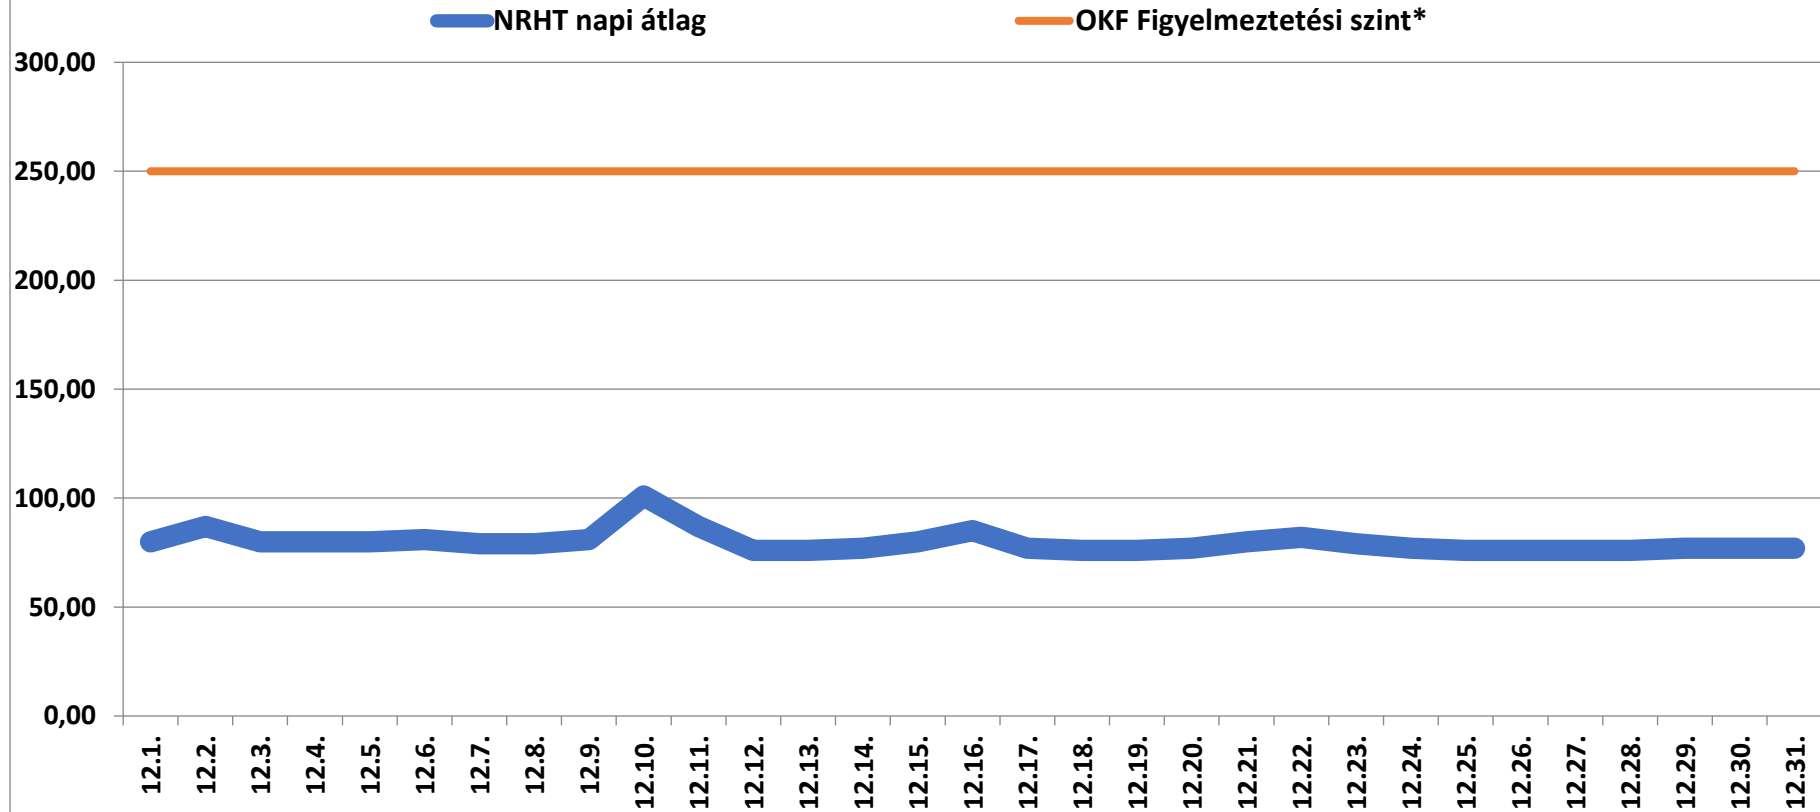

A bátaapáti NRHT területén mért dózisteljesítmények napi átlagai 2022 december (nSv/h)

* **Forrás: Országos Katasztrófavédelmi Főigazgatóság** (Ez a szint - a valós veszélyt jelentő szint töredéke - nem jelenti azt, hogy az állomás közelében lévő emberek veszélyben lennének, csupán a szakembereket figyelmezteti a kivizsgálás megkezdésére.)