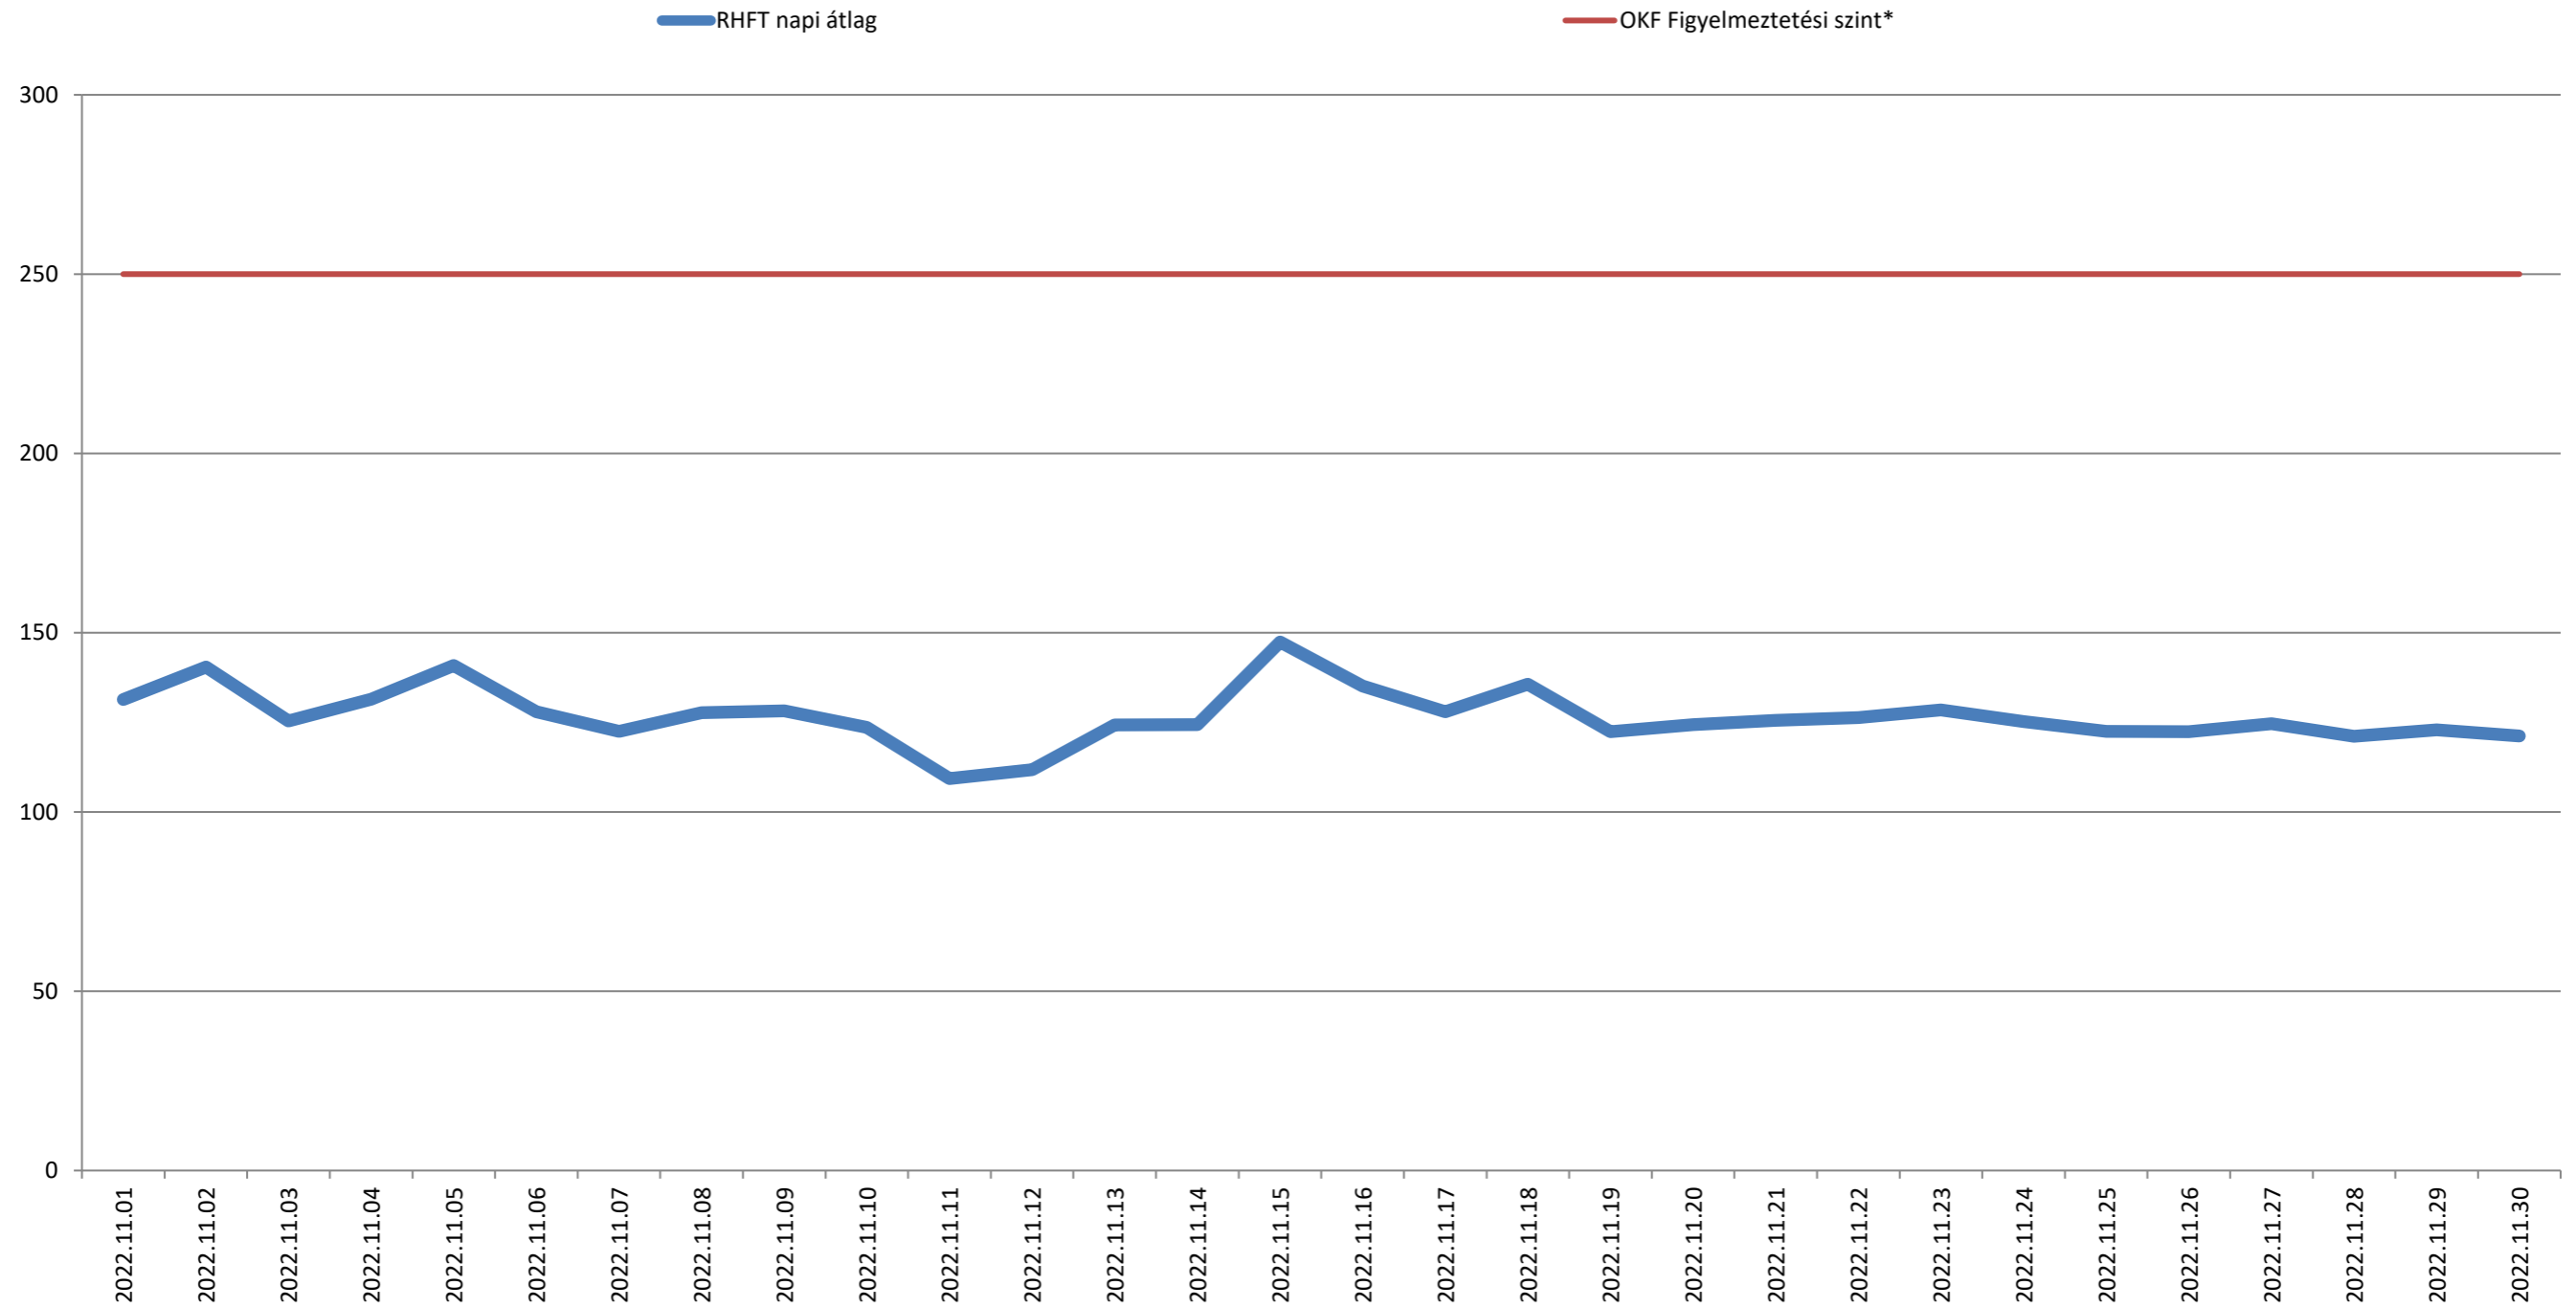

A püspökszilágyi RHFT területén mért dózisteljesítmények napi átlagai 2022. november (nSv/h)

\* Forrás: Országos Katasztrófavédelmi Főigazgatóság (Ez a szint - a valós veszélyt jelentő szint töredéke - nem jelenti azt, hogy az állomás közelében lévők veszélyben lennének, csupán a szakembereket figyelmezteti a kivizsgálás megkezdésére.)