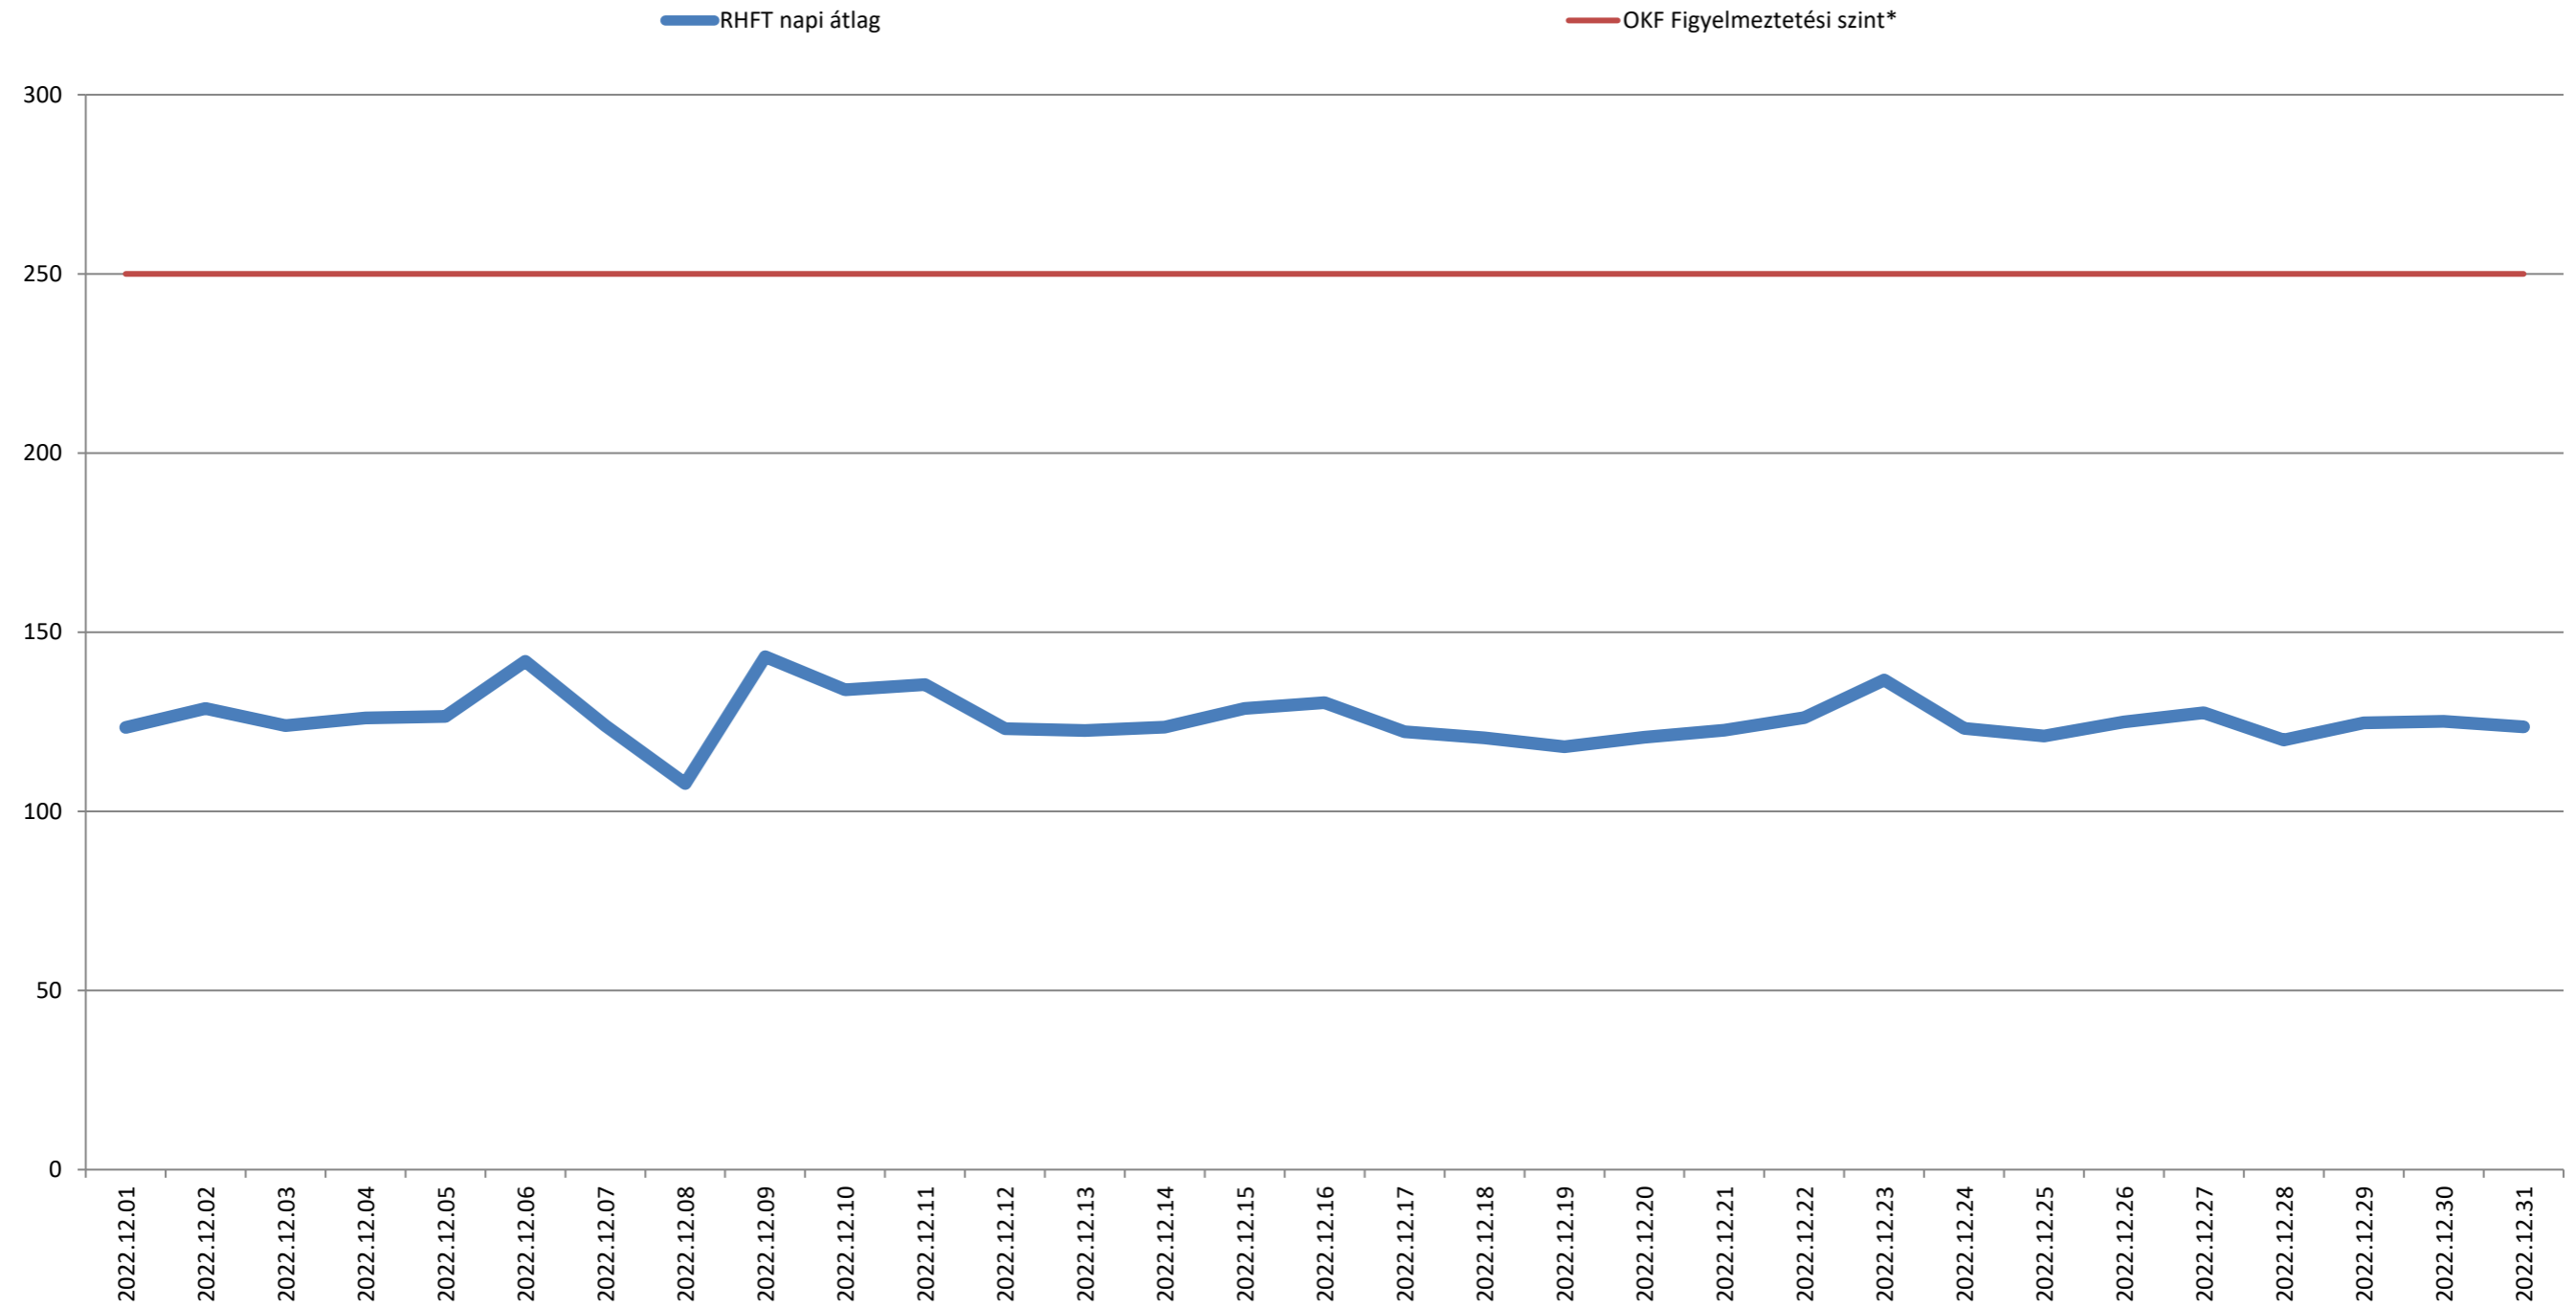

A püspökszilágyi RHFT területén mért dózisteljesítmények napi átlagai 2022. december (nSv/h)

* Forrás: Országos Katasztrófavédelmi Főigazgatóság (Ez a szint - a valós veszélyt jelentő szint töredéke - nem jelenti azt, hogy az állomás közelében lévők veszélyben lennének, csupán a szakembereket figyelmezteti a kivizsgálás megkezdésére.)