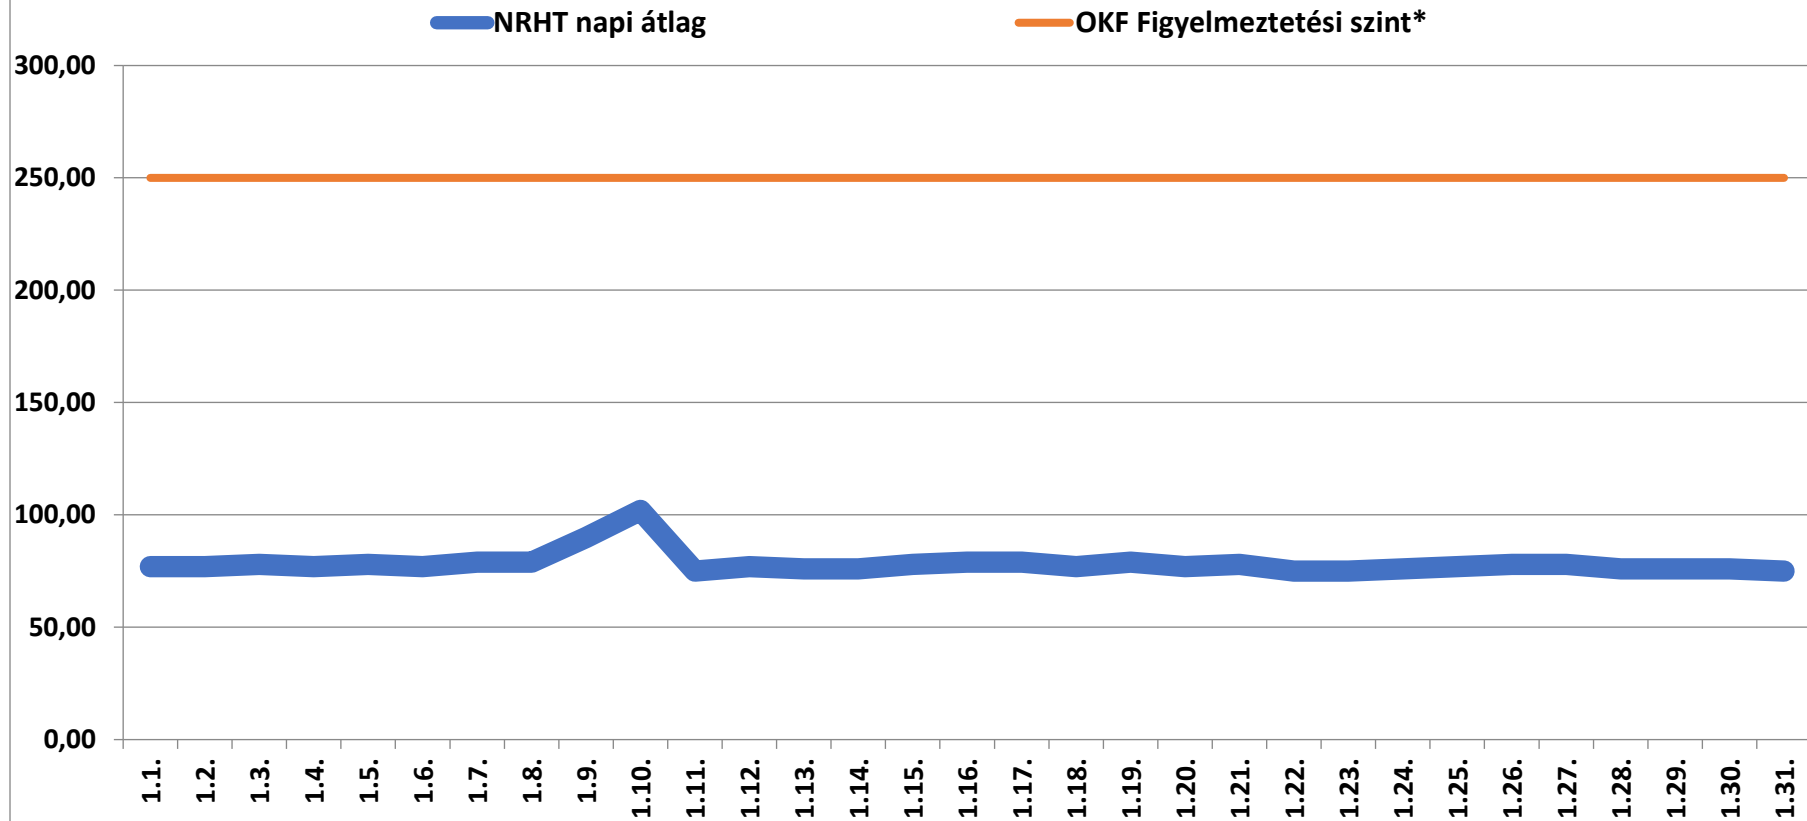

A bátaapáti NRHT területén mért dózisteljesítmények napi átlagai 2023 január (nSv/h)

* **Forrás: Országos Katasztrófavédelmi Főigazgatóság** (Ez a szint - a valós veszélyt jelentő szint töredéke - nem jelenti azt, hogy az állomás közelében lévőek veszélyben lennének, csupán a szakembereket figyelmezteti a kivizsgálás megkezdésére.)