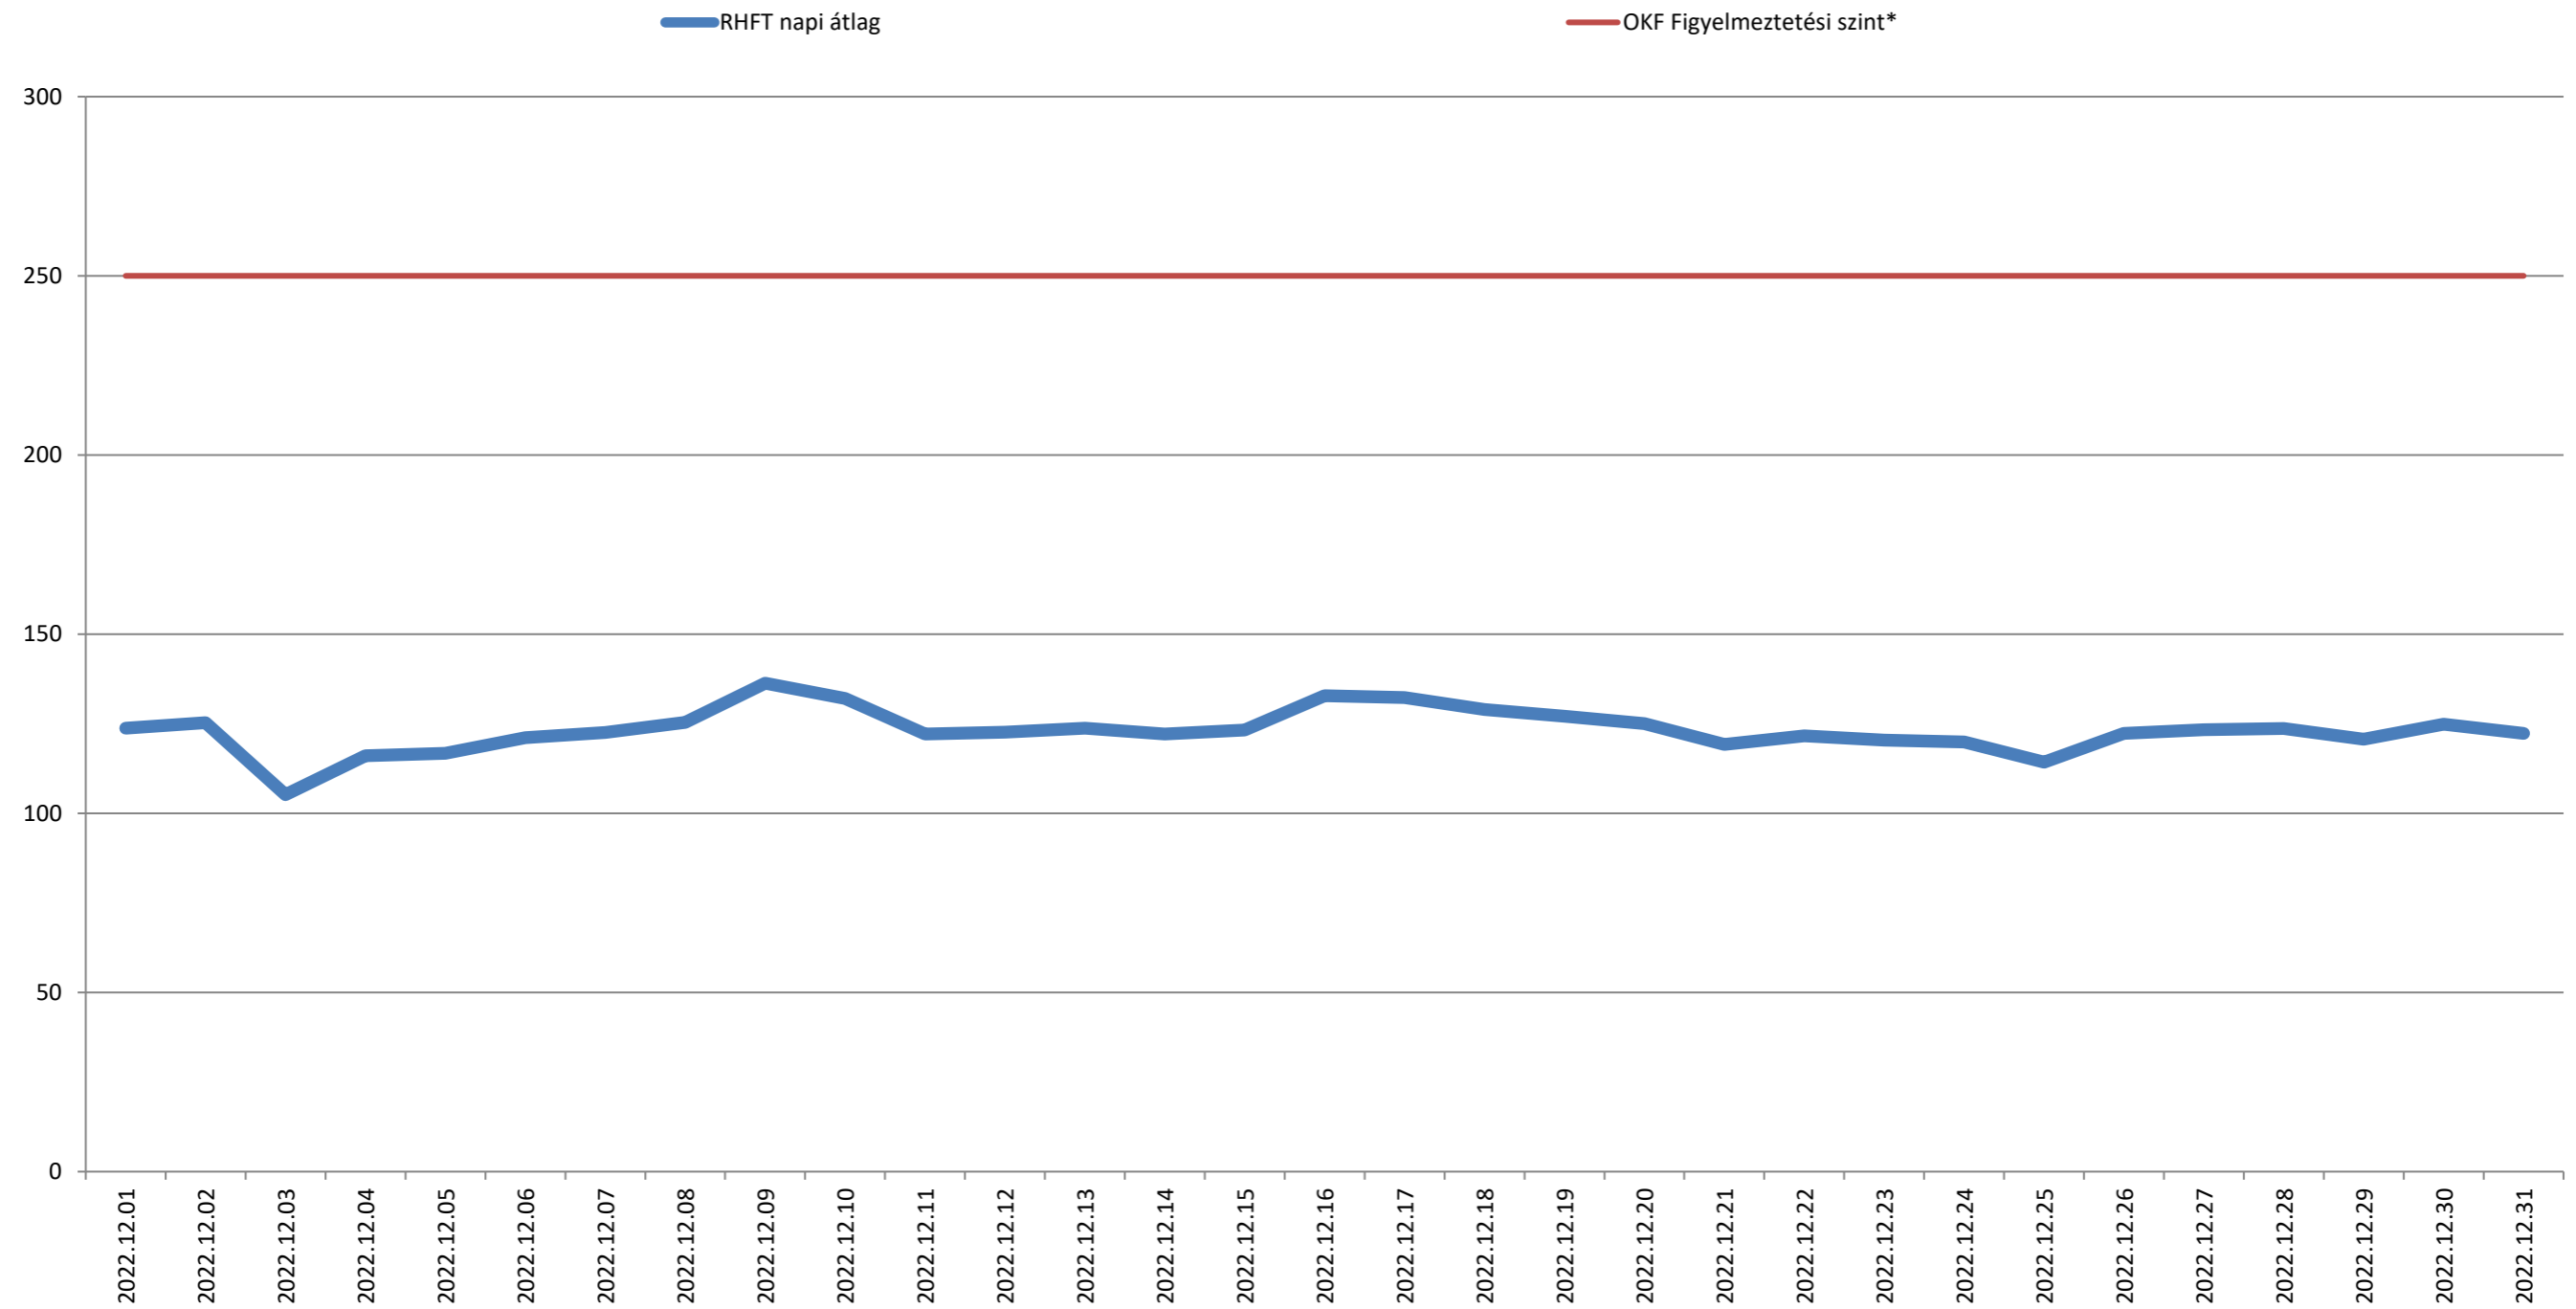

A püspökszilágyi RHFT területén mért dózisteljesítmények napi átlagai 2023. január (nSv/h)

* Forrás: Országos Katasztrófavédelmi Főigazgatóság (Ez a szint - a valós veszélyt jelentő szint töredéke - nem jelenti azt, hogy az állomás közelében lévő veszélyben lennének, csupán a szakembereket figyelmezteti a kivizsgálás megkezdésére.)