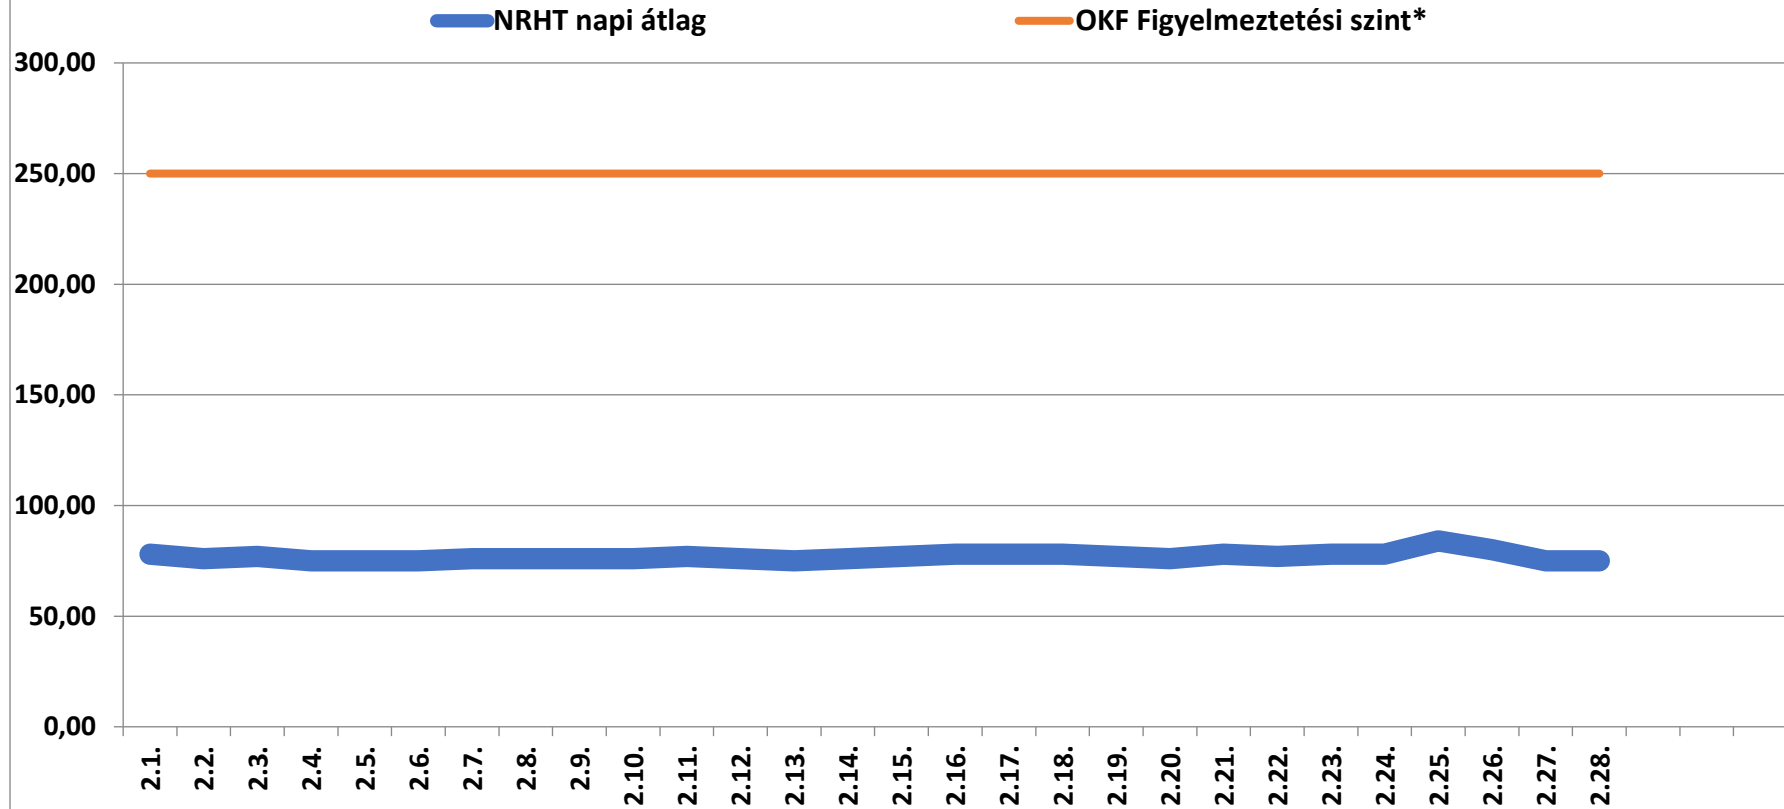

A bátaapáti NRHT területén mért dózisteljesítmények napi átlagai 2023 február (nSv/h)

* **Forrás: Országos Katasztrófavédelmi Főigazgatóság** (Ez a szint - a valós veszélyt jelentő szint töredéke - nem jelenti azt, hogy az állomás közelében lévő emberek veszélyben lennének, csupán a szakembereket figyelmezteti a kivizsgálás megkezdésére.)