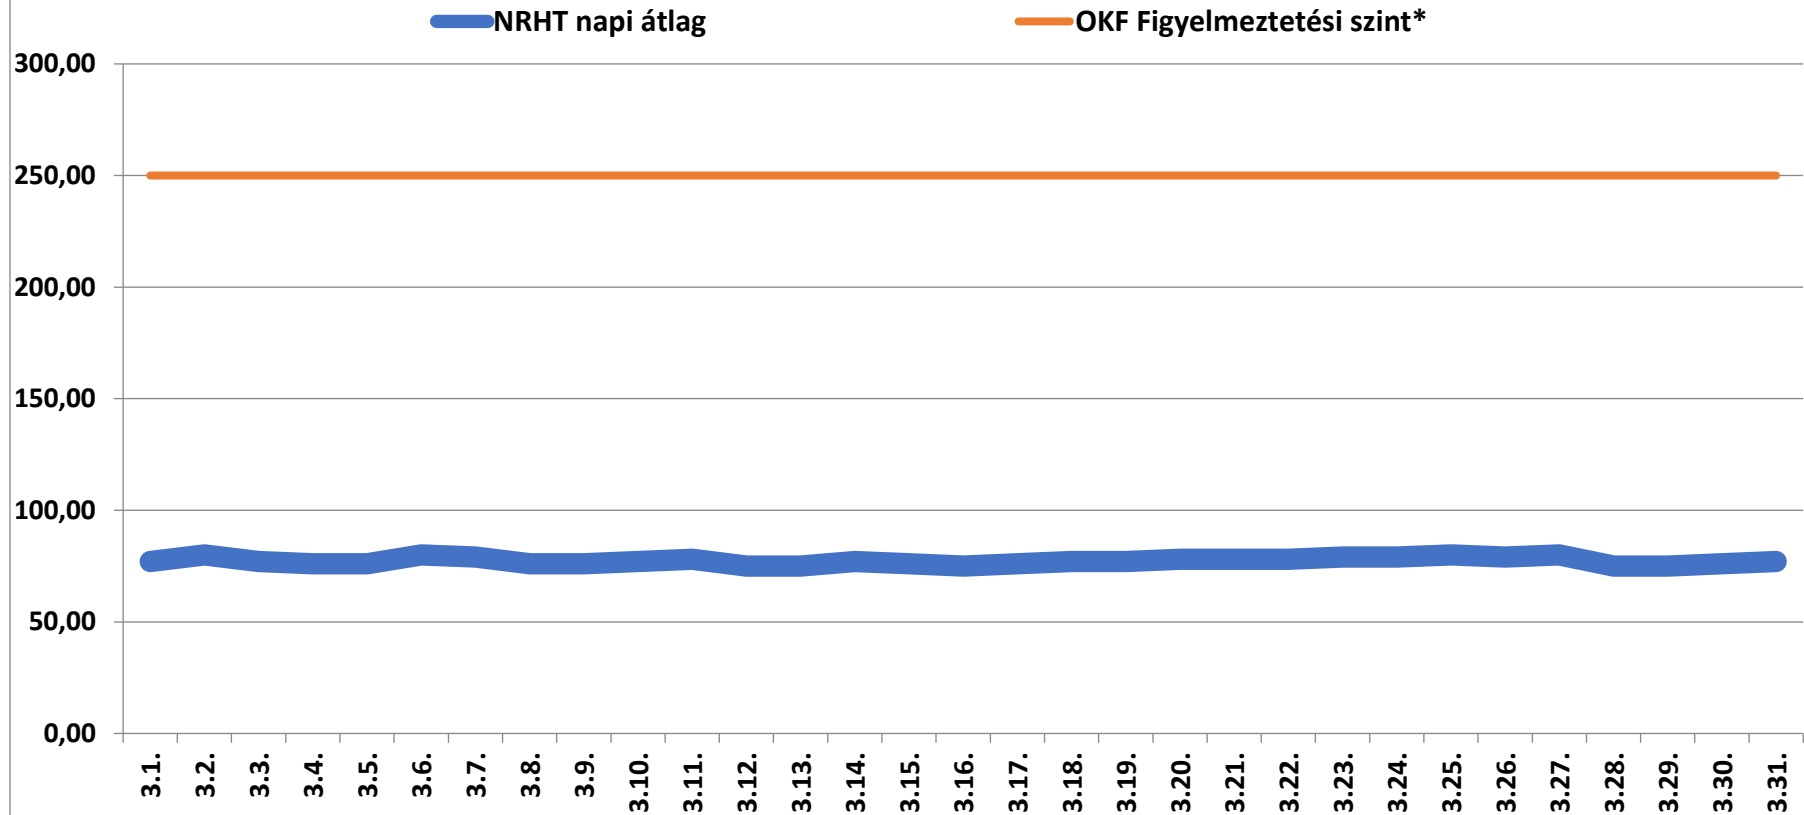

A bátaapáti NRHT területén mért dózisteljesítmények napi átlagai 2023 március (nSv/h)

* Forrás: Országos Katasztrófavédelmi Főigazgatóság (Ez a szint - a valós veszélyt jelentő szint töredéke - nem jelenti azt, hogy az állomás közelében lévőek veszélyben lennének, csupán a szakembereket figyelmezteti a kivizsgálás megkezdésére.)