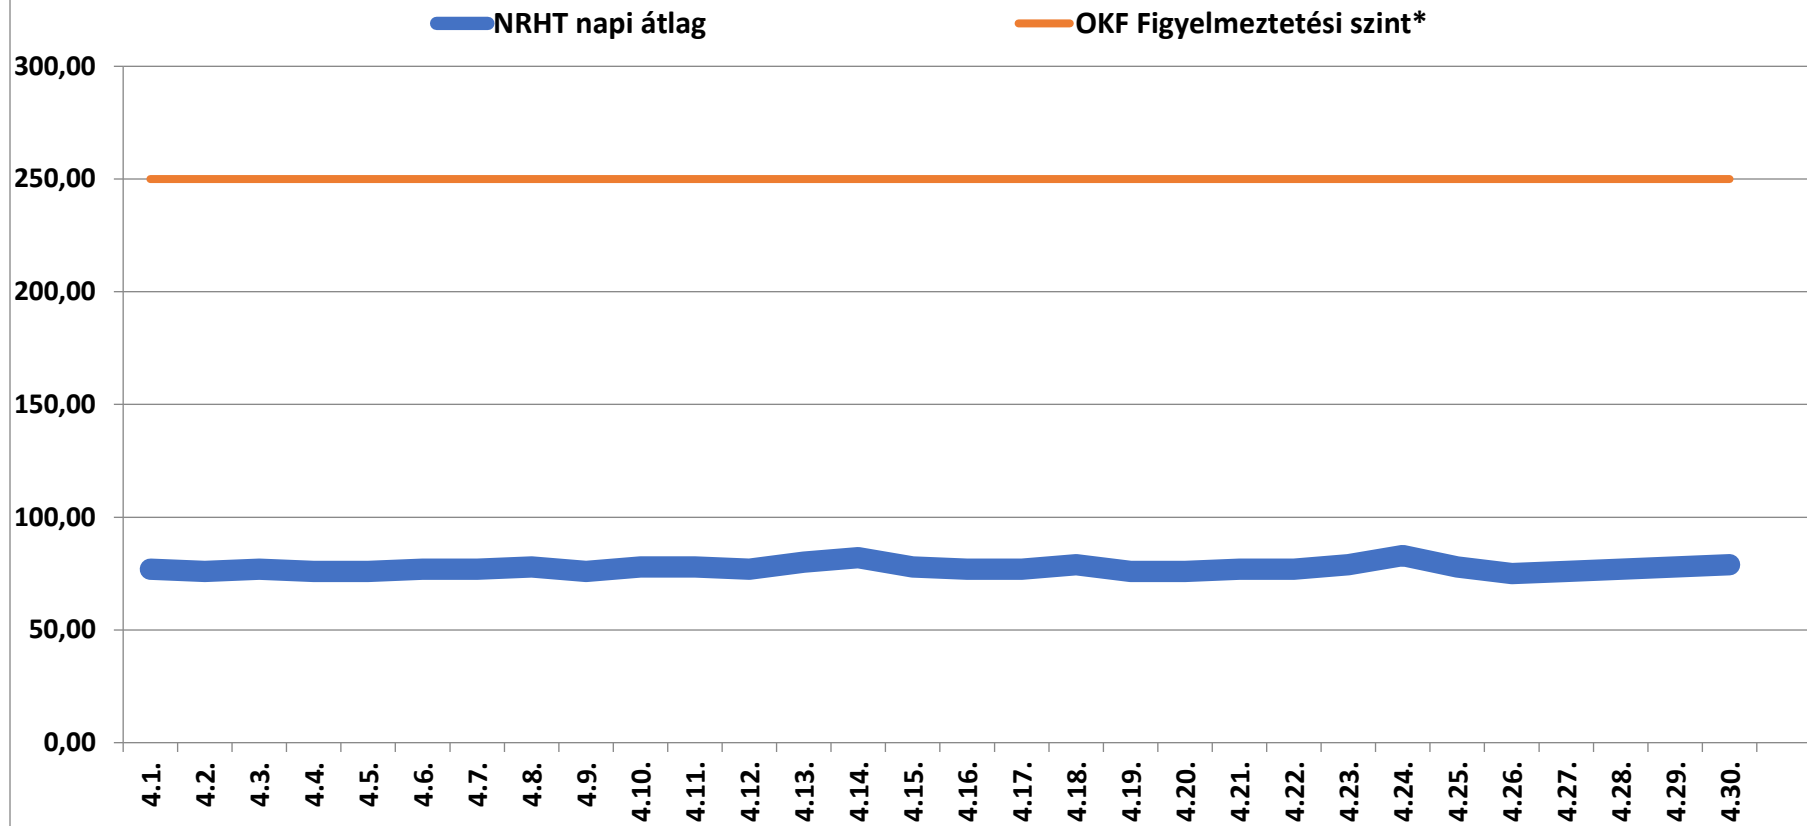

A bátaapáti NRHT területén mért dózisteljesítmények napi átlagai 2023 április (nSv/h)

* Forrás: Országos Katasztrófavédelmi Főigazgatóság (Ez a szint - a valós veszélyt jelentő szint töredéke - nem jelenti azt, hogy az állomás közelében lévő emberek veszélyben lennének, csupán a szakembereket figyelmezteti a kivizsgálás megkezdésére.)