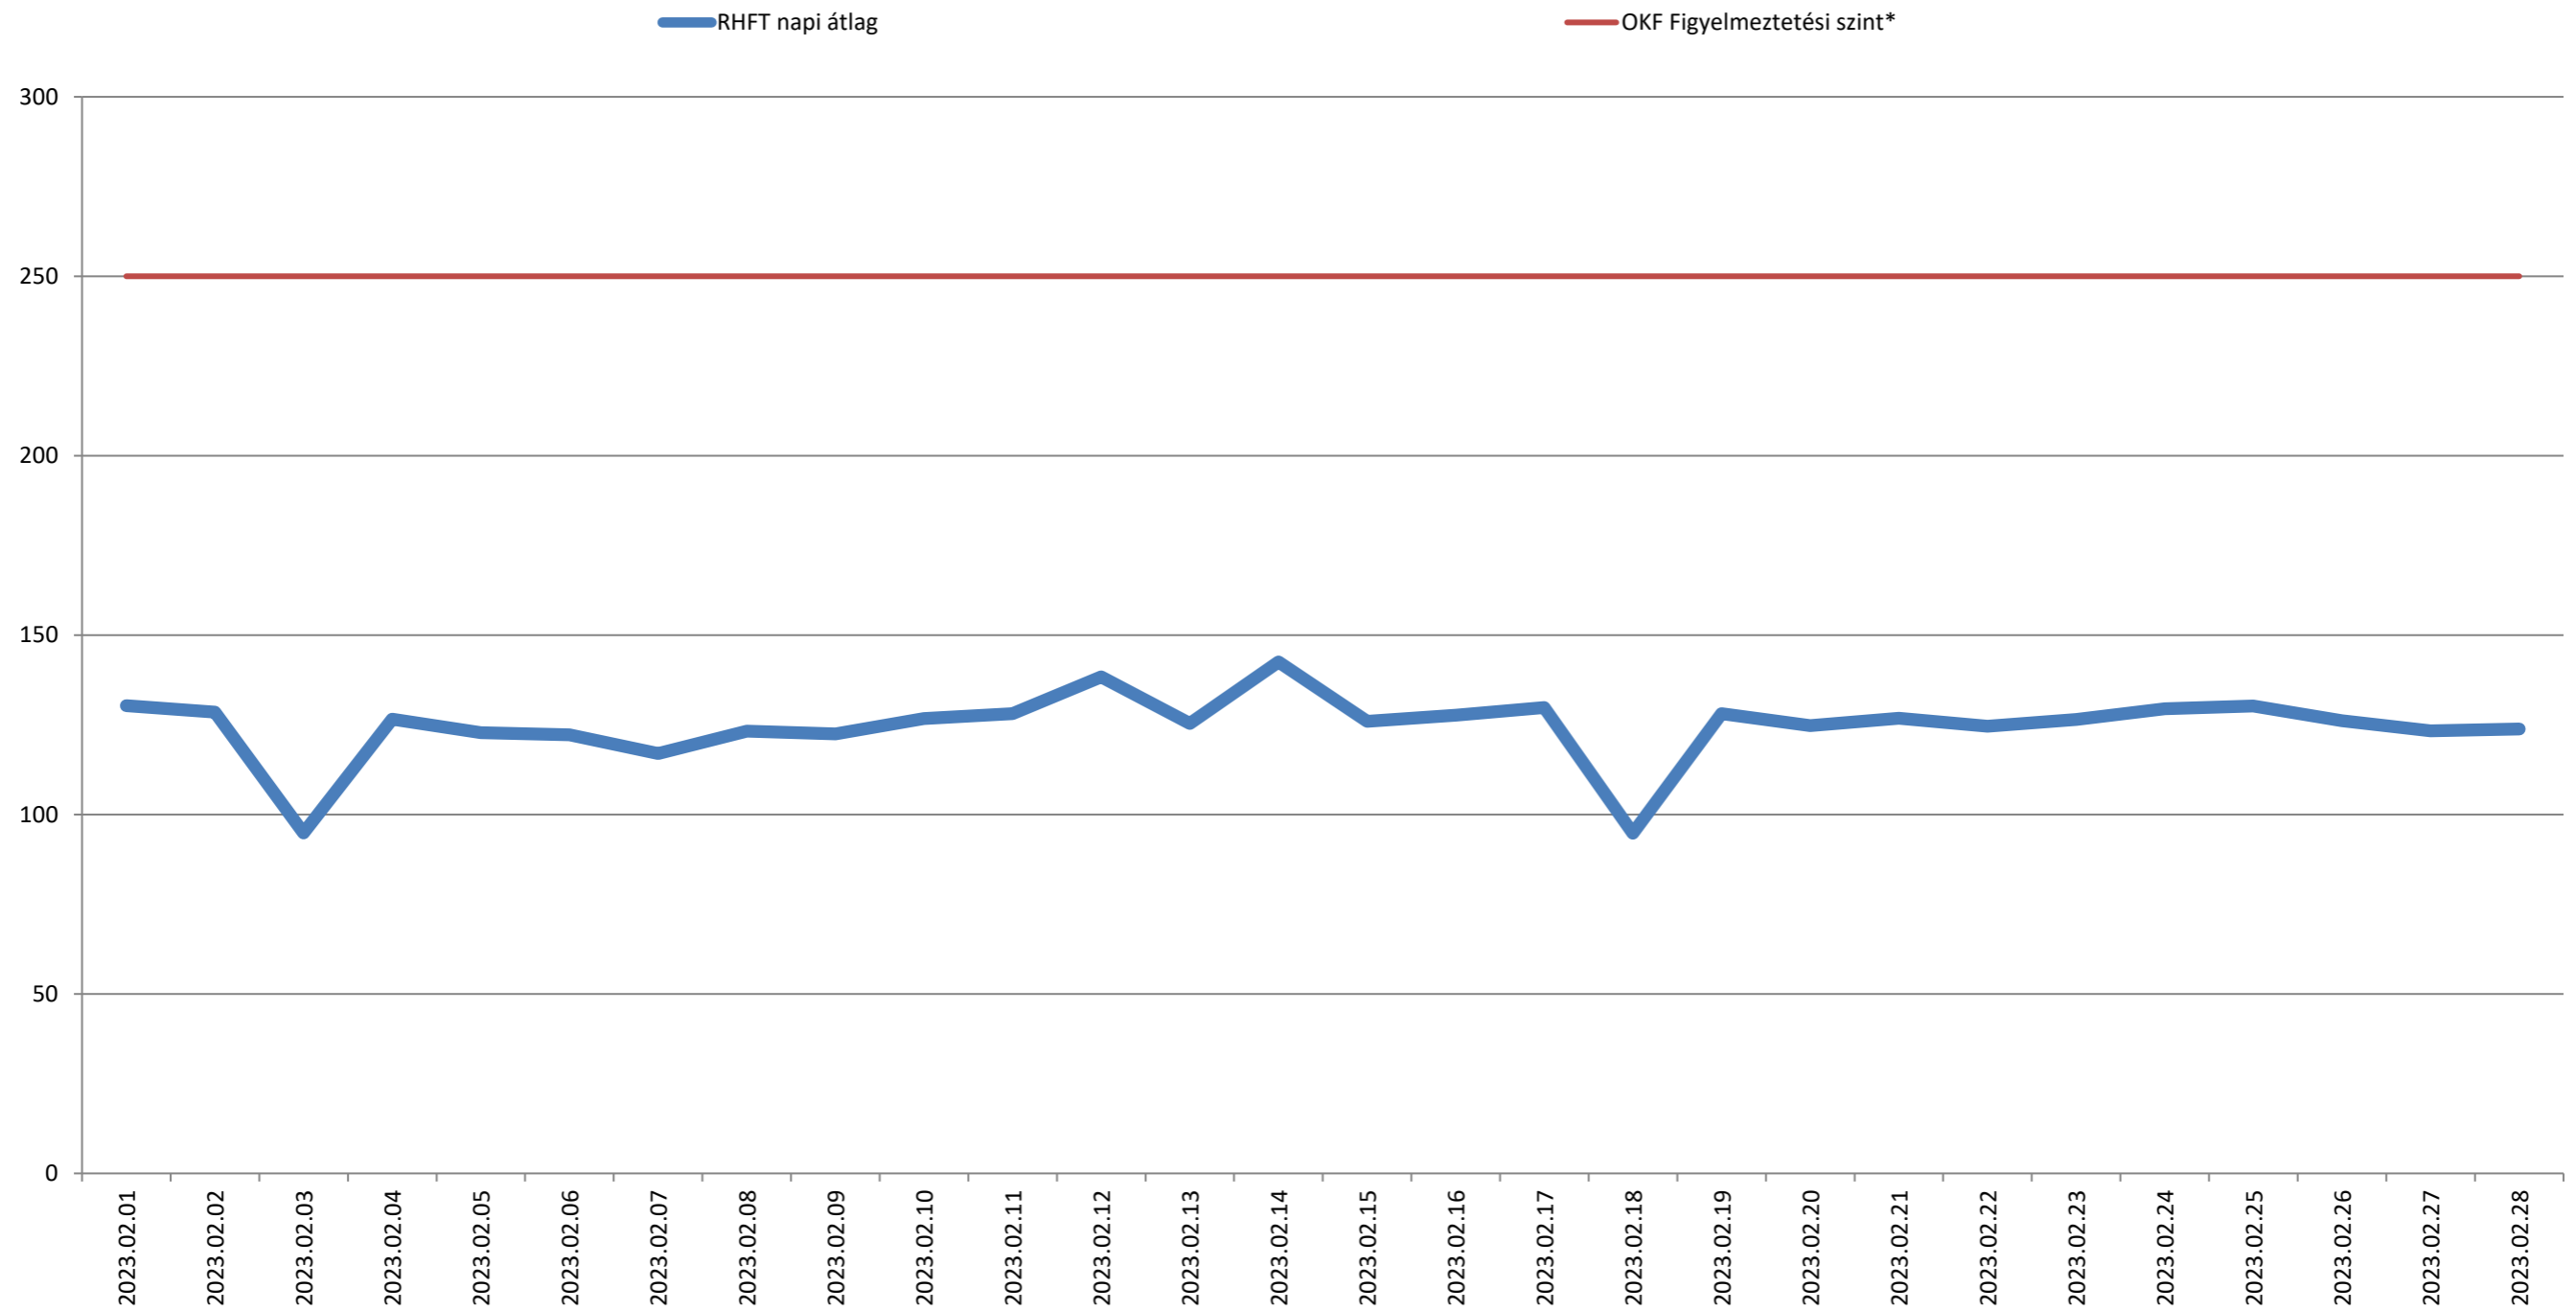

A püspökszilágyi RHFT területén mért dózisteljesítmények napi átlagai 2023. február (nSv/h)

* Forrás: Országos Katasztrófavédelmi Főigazgatóság (Ez a szint - a valós veszélyt jelentő szint töredéke - nem jelenti azt, hogy az állomás közelében lévő emberek veszélyben lennének, csupán a szakembereket figyelmezteti a kivizsgálás megkezdésére.)