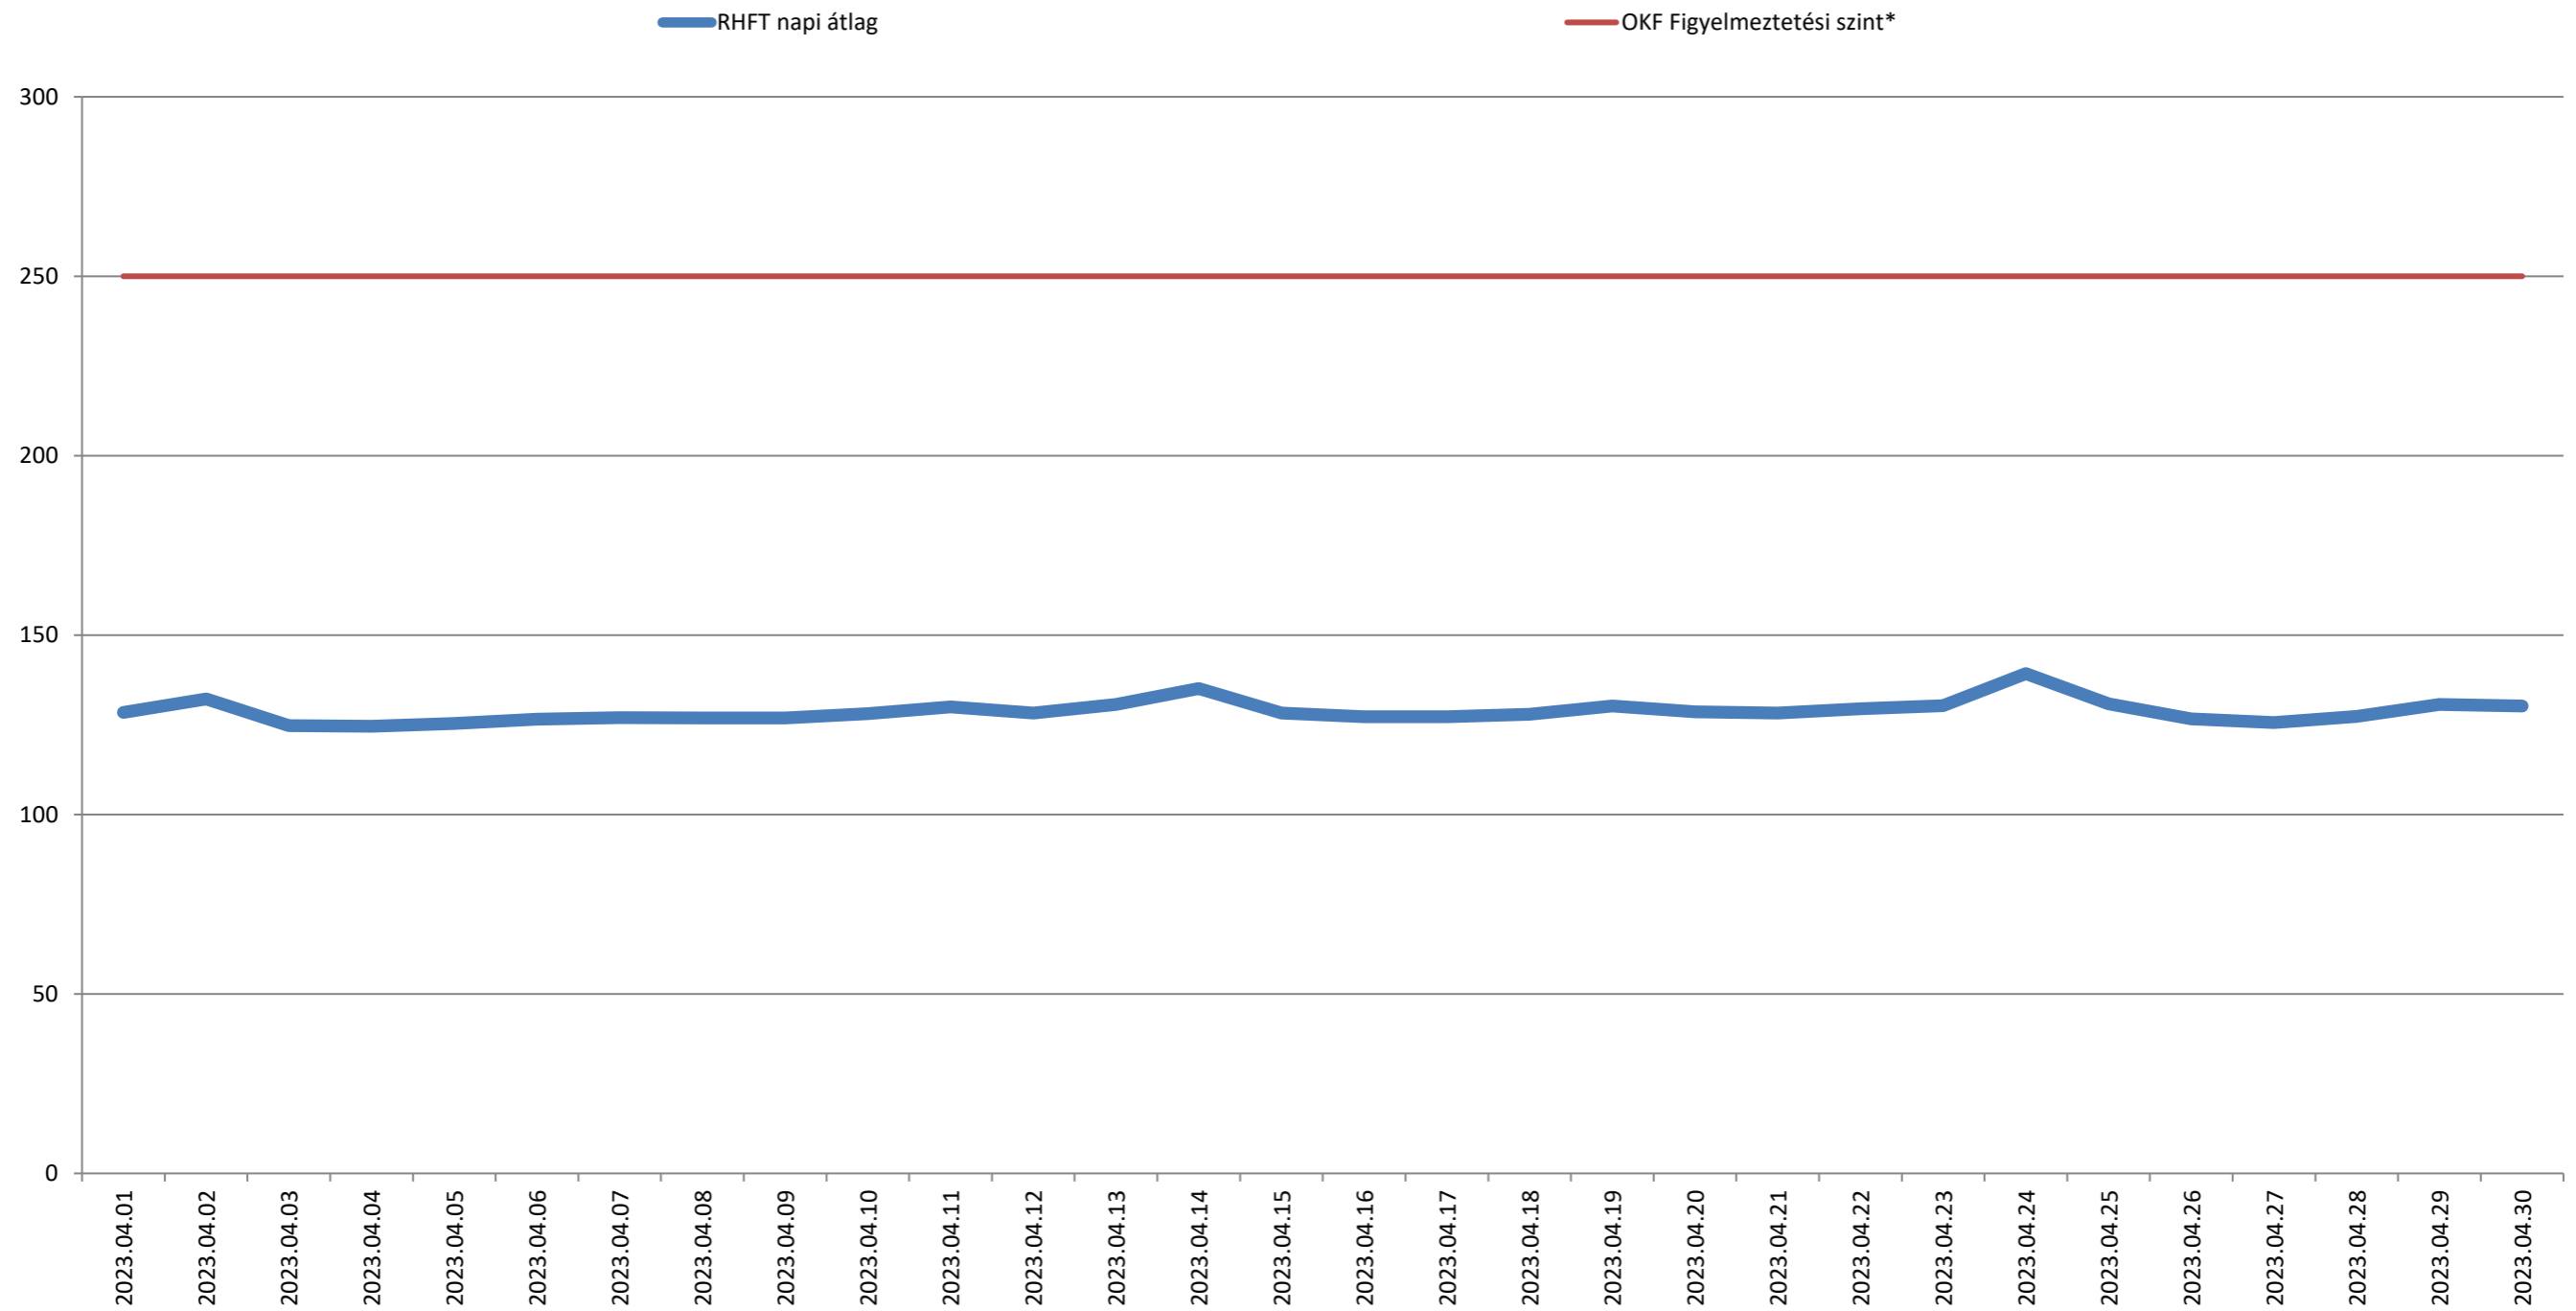

A püspökszilágyi RHFT területén mért dózisteljesítmények napi átlagai 2023. április (nSv/h)

* Forrás: Országos Katasztrófavédelmi Főigazgatóság (Ez a szint - a valós veszélyt jelentő szint töredéke - nem jelenti azt, hogy az állomás közelében lévők veszélyben lennének, csupán a szakembereket figyelmezteti a kivizsgálás megkezdésére.)