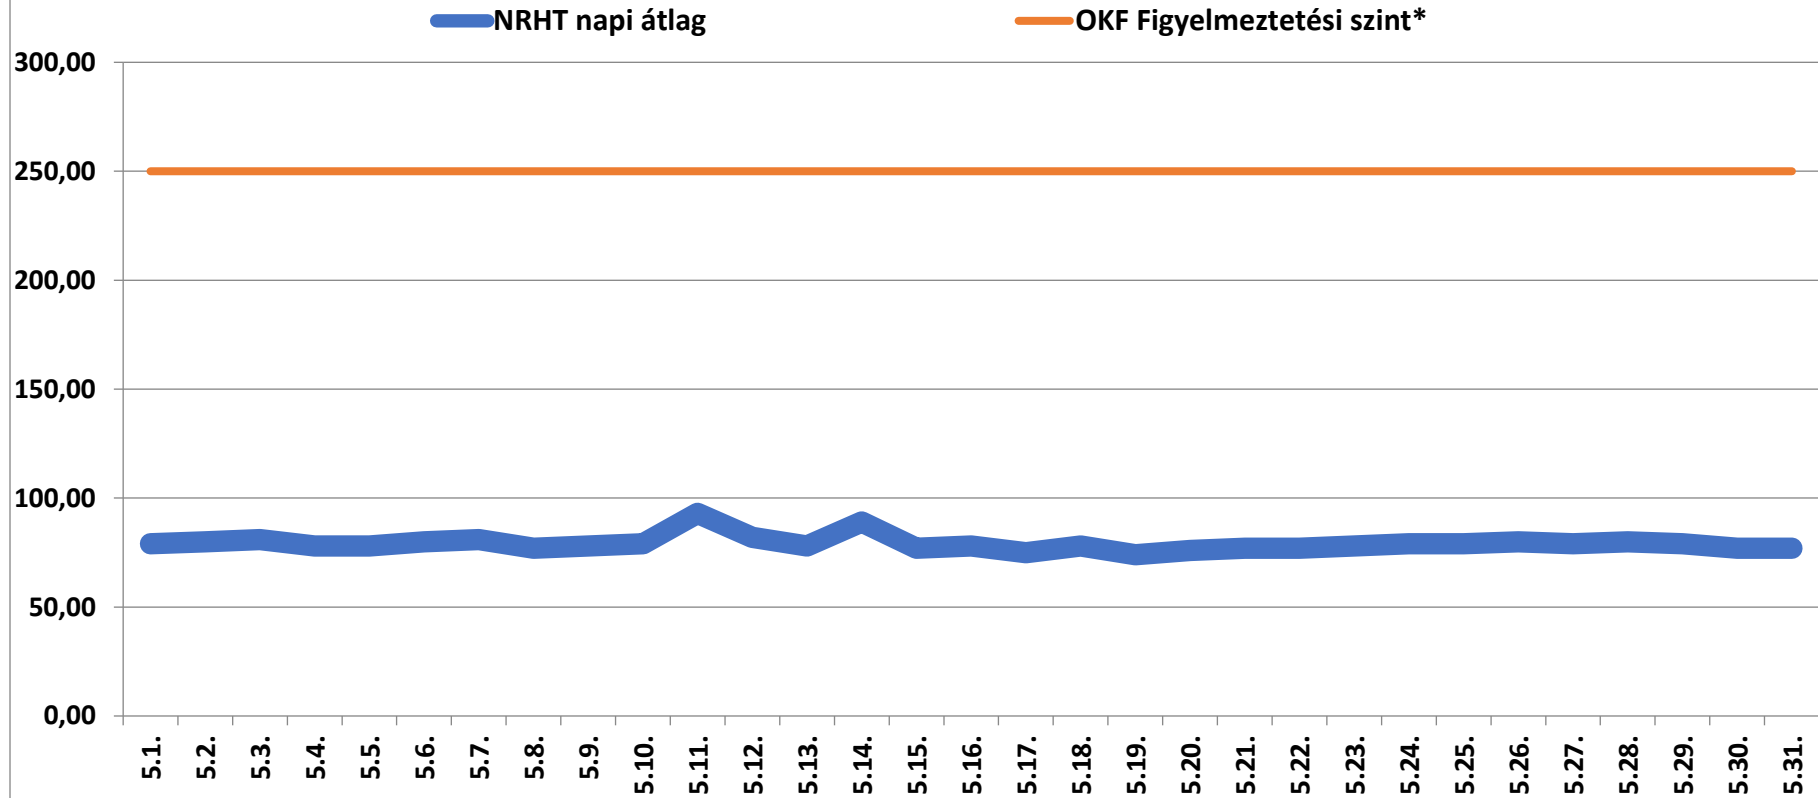

## A bátaapáti NRHT területén mért dózisteljesítmények napi átlagai 2023 május (nSv/h)

\* Forrás: Országos Katasztrófavédelmi Főigazgatóság (Ez a szint - a valós veszélyt jelentő szint töredéke - nem jelenti azt, hogy az állomás közelében lévő emberek veszélyben lennének, csupán a szakembereket figyelmezteti a kivizsgálás megkezdésére.)