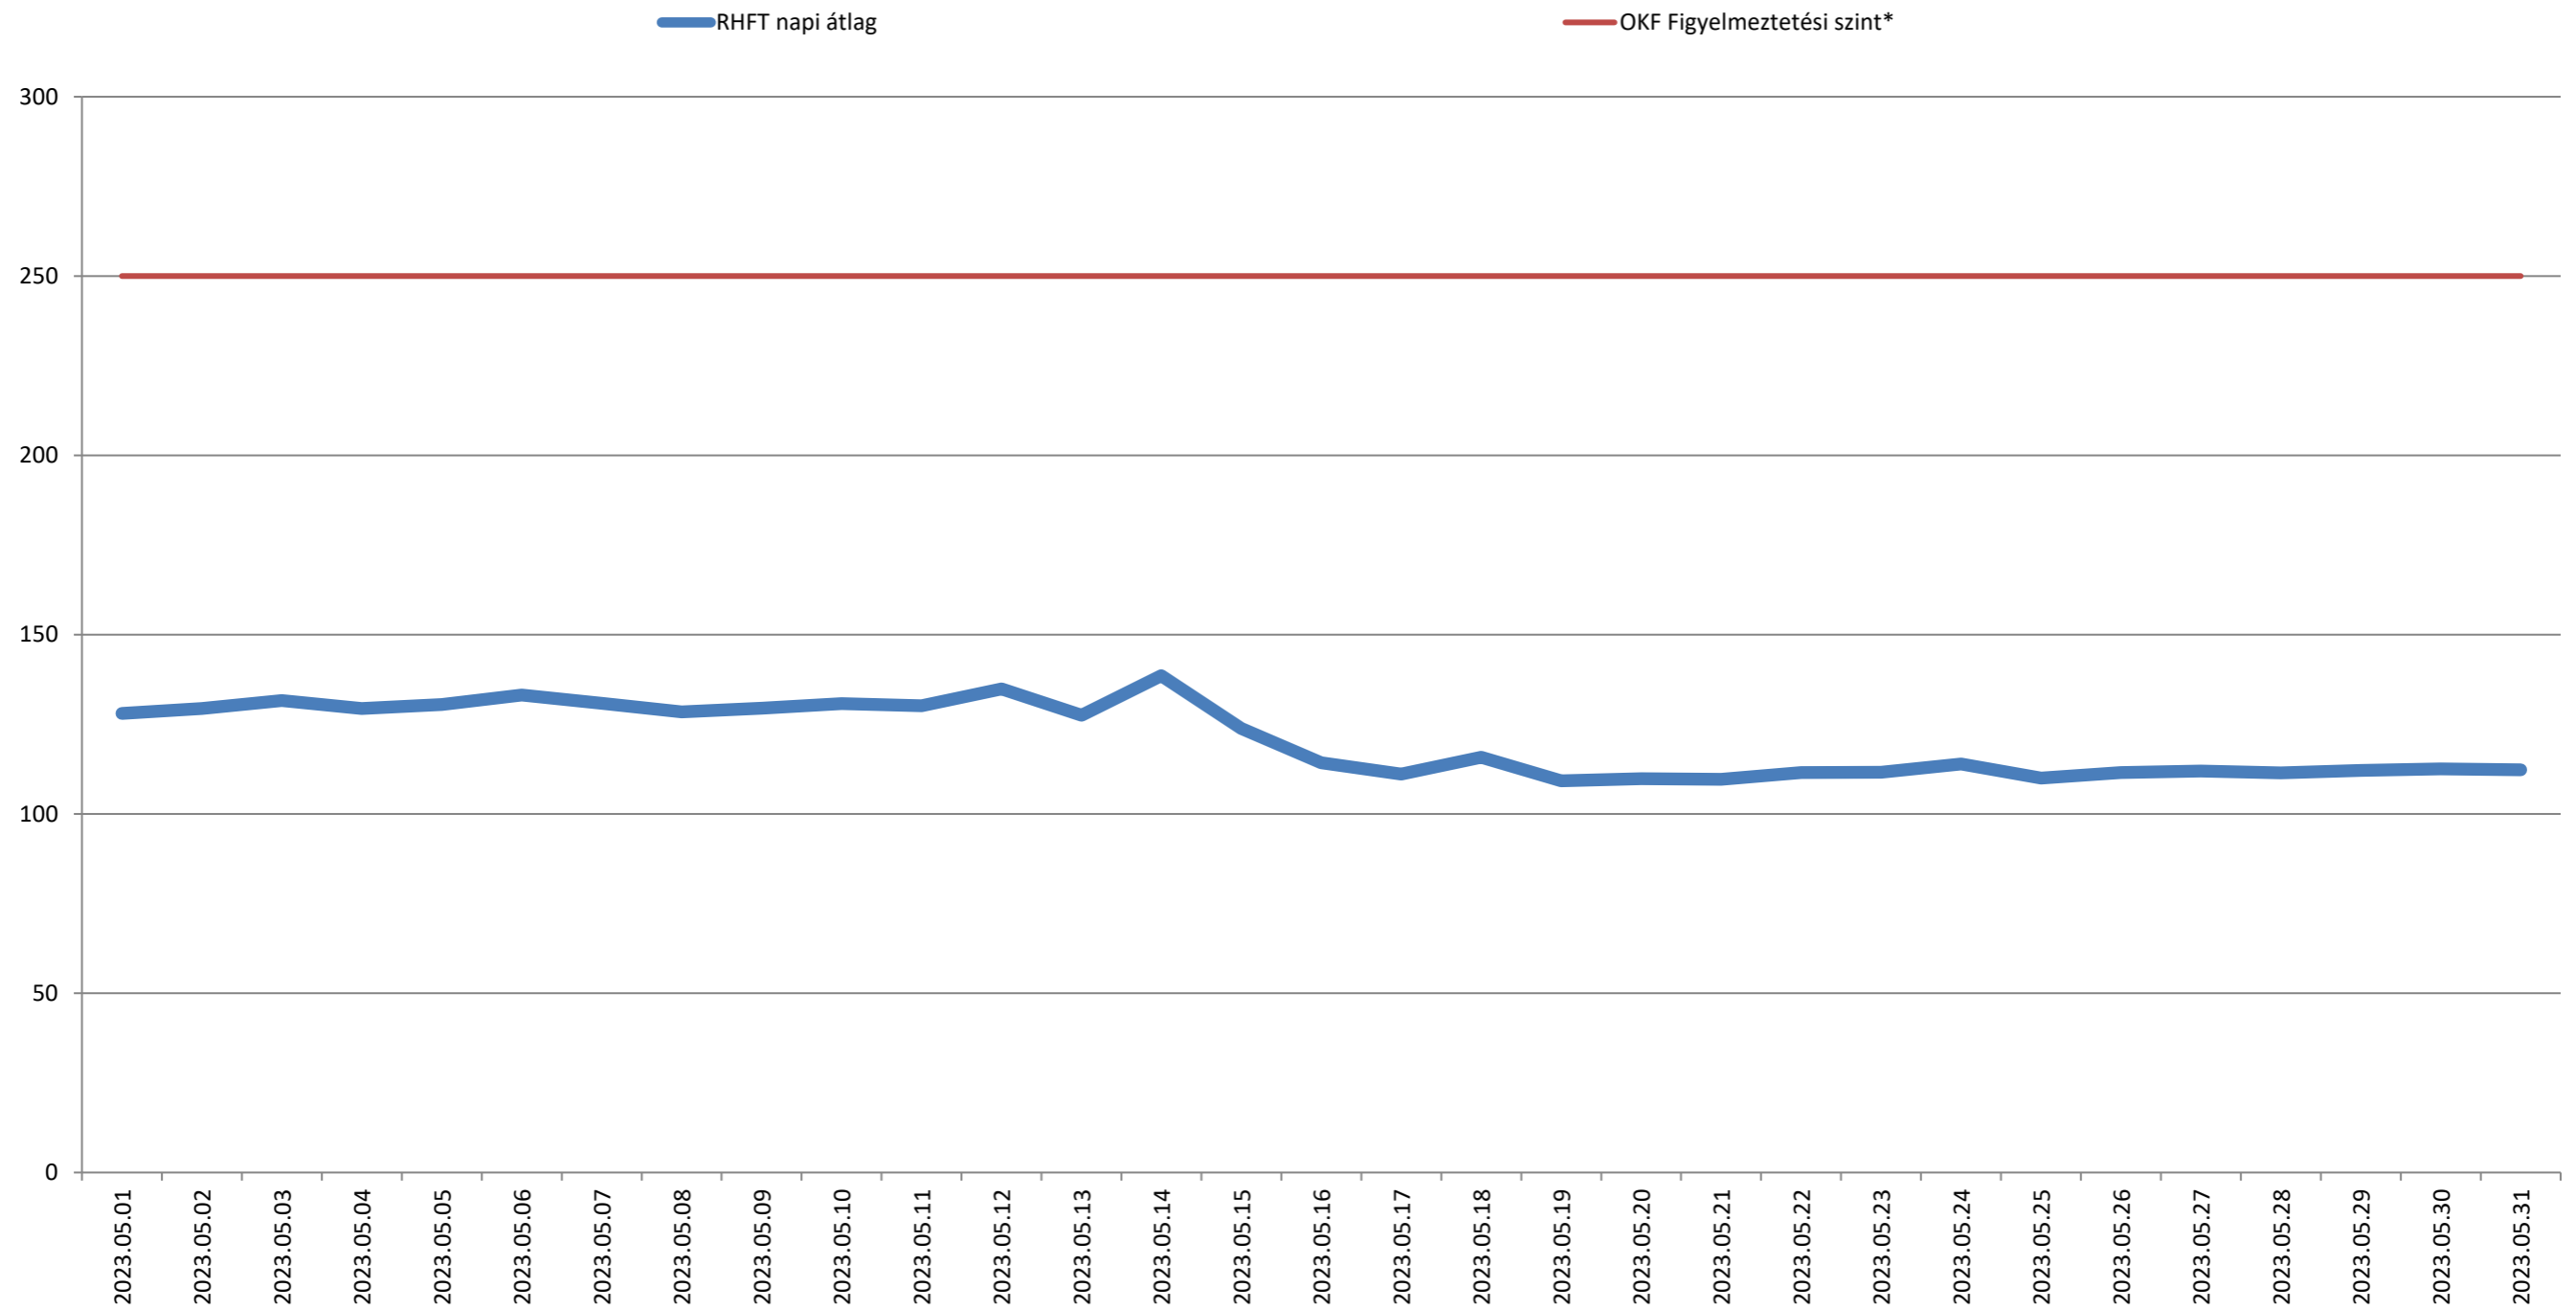

A püspökszilágyi RHFT területén mért dózisteljesítmények napi átlagai 2023. május (nSv/h)

* Forrás: Országos Katasztrófavédelmi Főigazgatóság (Ez a szint - a valós veszélyt jelentő szint töredéke - nem jelenti azt, hogy az állomás közelében lévőek veszélyben lennének, csupán a szakembereket figyelmezteti a kivizsgálás megkezdésére.)