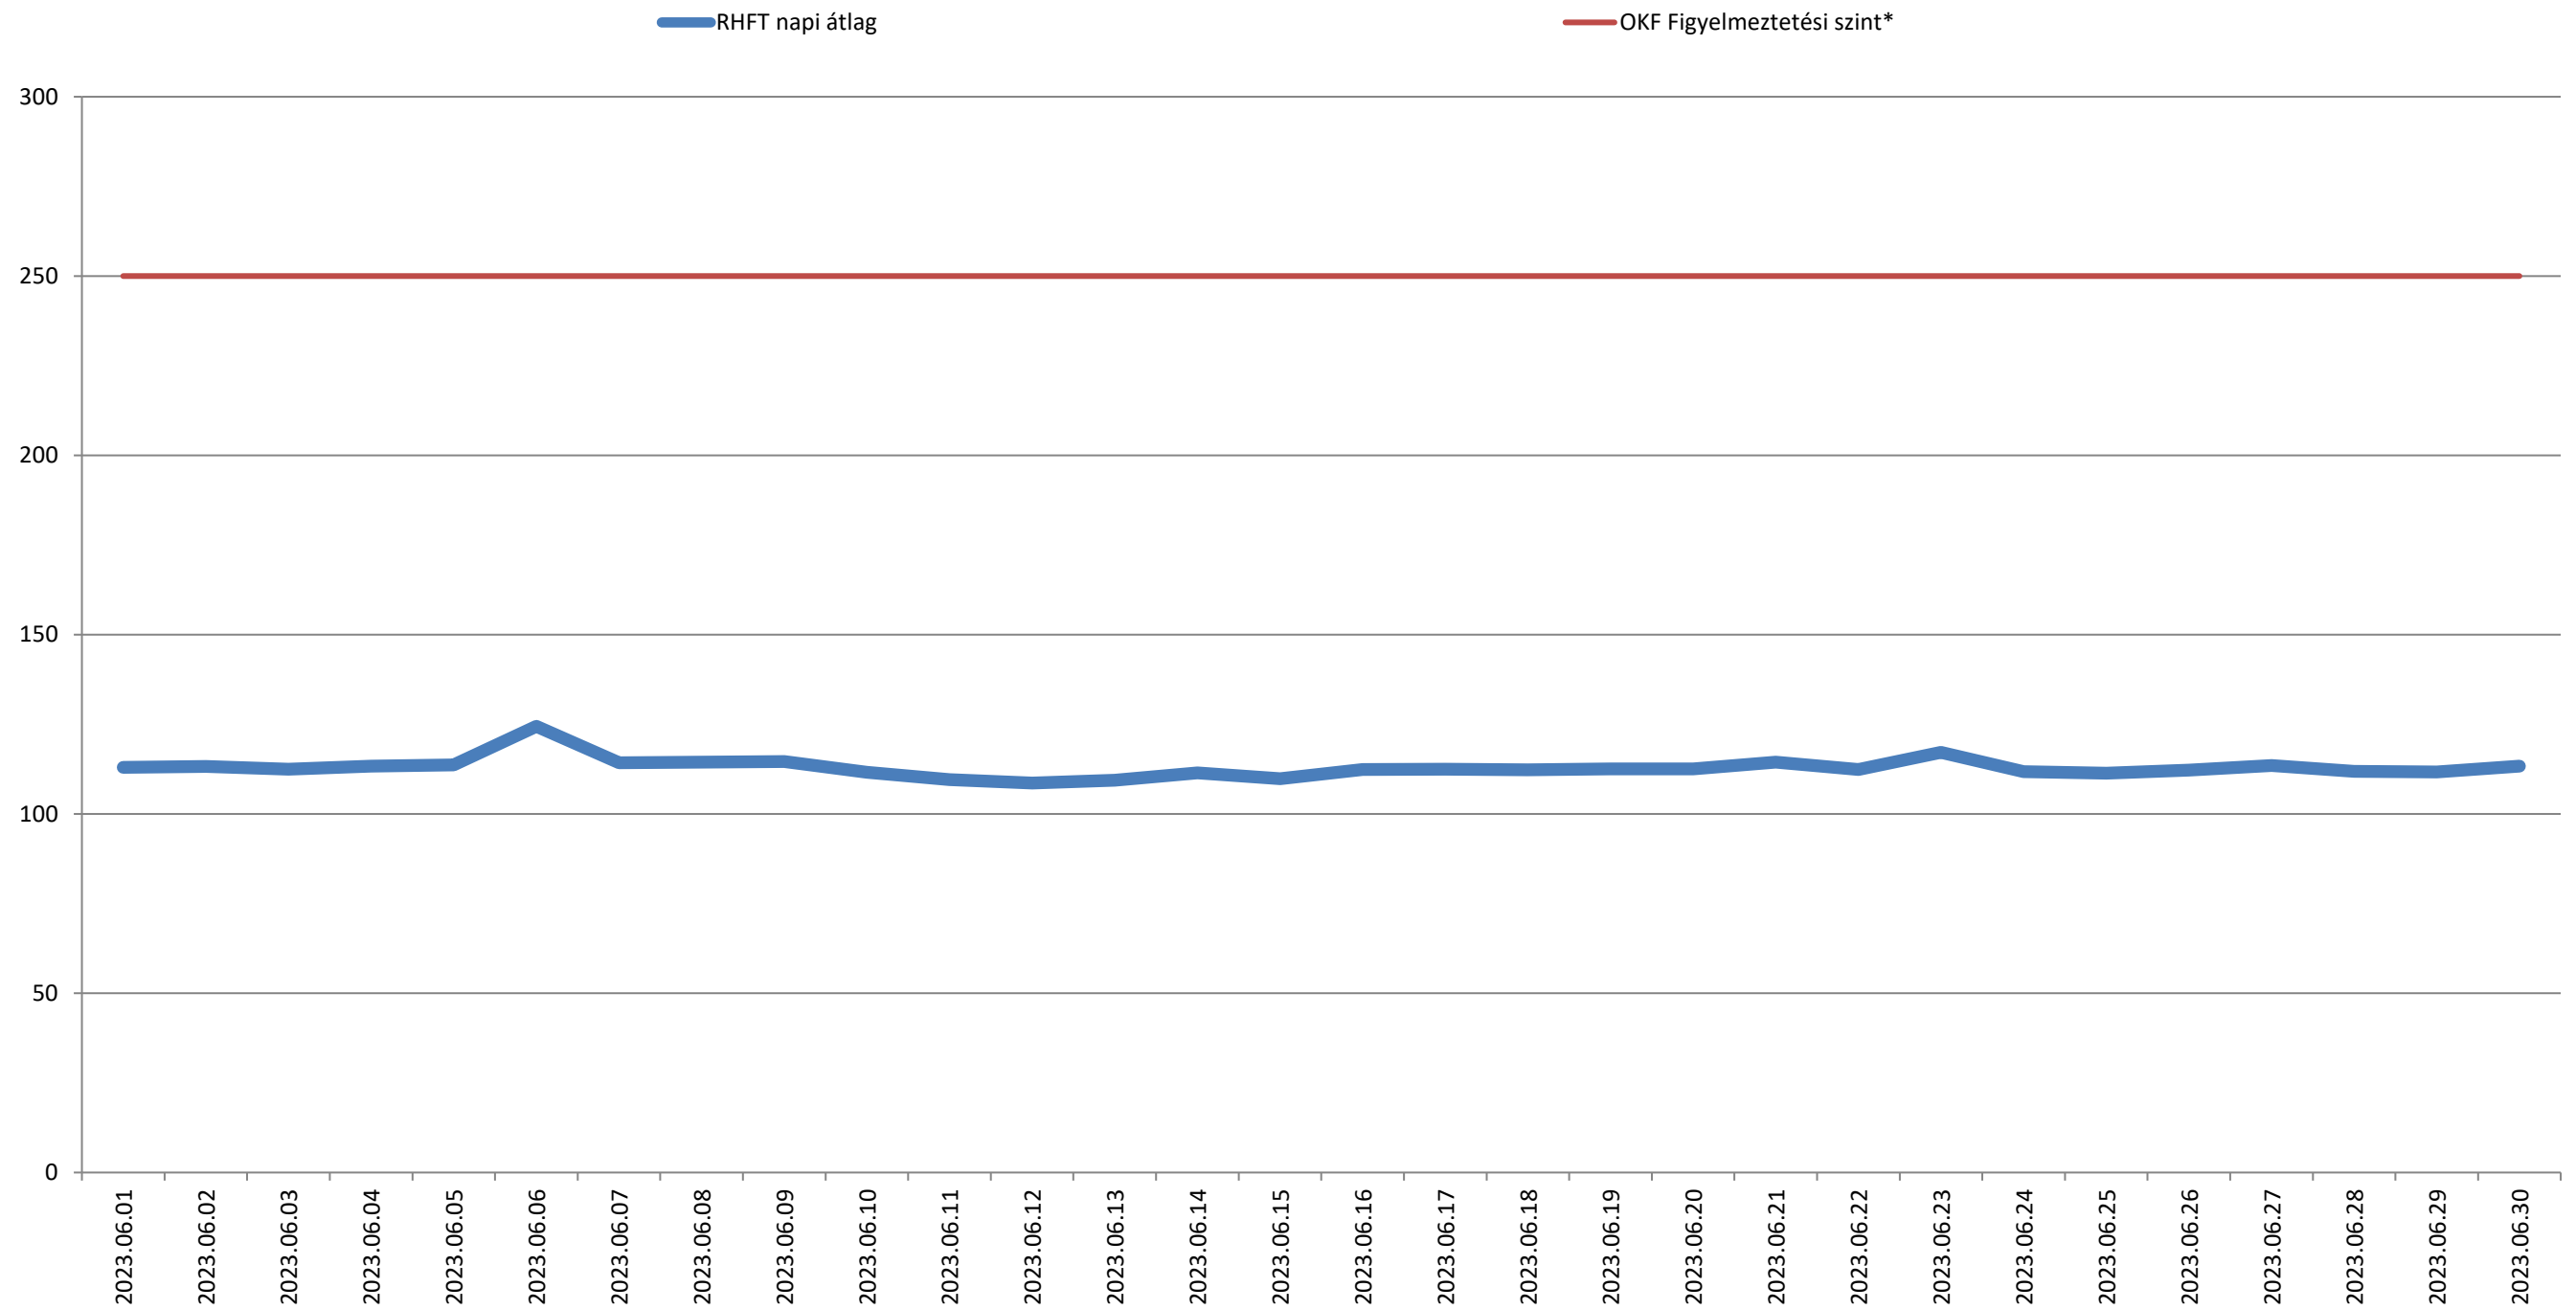

A püspökszilágyi RHFT területén mért dózisteljesítmények napi átlagai 2023. június (nSv/h)

* Forrás: Országos Katasztrófavédelmi Főigazgatóság (Ez a szint - a valós veszélyt jelentő szint töredéke - nem jelenti azt, hogy az állomás közelében lévők veszélyben lennének, csupán a szakembereket figyelmezteti a kivizsgálás megkezdésére.)