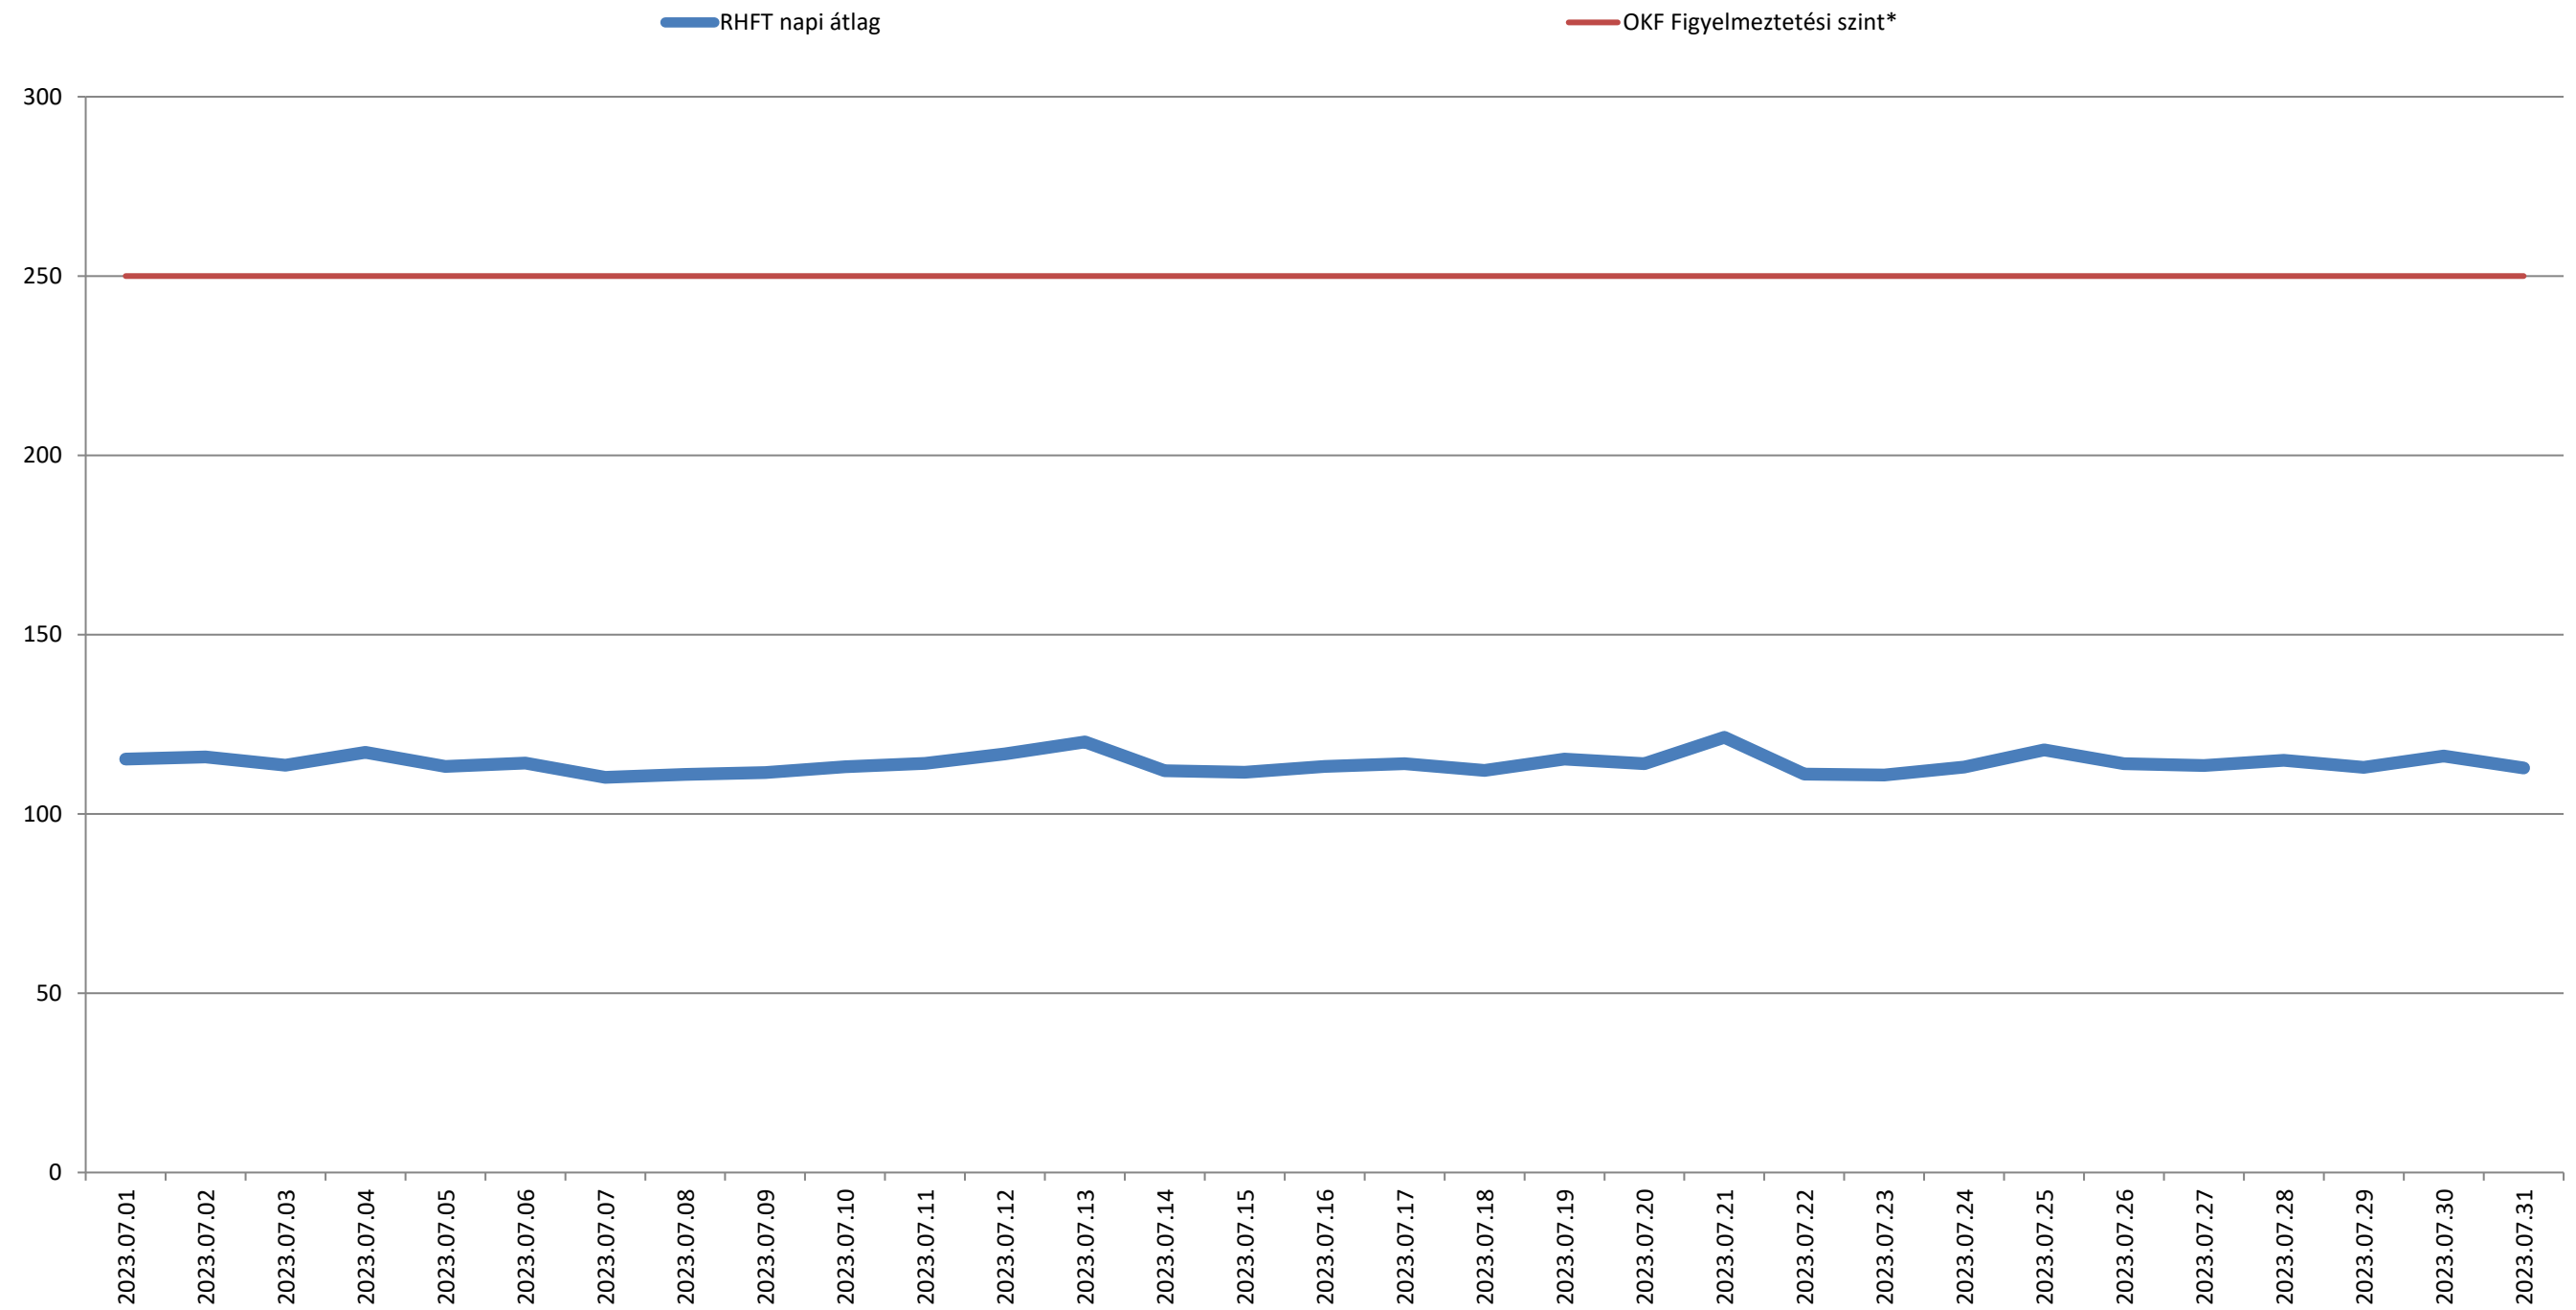

A püspökszilágyi RHFT területén mért dózisteljesítmények napi átlagai 2023. július (nSv/h)

\* Forrás: Országos Katasztrófavédelmi Főigazgatóság (Ez a szint - a valós veszélyt jelentő szint töredéke - nem jelenti azt, hogy az állomás közelében lévő veszélyben lennének, csupán a szakembereket figyelmezteti a kivizsgálás megkezdésére.)