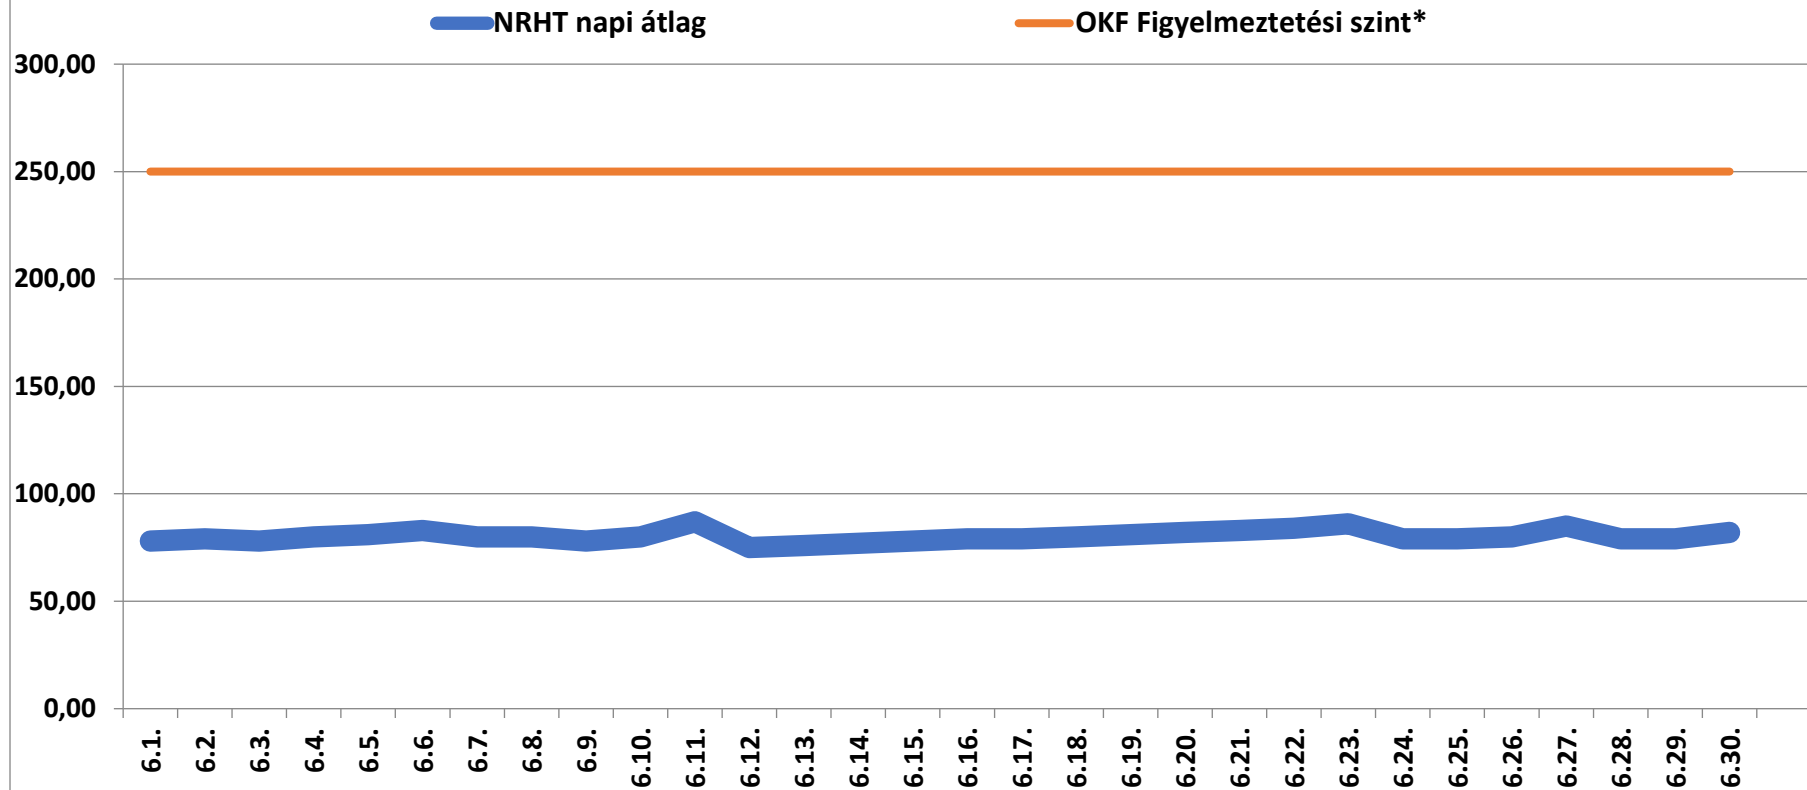

## A bátaapáti NRHT területén mért dózisteljesítmények napi átlagai 2023 június (nSv/h)

\* **Forrás: Országos Katasztrófavédelmi Főigazgatóság** (Ez a szint - a valós veszélyt jelentő szint töredéke - nem jelenti azt, hogy az állomás közelében lévőek veszélyben lennének, csupán a szakembereket figyelmezteti a kivizsgálás megkezdésére.)