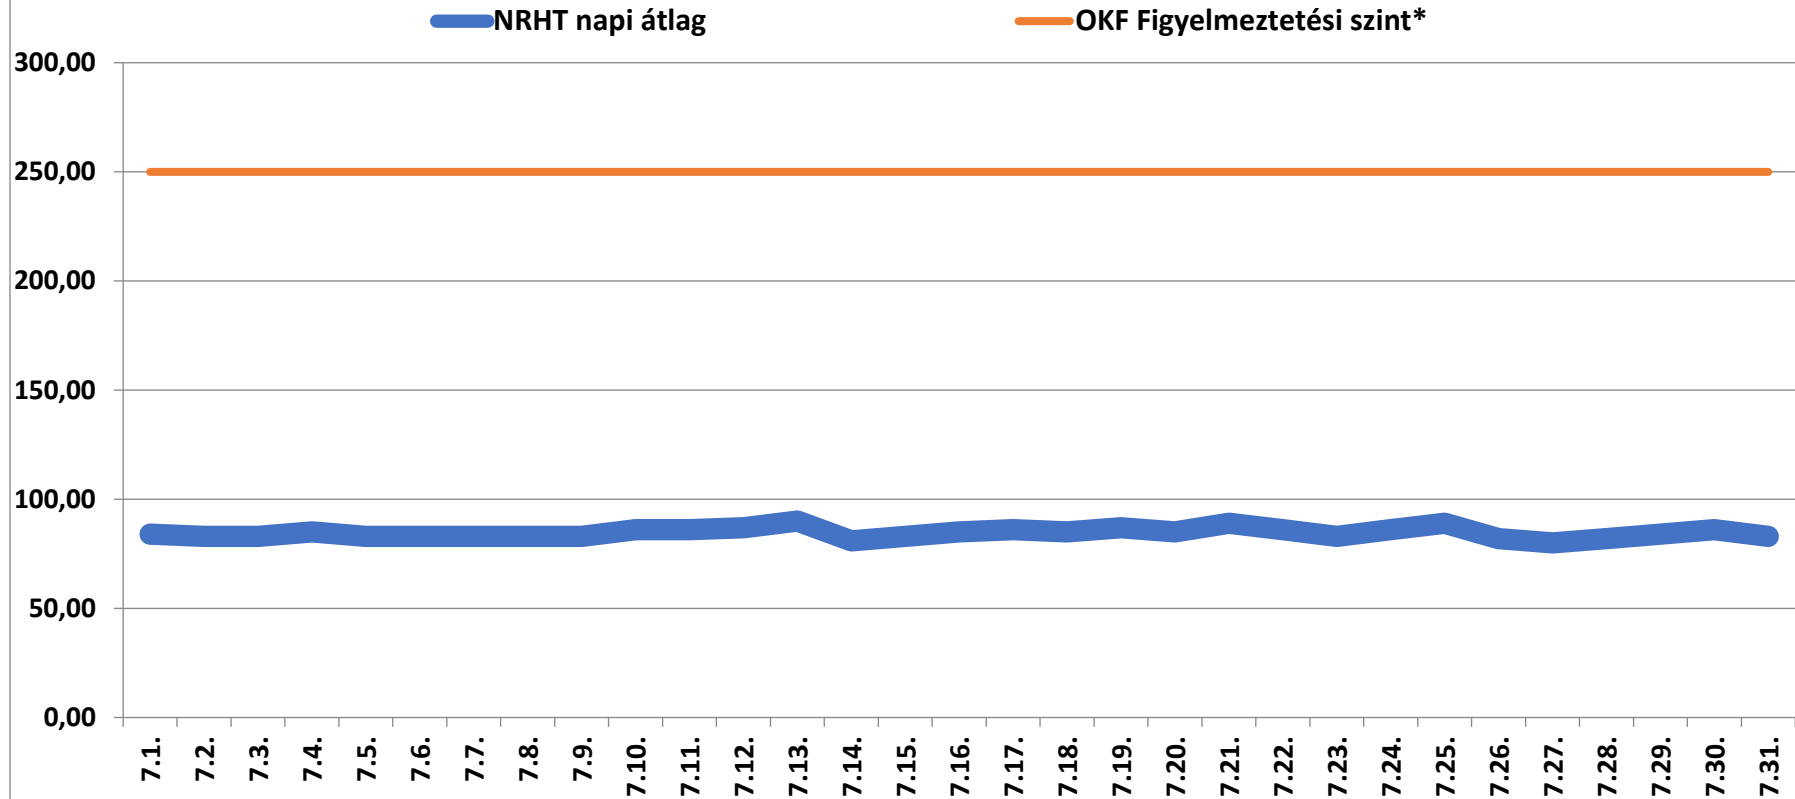

## A bátaapáti NRHT területén mért dózisteljesítmények napi átlagai 2023 július (nSv/h)

\* **Forrás: Országos Katasztrófavédelmi Főigazgatóság** (Ez a szint - a valós veszélyt jelentő szint töredéke - nem jelenti azt, hogy az állomás közelében lévőek veszélyben lennének, csupán a szakembereket figyelmezteti a kivizsgálás megkezdésére.)