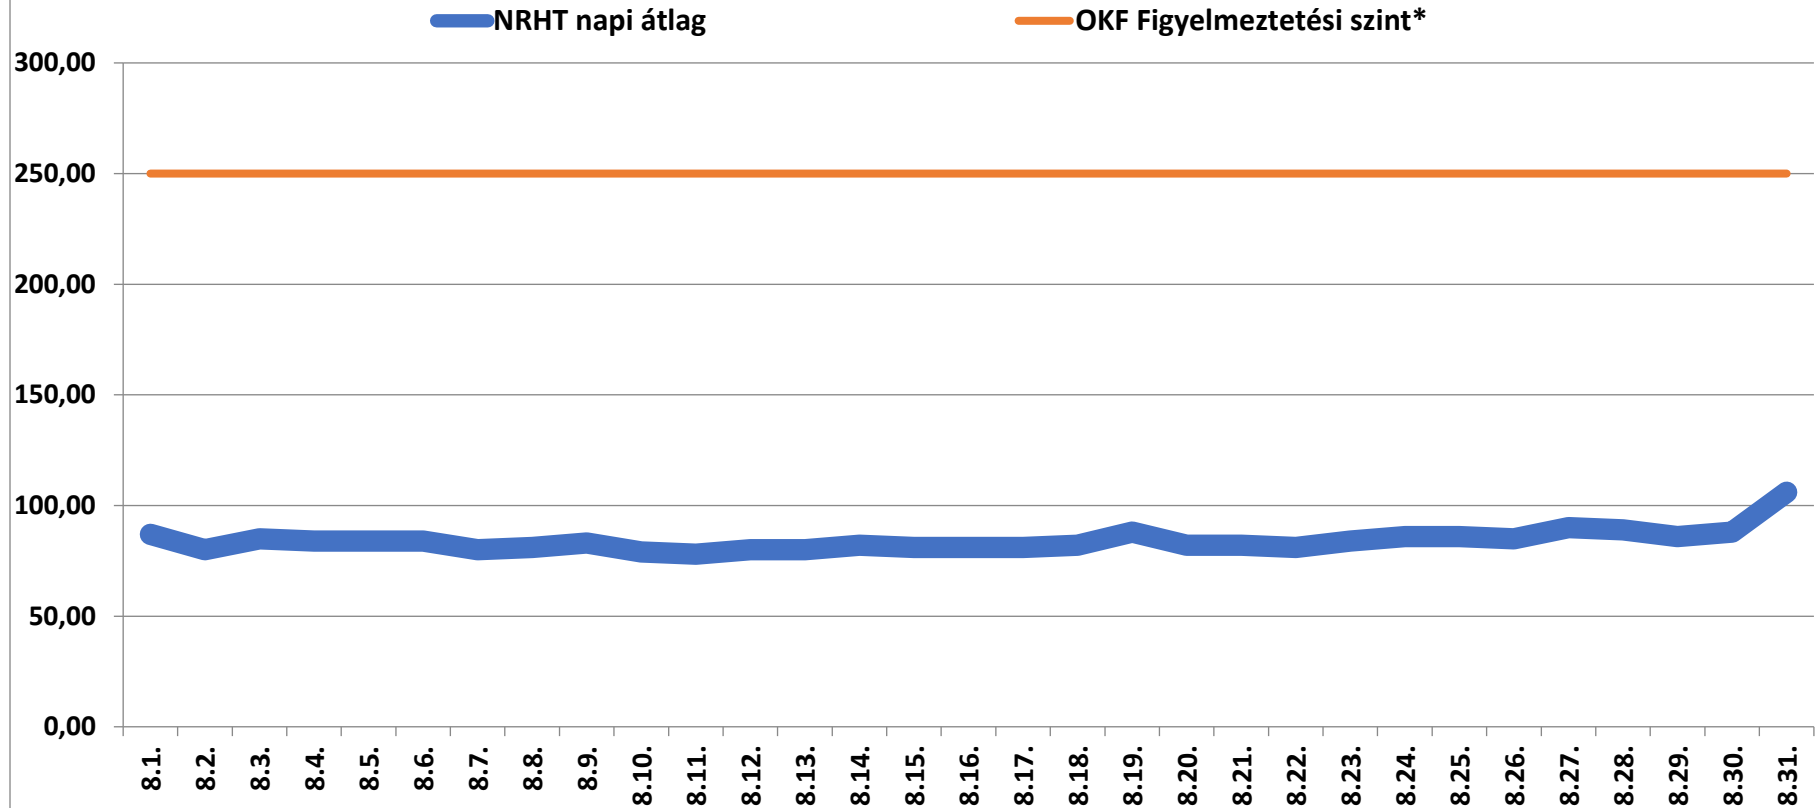

## A bátaapáti NRHT területén mért dózisteljesítmények napi átlagai 2023 augusztus (nSv/h)

\* **Forrás: Országos Katasztrófavédelmi Főigazgatóság** (Ez a szint - a valós veszélyt jelentő szint töredéke - nem jelenti azt, hogy az állomás közelében lévőek veszélyben lennének, csupán a szakembereket figyelmezteti a kivizsgálás megkezdésére.)